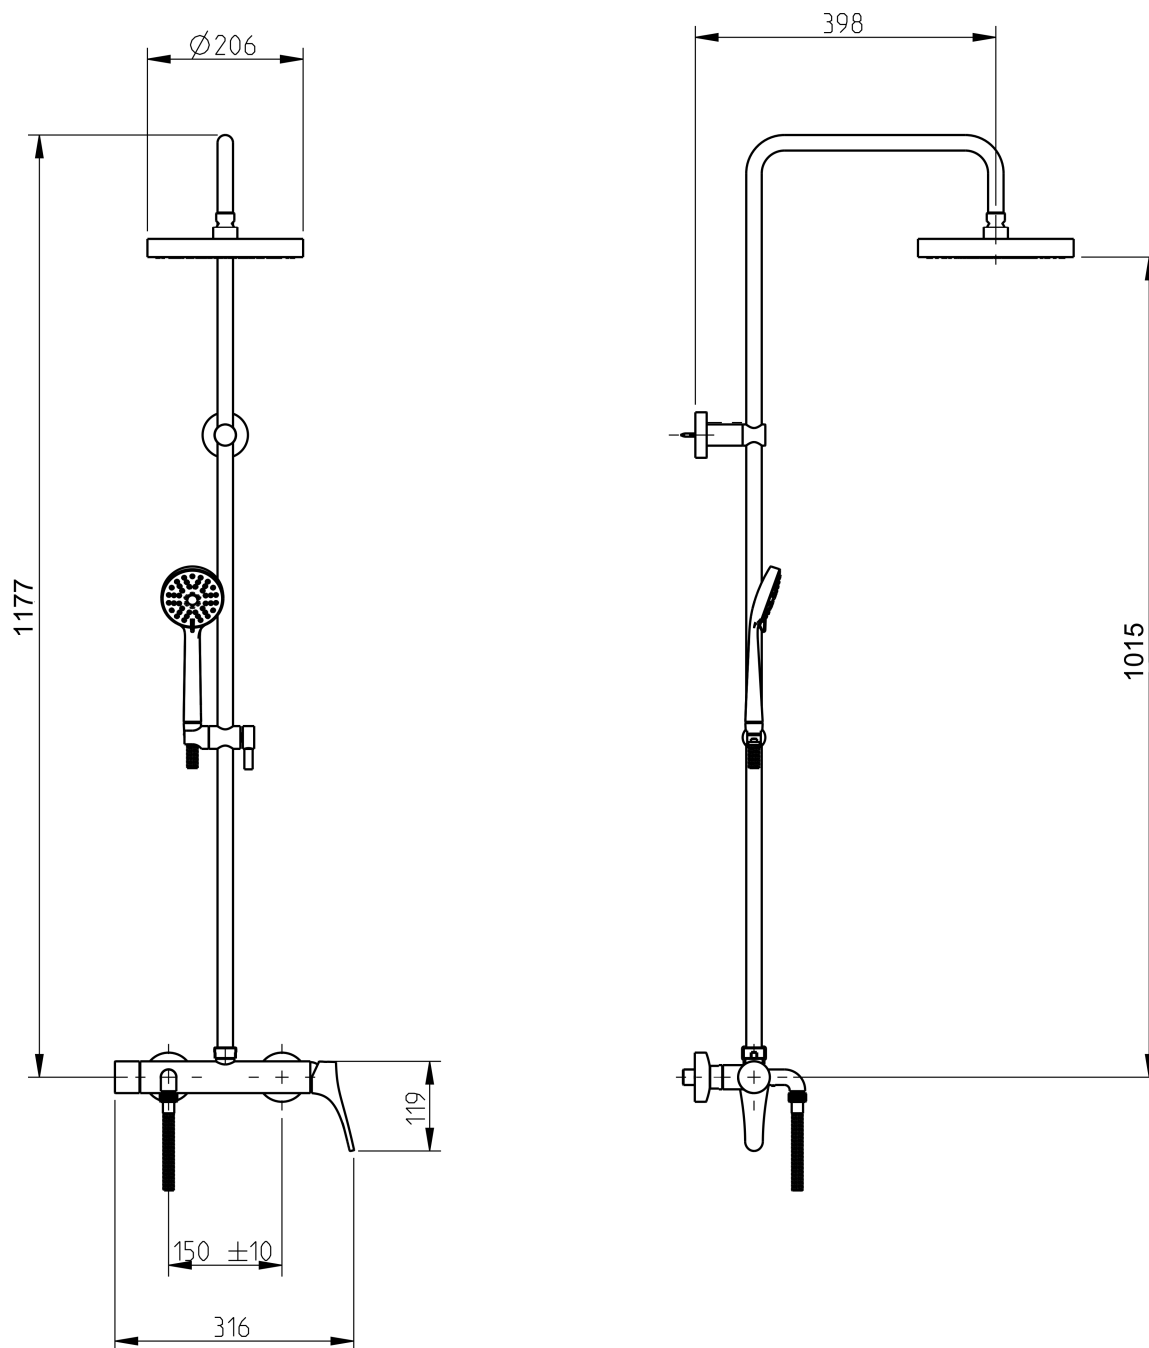

Óptima

32436OT-XXX

Mnc.duch.c/ chuv/fixo+chuv/mn.Óptima

Exposed shower mixer w/showerhead+handshower

Nota/Note:

xxx representa diferentes acabamentos
xxx represents different finishes

Instalador/Installer:

Por favor entregue todas as especificações que acompanham o produto ao seu proprietário.
Please leave all leaflets with the building owner to file for future reference.

dimensões/dimensions: mm

Mnc.duch.c/ chuv/fixo+chuv/mn.Óptima

Exposed shower mixer w/showerhead+handshower

Nota/Note:

xxx representa diferentes acabamentos
xxx represents different finishes

Instalador/Installer: