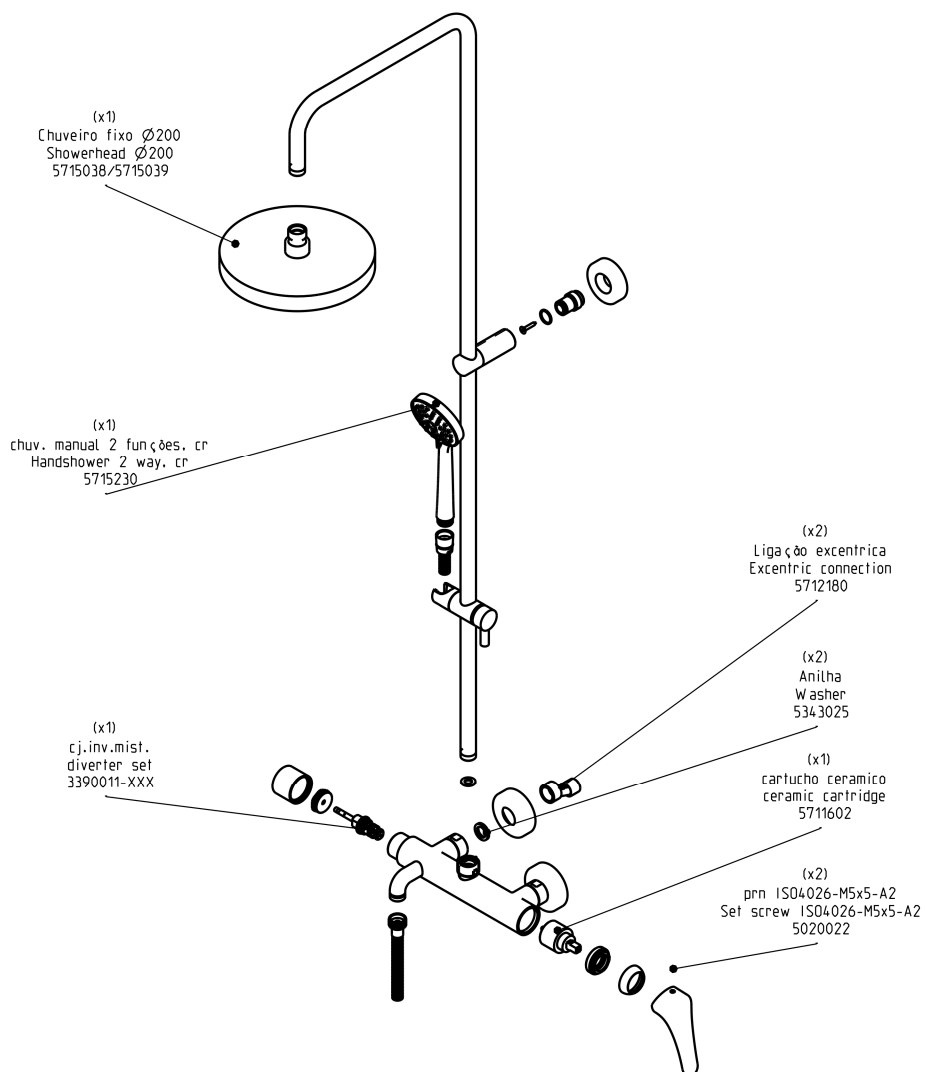

Óptima

32436OT-XXX

Mnc.duch.c/ chuv/fixo+chuv/mn.Óptima

Exposed shower mixer w/showerhead+handshower

Nota/Note:

xxx representa diferentes acabamentos
xxx represents different finishes

Instalador/Installer:

Por favor entregue todas as especificações que acompanham o produto ao seu proprietário.
Please leave all leaflets with the building owner to file for future reference.

dimensões/dimensions: mm

Mnc.duch.c/ chuv/fixo+chuv/mn.Óptima

Exposed shower mixer w/showerhead+handshower

Nota/Note:

xxx representa diferentes acabamentos
xxx represents different finishes

Instalador/Installer: