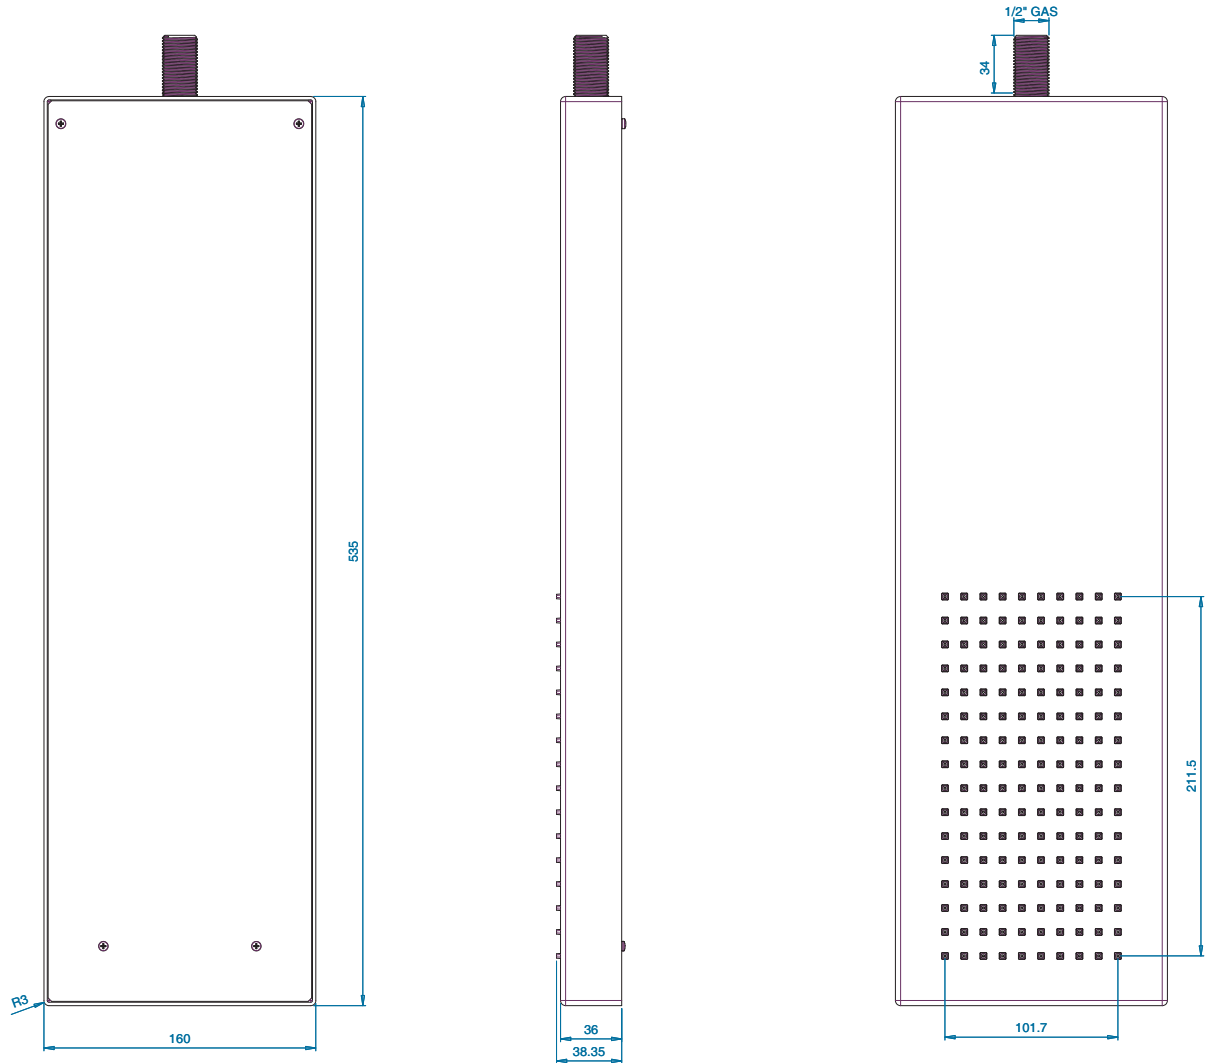

Chuveiro fixo rectangular Rectangular fixed shower head

ferramentas necessárias / necessary tools