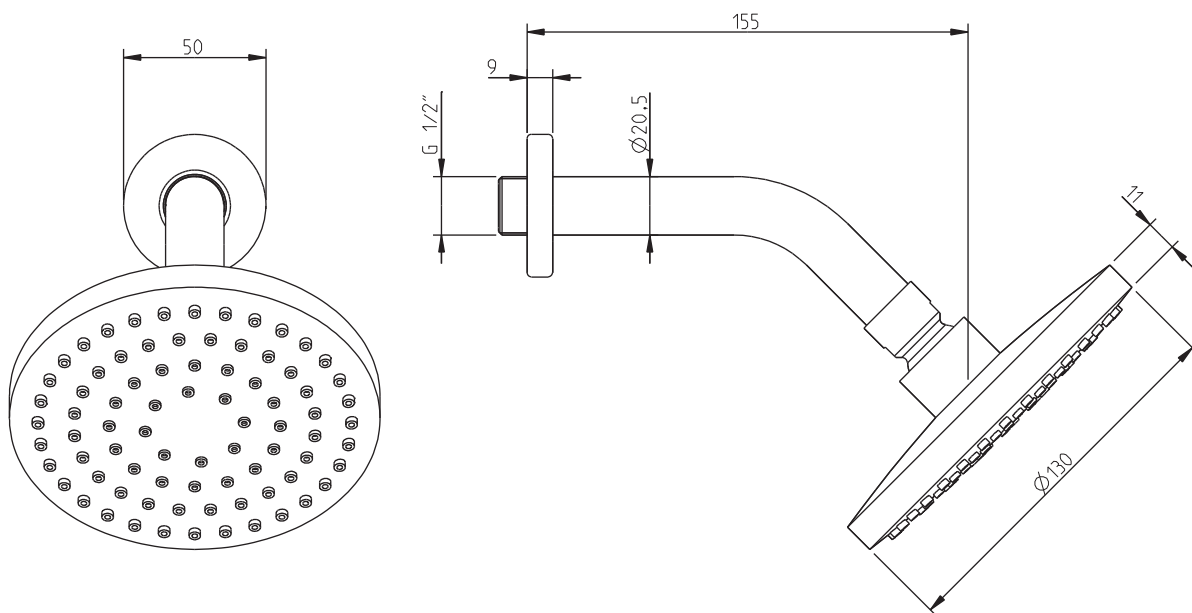

Chuveiro fixo D130
D130 Fixed shower

dimensões em milímetros / dimensions in mm

Instalador: Por favor entregue todas as instruções que acompanham este produto ao seu proprietário.

Installer: Please leave all leaflets with the building owner to file for future reference.

Nota: xxx representa os diferentes acabamentos

Installer: xxx represents different finishes

Instalador: Por favor entregue todas as instruções que acompanham este produto ao seu proprietário.

Installer: Please leave all leaflets with the building owner to file for future reference.