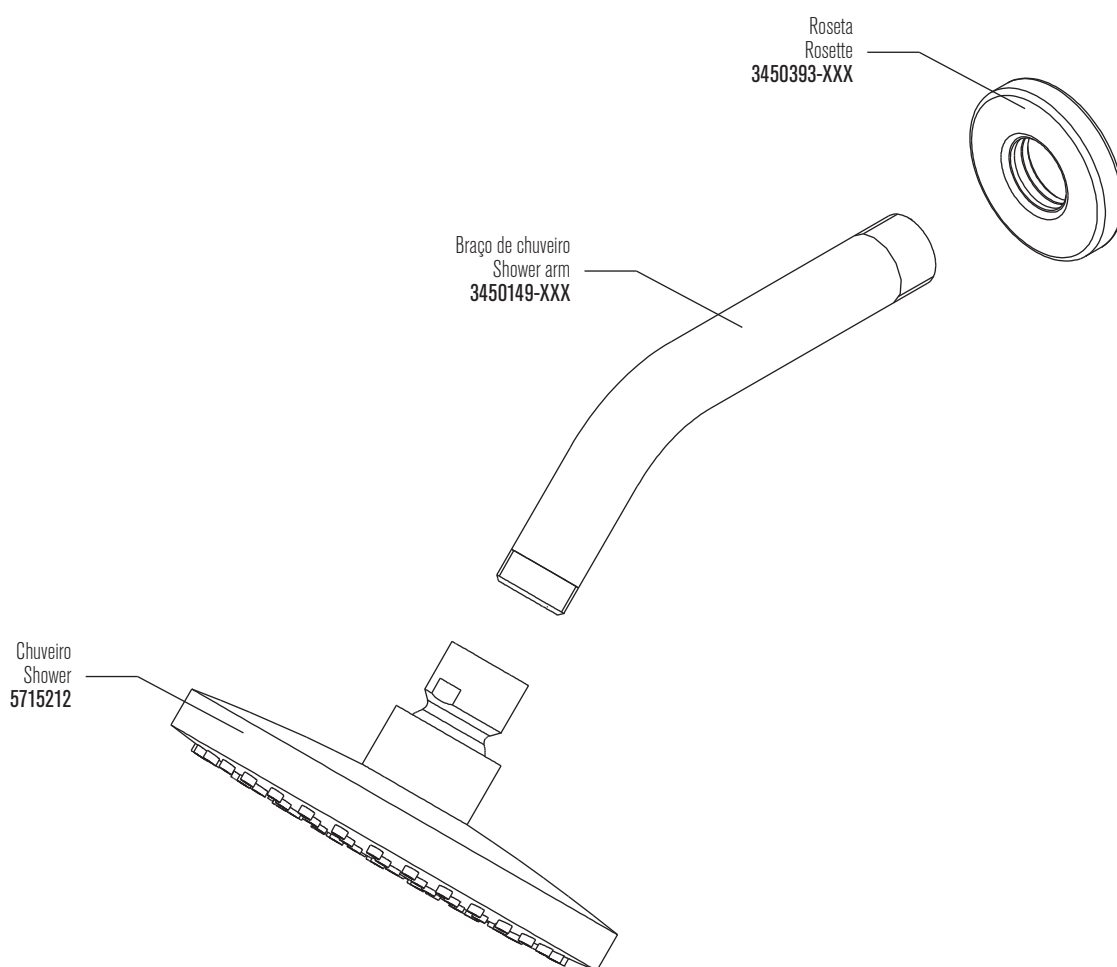

Chuveiro fixo D130
D130 Fixed shower

dimensões em milímetros / dimensions in mm

Instalador: Por favor entregue todas as instruções que acompanham este produto ao seu proprietário.

Installer: Please leave all leaflets with the building owner to file for future reference.

Nota: xxx representa os diferentes acabamentos

Installer: xxx represents different finishes

Instalador: Por favor entregue todas as instruções que acompanham este produto ao seu proprietário.

Installer: Please leave all leaflets with the building owner to file for future reference.