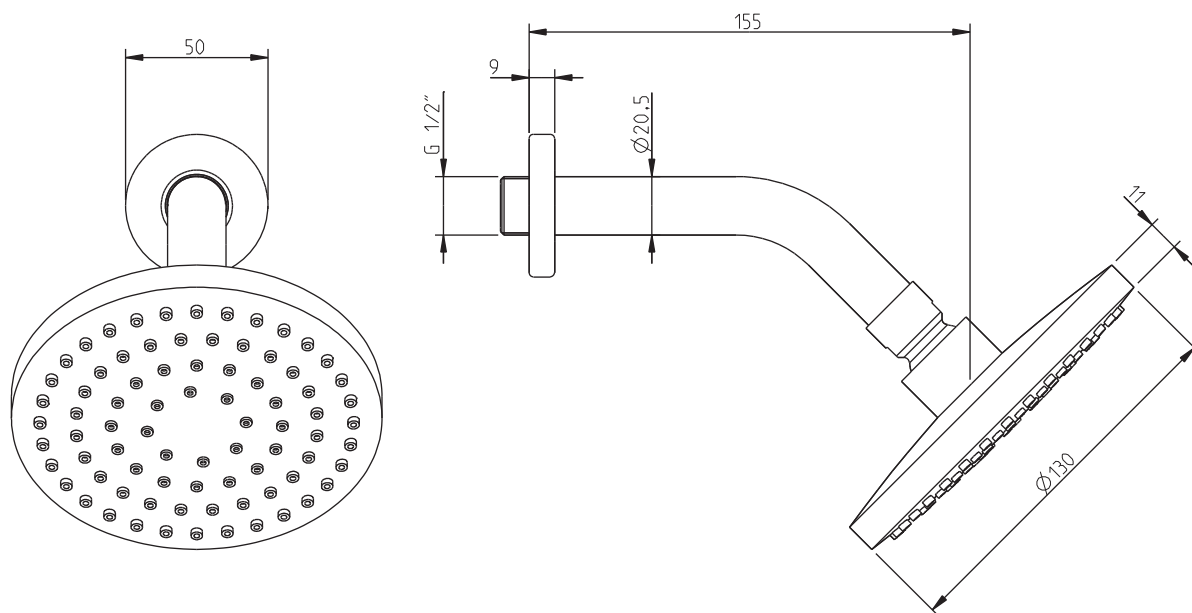

Chuveiro fixo D130  
D130 Fixed shower

dimensões em milímetros / dimensions in mm

**Instalador:** Por favor entregue todas as instruções que acompanham este produto ao seu proprietário.

**Installer:** Please leave all leaflets with the building owner to file for future reference.

**Nota:** xxx representa os diferentes acabamentos

**Installer:** xxx represents different finishes

**Instalador:** Por favor entregue todas as instruções que acompanham este produto ao seu proprietário.