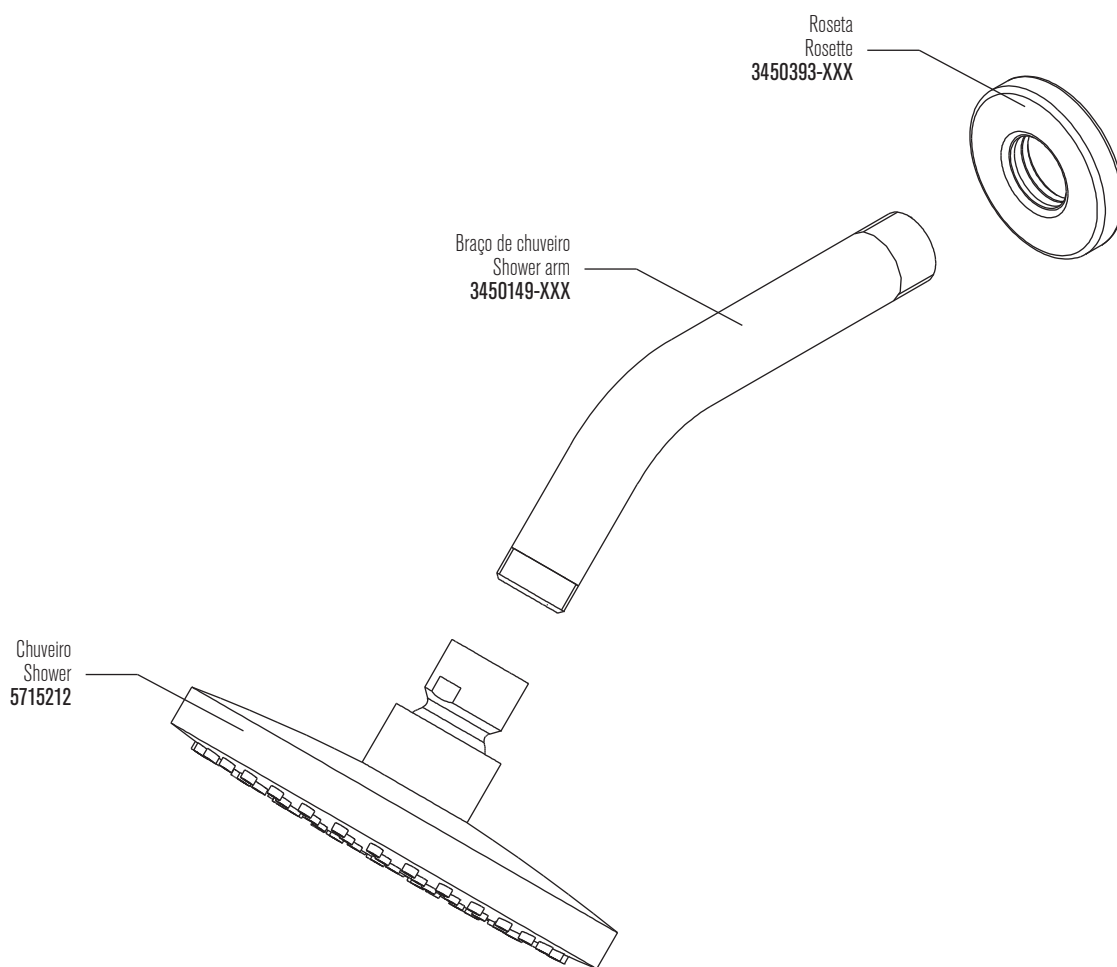

Chuveiro fixo D130  
D130 Fixed shower

dimensões em milímetros / dimensions in mm

**Instalador:** Por favor entregue todas as instruções que acompanham este produto ao seu proprietário.

**Installer:** Please leave all leaflets with the building owner to file for future reference.

**Nota:** xxx representa os diferentes acabamentos

**Installer:** xxx represents different finishes

**Instalador:** Por favor entregue todas as instruções que acompanham este produto ao seu proprietário.