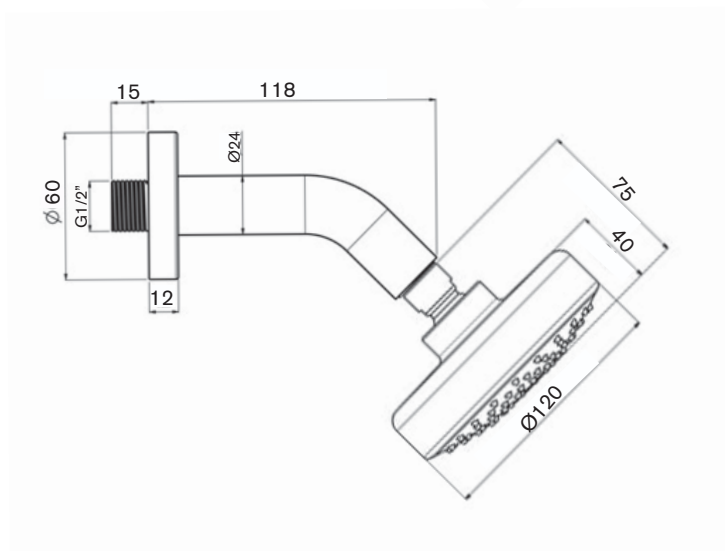

Chuveiro fixo XL 3S Massagem  
XL fixed shower head 3S Massage

dimensões em milímetros / dimensions in mm

**Instalador:** Por favor entregue todas as instruções que acompanham este produto ao seu proprietário.