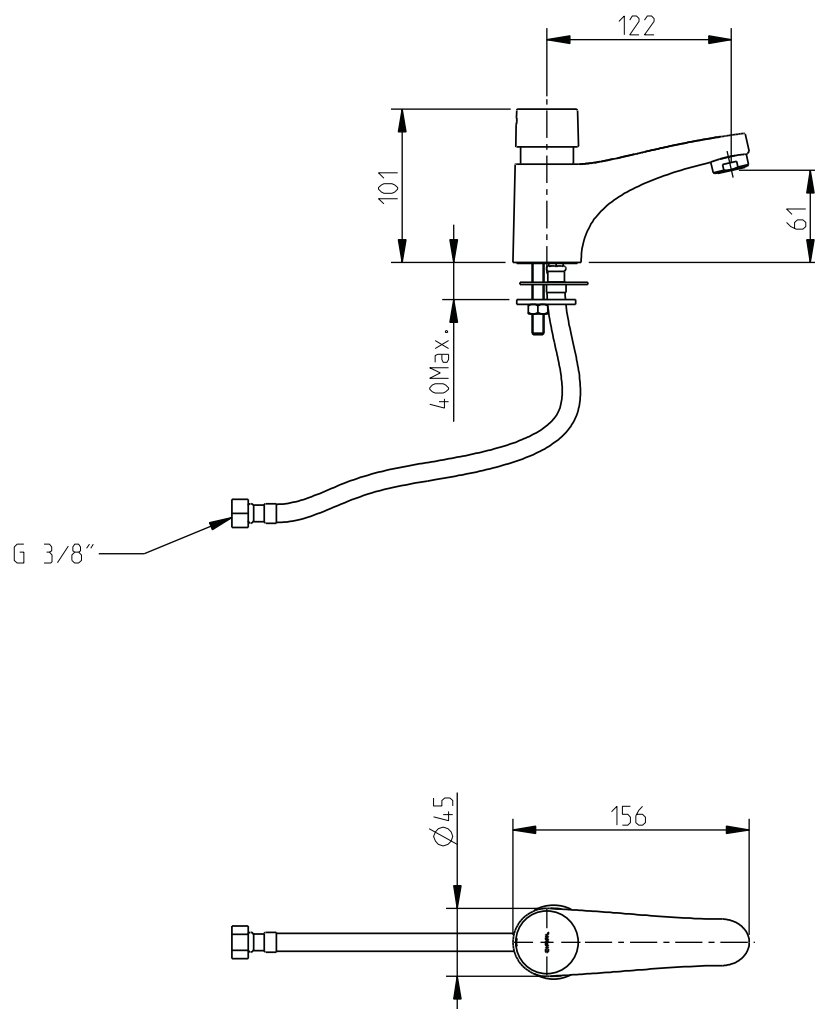

Nova Podium

Torneira de lavatório temporizada

dimensões mm

www.cifial.eu