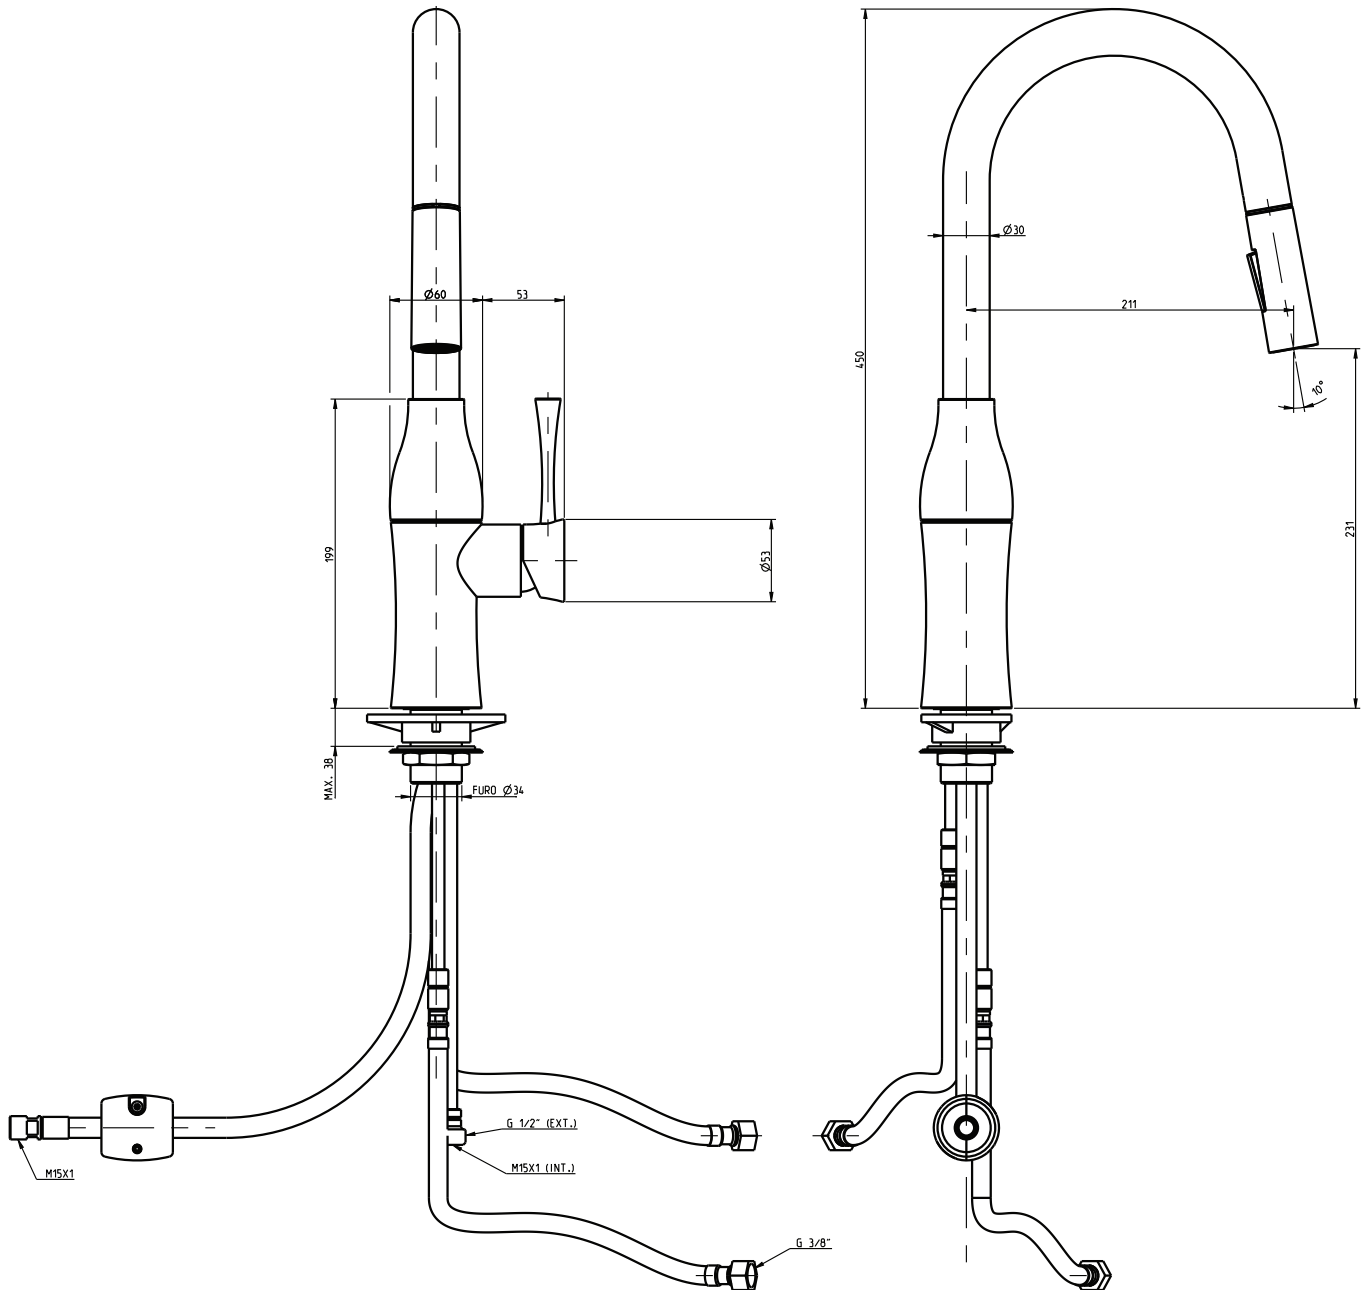

TECHNO K2

Torneira monocomando de cozinha arco com chuveiro retráctil
Single lever mixer with high curve spout and extendable spray

dimensões em milímetros / dimensions in mm

Instalador: Por favor entregue todas as instruções que acompanham este produto ao seu proprietário.

Installer: Please leave all leaflets with the building owner to file for future reference.

Instruções de Instalação / Installation Instructions

cod.: 32466TH-XXX

Nota: xxx representa os diferentes acabamentos
Installer: xxx represents different finishes