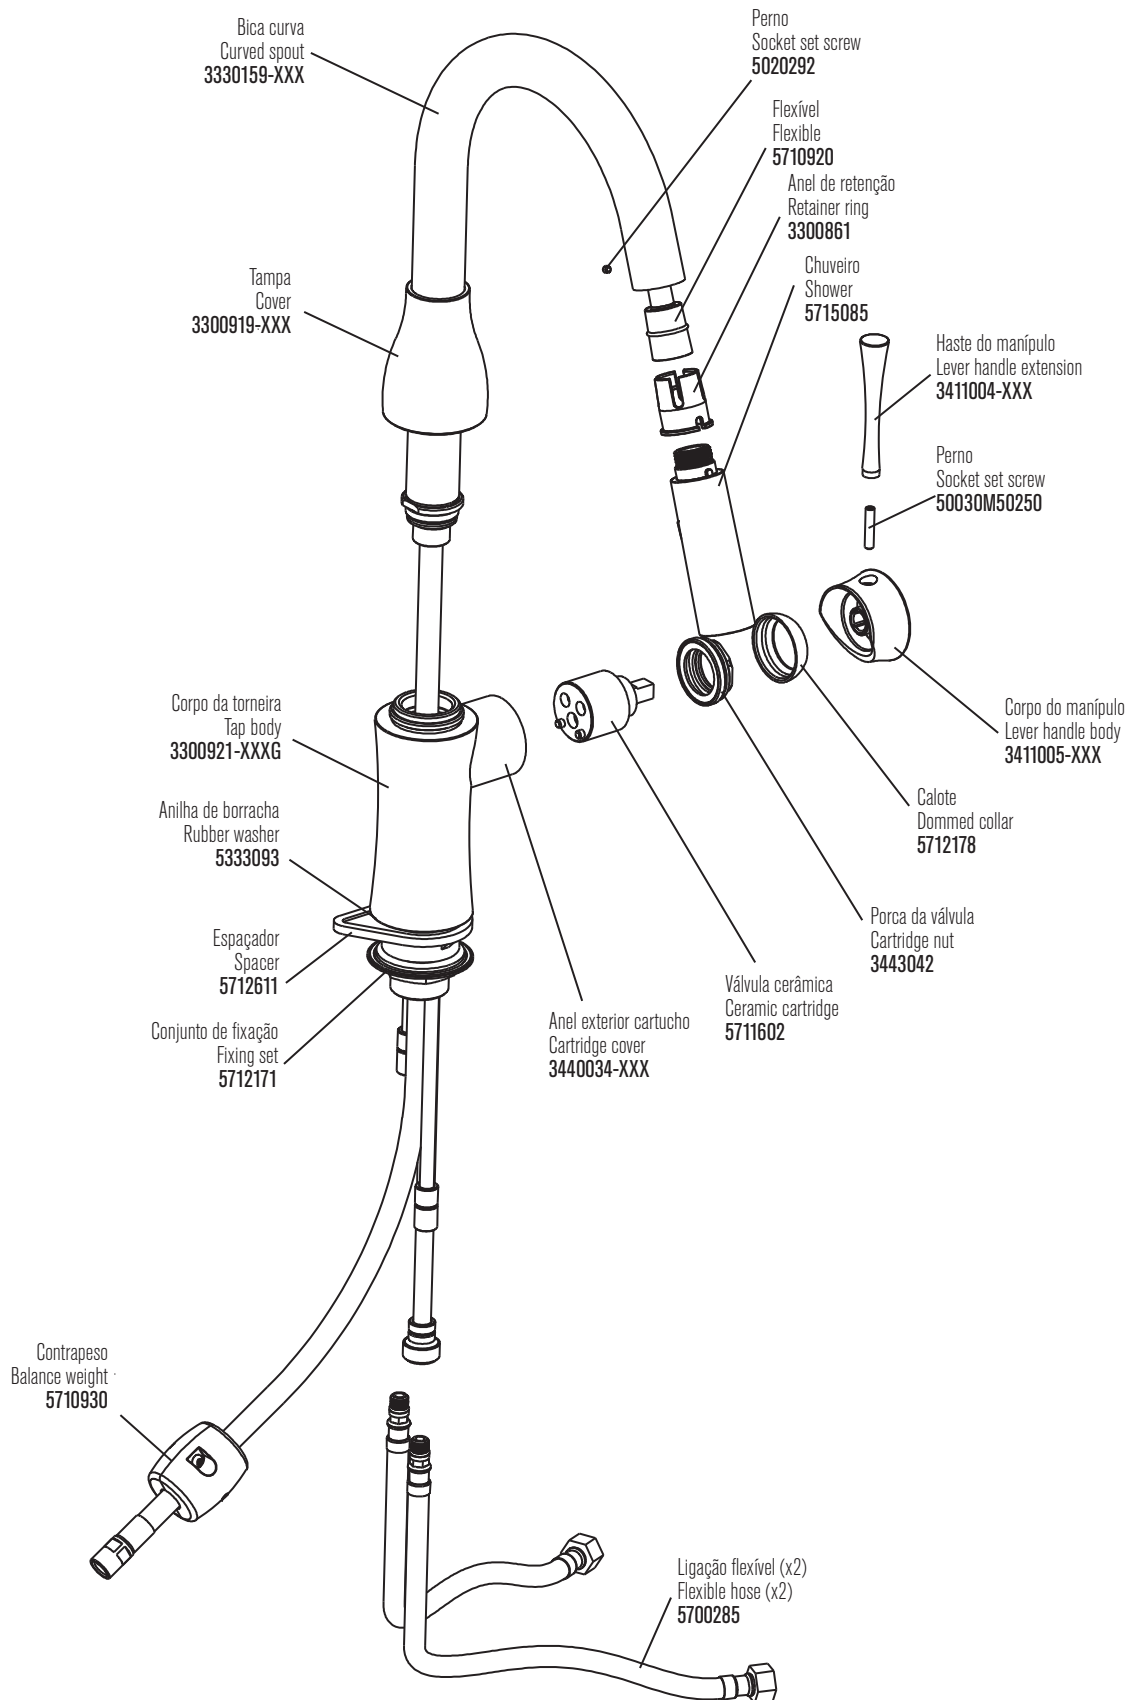

TECHNO K2

Torneira monocomando de cozinha arco com chuveiro retráctil
Single lever mixer with high curve spout and extendable spray

dimensões em milímetros / dimensions in mm

Instalador: Por favor entregue todas as instruções que acompanham este produto ao seu proprietário.

Installer: Please leave all leaflets with the building owner to file for future reference.

Instruções de Instalação / Installation Instructions

cod.: 32466TH-XXX

Nota: xxx representa os diferentes acabamentos
Installer: xxx represents different finishes