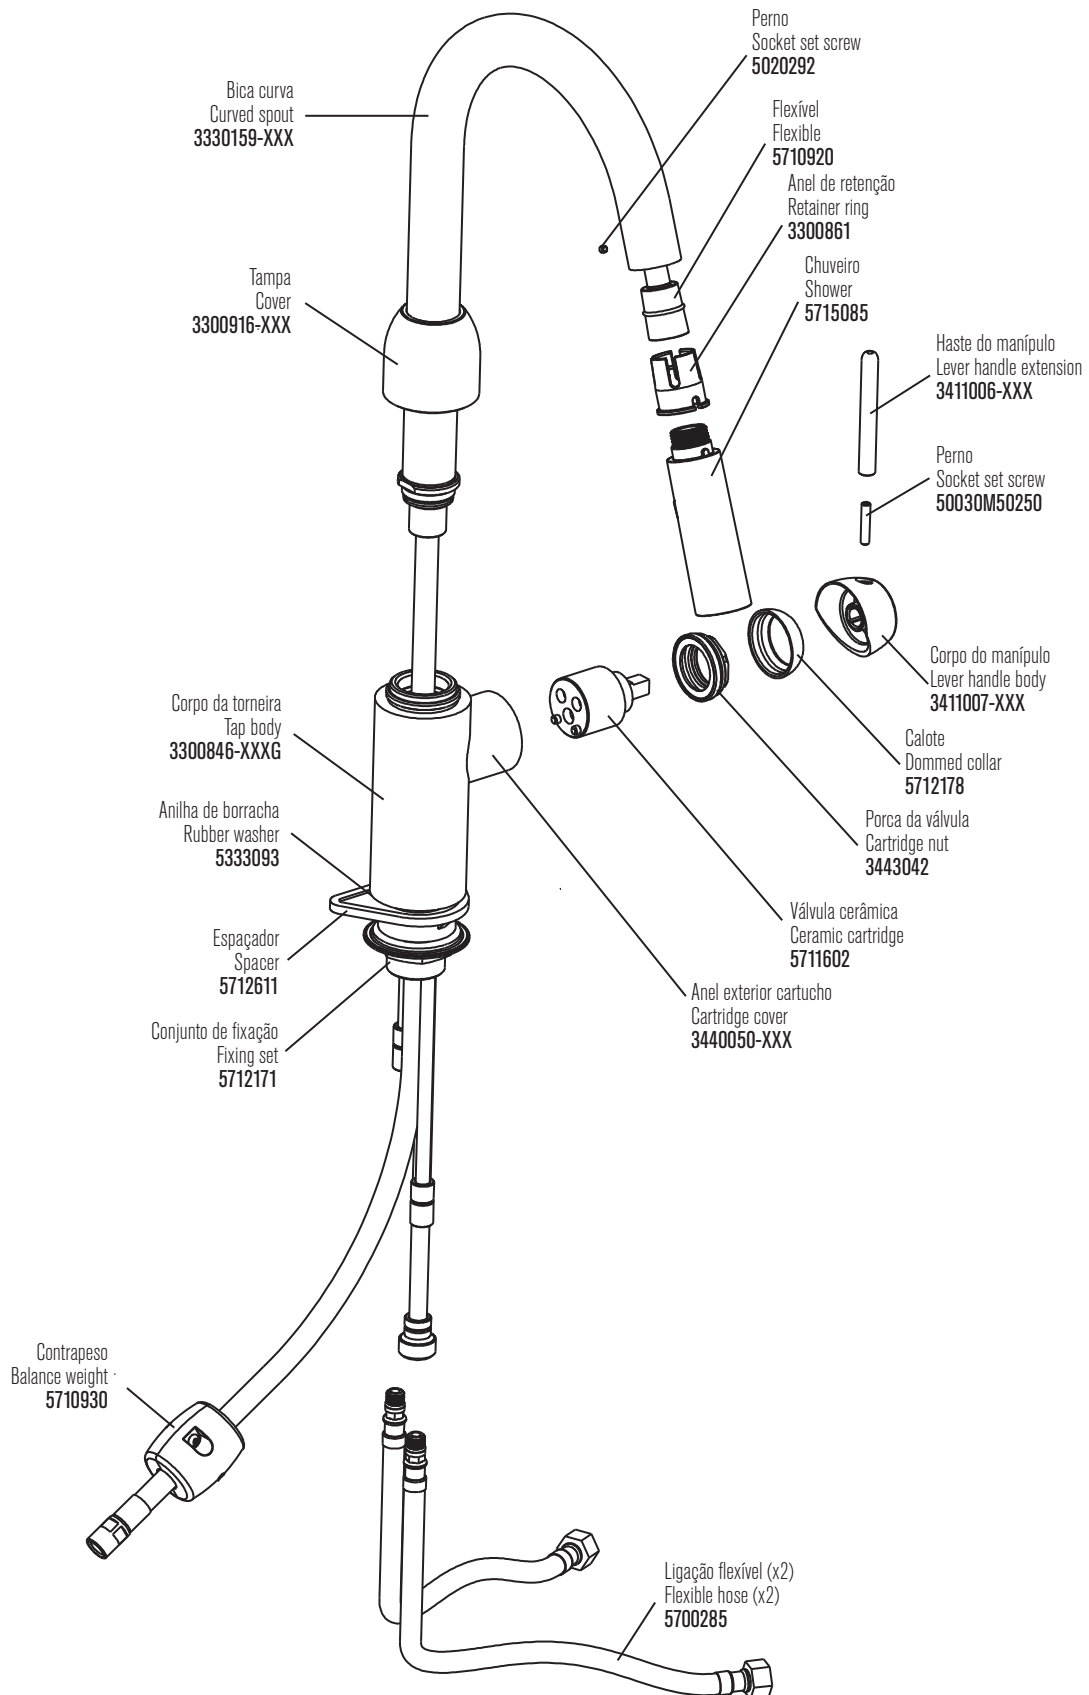

TECHNO K1

Torneira monocomando de cozinha arco com chuveiro retráctil
Single lever mixer with high curve spout and extendable spray

dimensões em milímetros / dimensions in mm

Instalador: Por favor entregue todas as instruções que acompanham este produto ao seu proprietário.

Installer: Please leave all leaflets with the building owner to file for future reference.

Instruções de Instalação / Installation Instructions

cod.: 32465TH-XXX

Nota: xxx representa os diferentes acabamentos
Installer: xxx represents different finishes