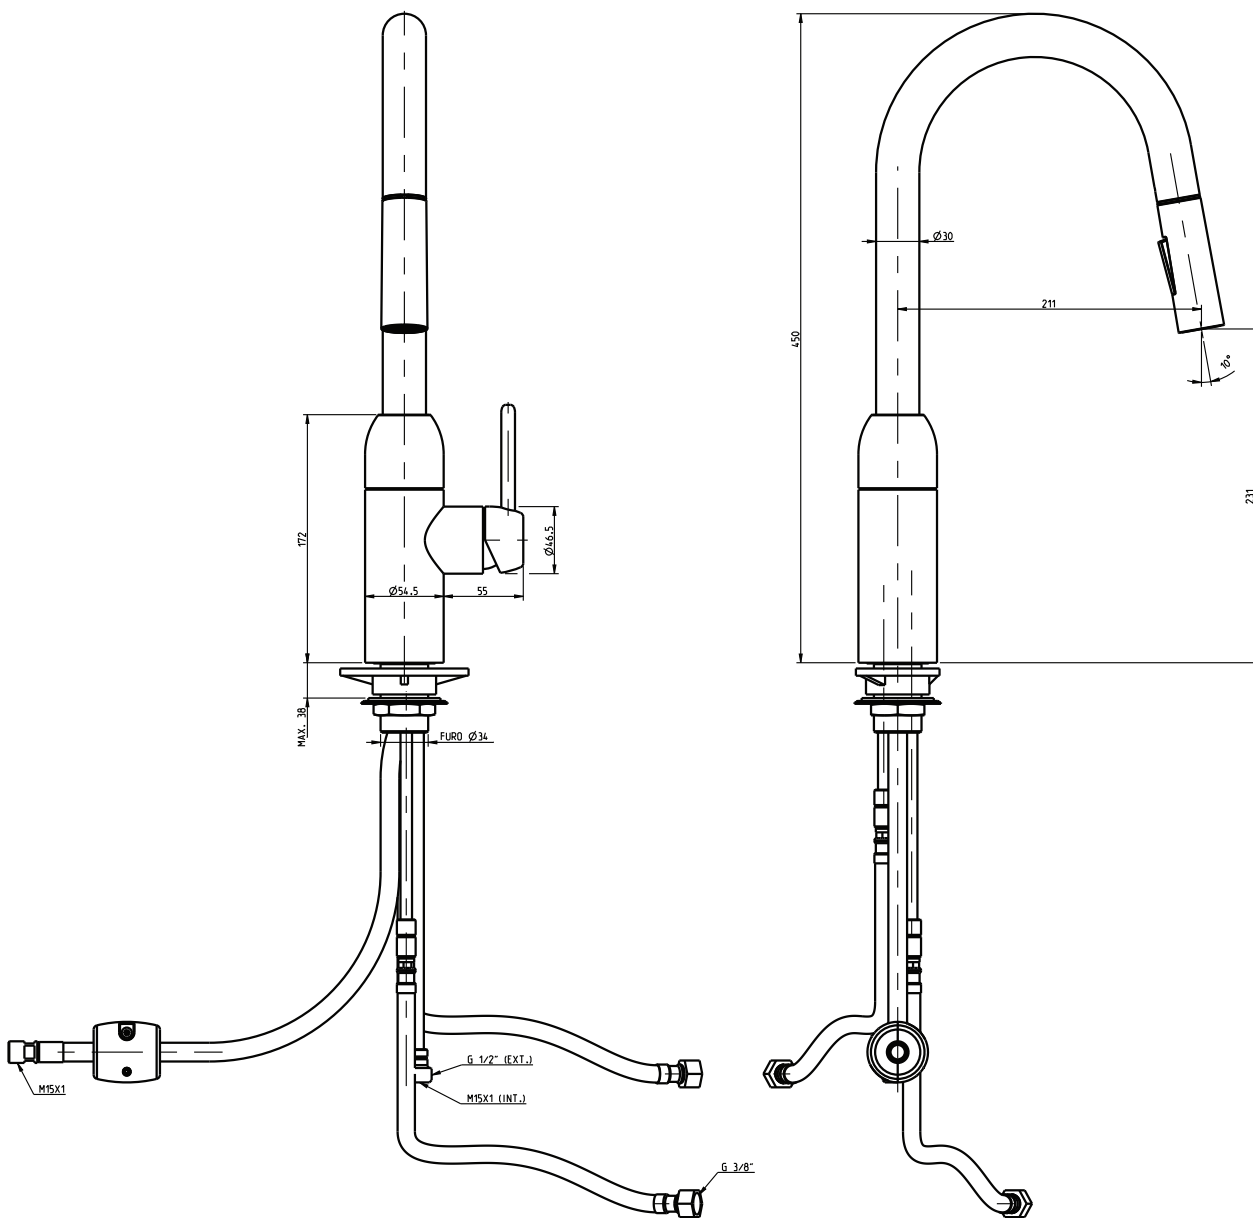

TECHNO K1

Torneira monocomando de cozinha arco com chuveiro retráctil
Single lever mixer with high curve spout and extendable spray

dimensões em milímetros / dimensions in mm

Instalador: Por favor entregue todas as instruções que acompanham este produto ao seu proprietário.

Installer: Please leave all leaflets with the building owner to file for future reference.

Instruções de Instalação / Installation Instructions

cod.: 32465TH-XXX

Nota: xxx representa os diferentes acabamentos
Installer: xxx represents different finishes