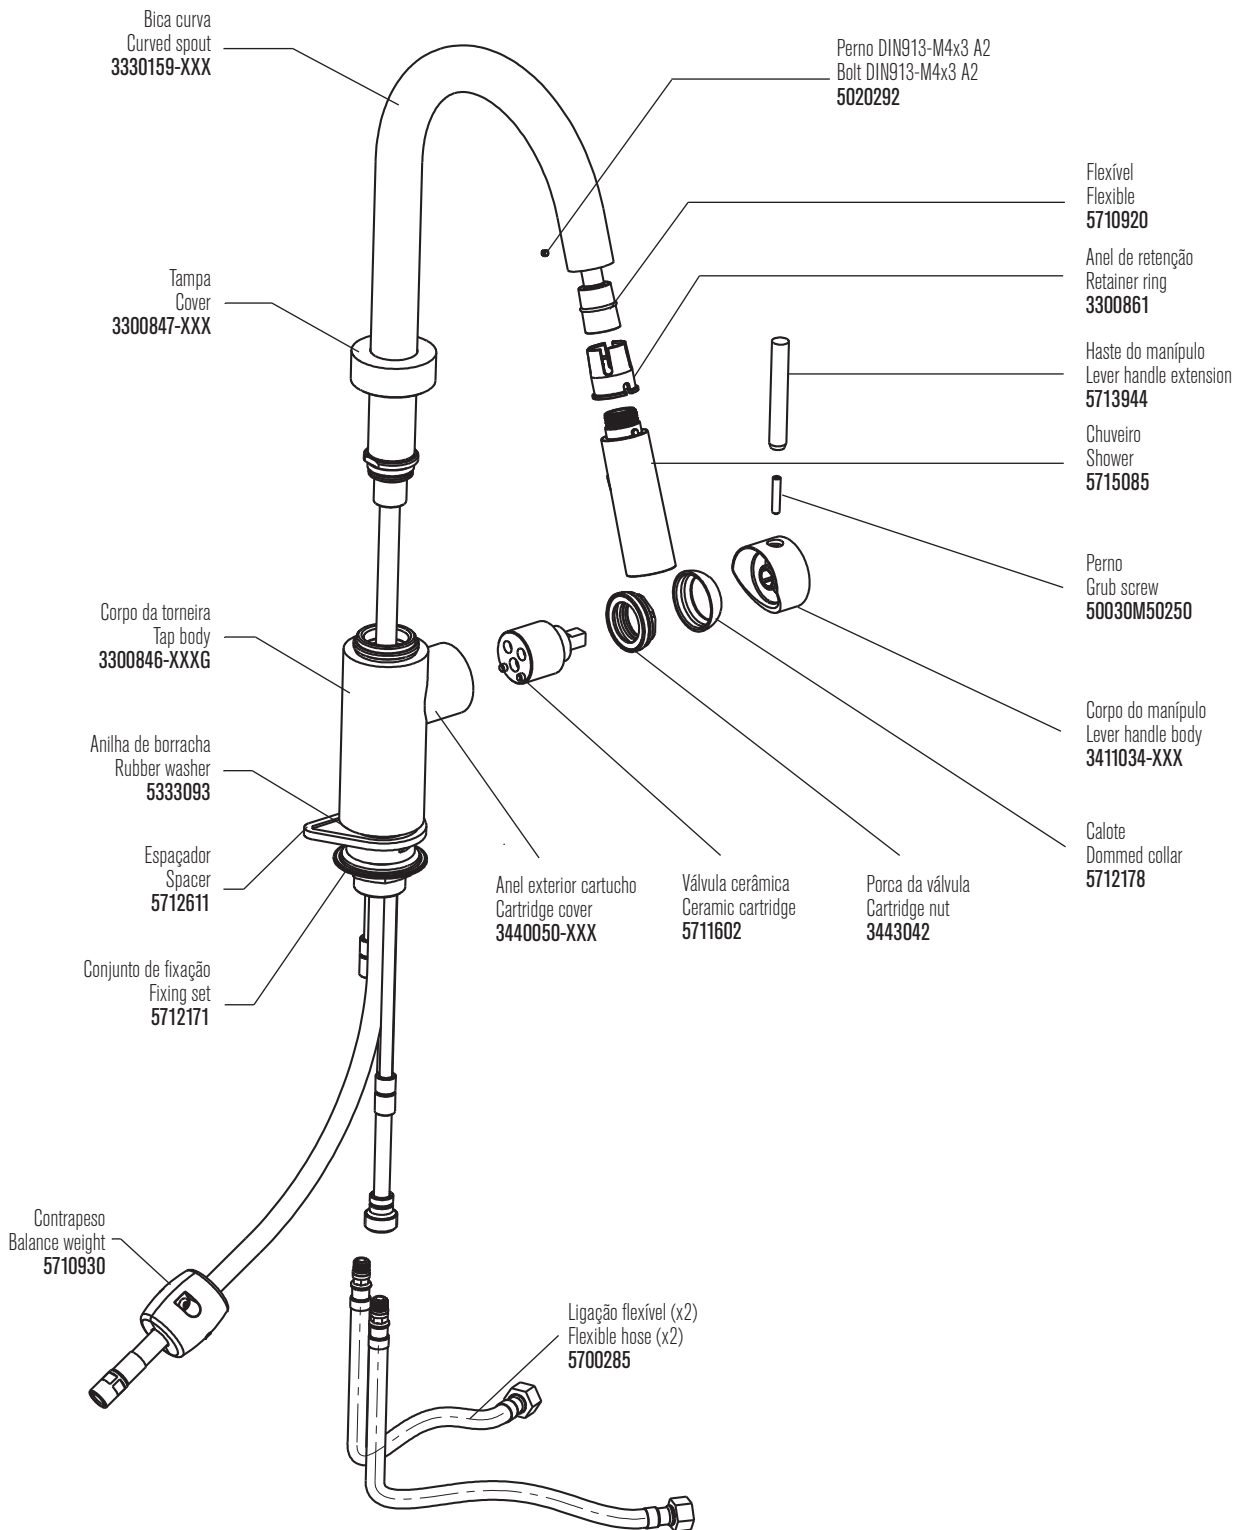

# TECHNO K

Torneira monocomando de cozinha arco com chuveiro retráctil  
Single lever mixer with high curve spout and extendable spray

dimensões em milímetros / dimensions in mm

**Instalador:** Por favor entregue todas as instruções que acompanham este produto ao seu proprietário.

**Installer:** Please leave all leaflets with the building owner to file for future reference.

# Instruções de Instalação / Installation Instructions

cod.: 32463TH-XXX

**Nota:** xxx representa os diferentes acabamentos  
**Installer:** xxx represents different finishes

**Instalador:** Por favor entregue todas as instruções que acompanham este produto ao seu proprietário.  
**Installer:** Please leave all leaflets with the building owner to file for future reference.