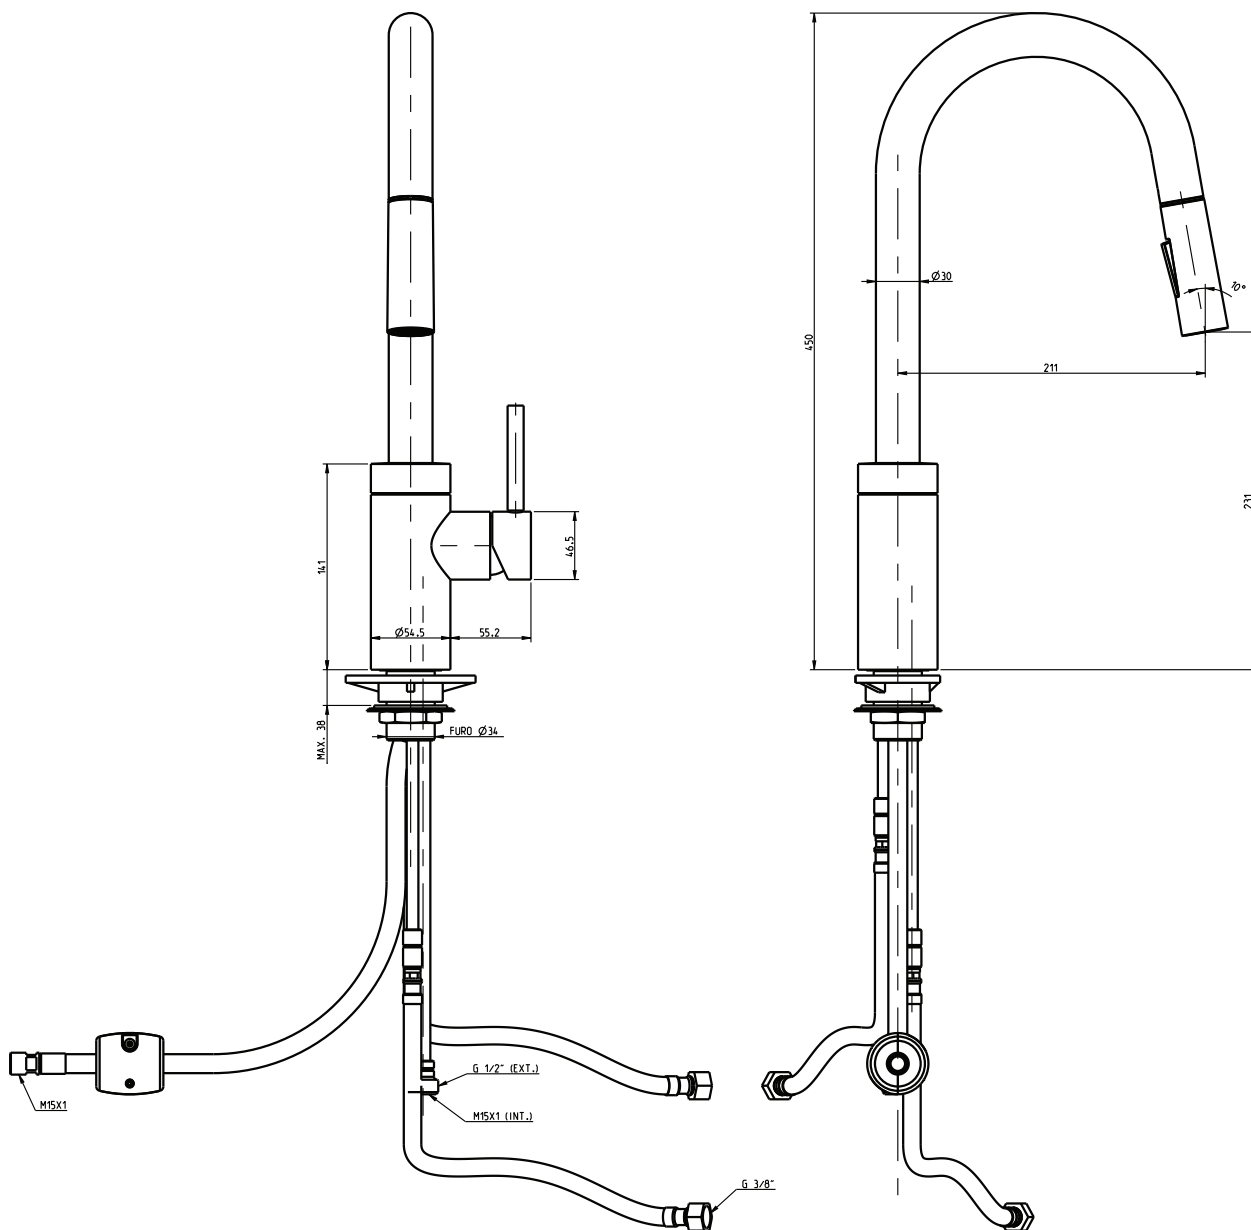

# TECHNO K

Torneira monocomando de cozinha arco com chuveiro retráctil  
Single lever mixer with high curve spout and extendable spray

dimensões em milímetros / dimensions in mm

**Instalador:** Por favor entregue todas as instruções que acompanham este produto ao seu proprietário.

# Instruções de Instalação / Installation Instructions

cod.: 32463TH-XXX

**Nota:** xxx representa os diferentes acabamentos  
**Installer:** xxx represents different finishes

**Instalador:** Por favor entregue todas as instruções que acompanham este produto ao seu proprietário.  
**Installer:** Please leave all leaflets with the building owner to file for future reference.