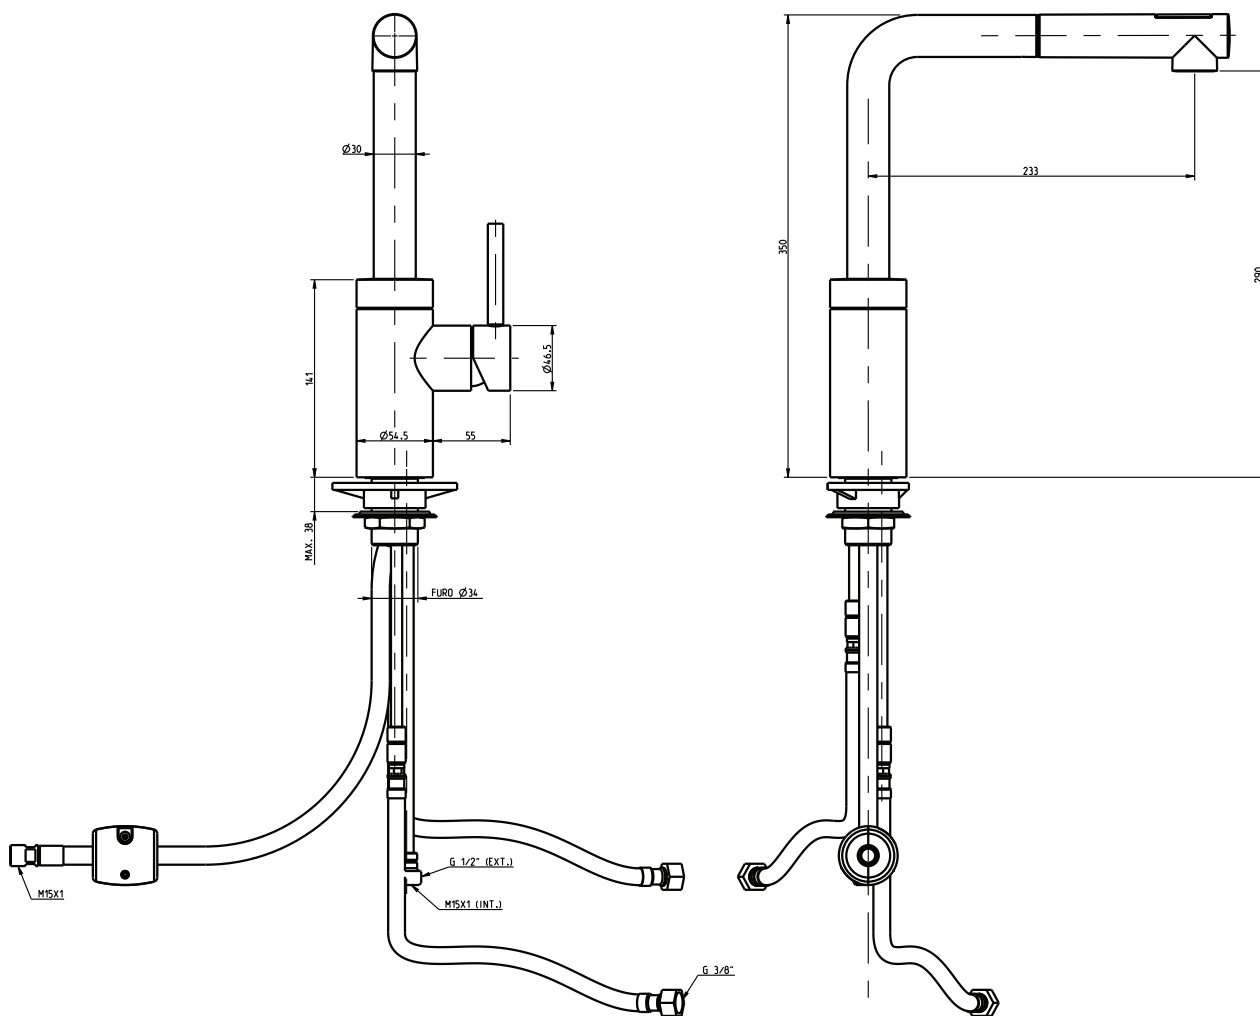

TECHNO K

Torneira monocomando de cozinha com chuveiro retráctil
Single lever mixer with swivel spout and extendable spray

dimensões em milímetros / dimensions in mm

Instalador: Por favor entregue todas as instruções que acompanham este produto ao seu proprietário.