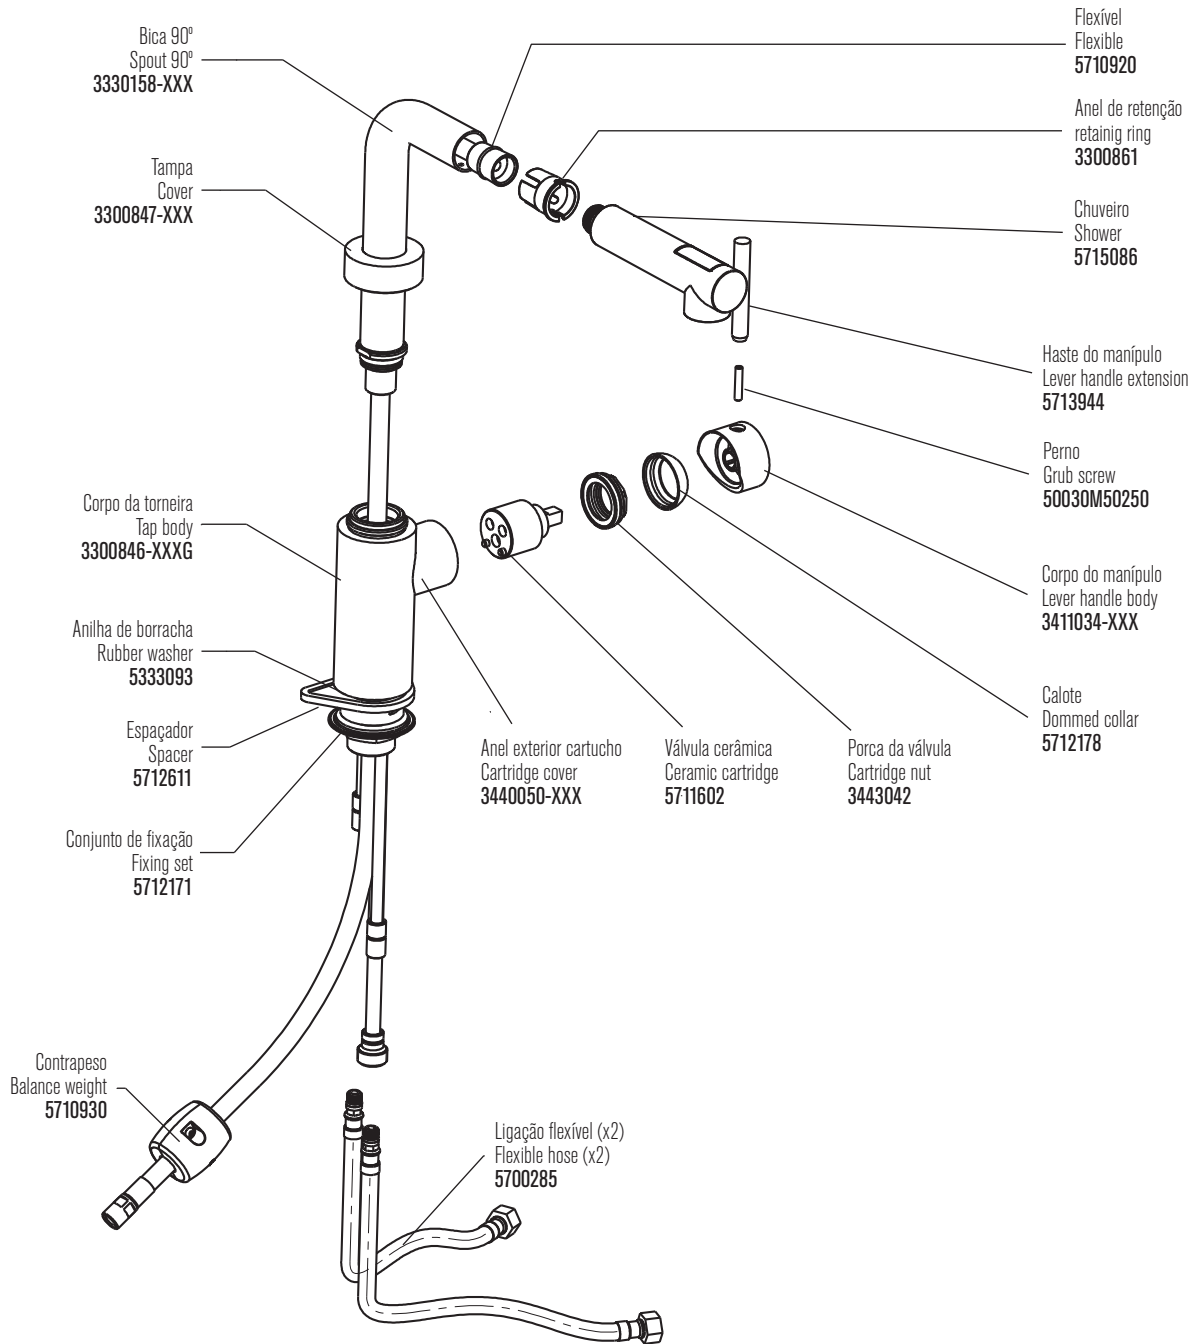

TECHNO K

Torneira monocomando de cozinha com chuveiro retráctil
Single lever mixer with swivel spout and extendable spray

dimensões em milímetros / dimensions in mm

Instalador: Por favor entregue todas as instruções que acompanham este produto ao seu proprietário.

Installer: Please leave all leaflets with the building owner to file for future reference.

Nota: xxx representa os diferentes acabamentos
Installer: xxx represents different finishes

Instalador: Por favor entregue todas as instruções que acompanham este produto ao seu proprietário.
Installer: Please leave all leaflets with the building owner to file for future reference.