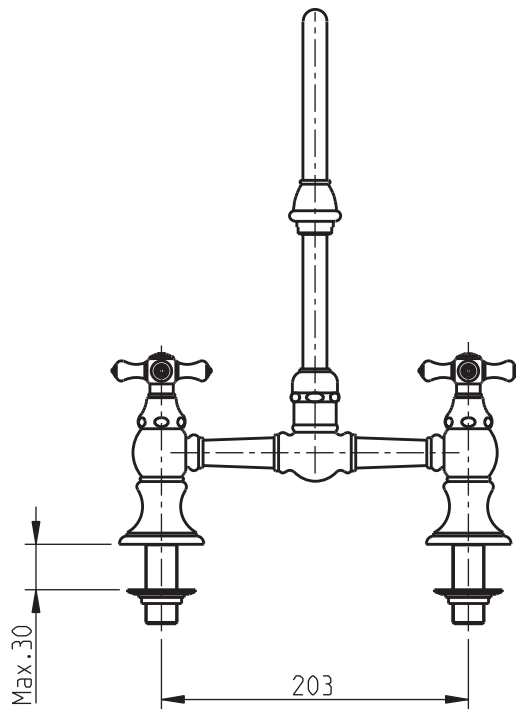

INSTRUÇÕES DE INSTALAÇÃO INSTALLATION INSTRUCTIONS

Edwardian

Misturadora de cozinha c/ bica giratória / Kitchen mixer with swivel spout

código/code | 32607EDQxxx

INSTALADOR / INSTALLER:
Por favor entregue todas as instruções que acompanham este produto ao seu proprietário.
Please leave all leaflets with the building owner to file for future reference.