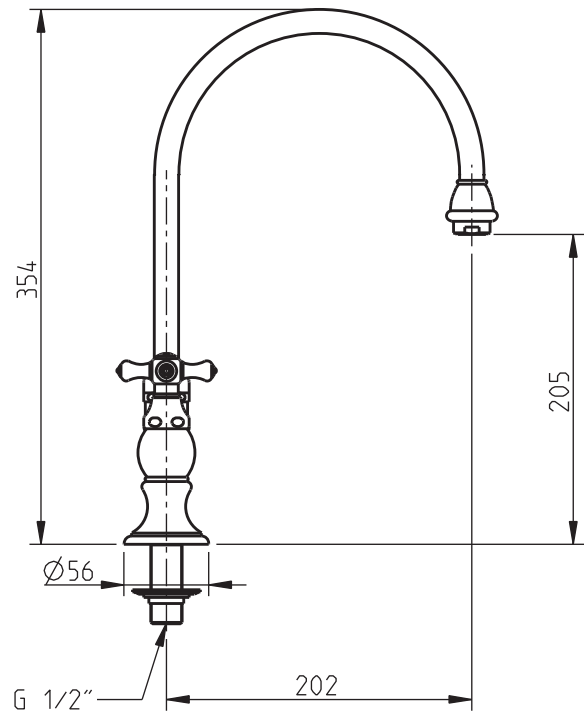

INSTRUÇÕES DE INSTALAÇÃO INSTALLATION INSTRUCTIONS

Edwardian

Misturadora de cozinha c/ bica giratória / Kitchen mixer with swivel spout

código/code | 32607EDQxxx

INSTALADOR / INSTALLER:
Por favor entregue todas as instruções que acompanham este produto ao seu proprietário.
Please leave all leaflets with the building owner to file for future reference.