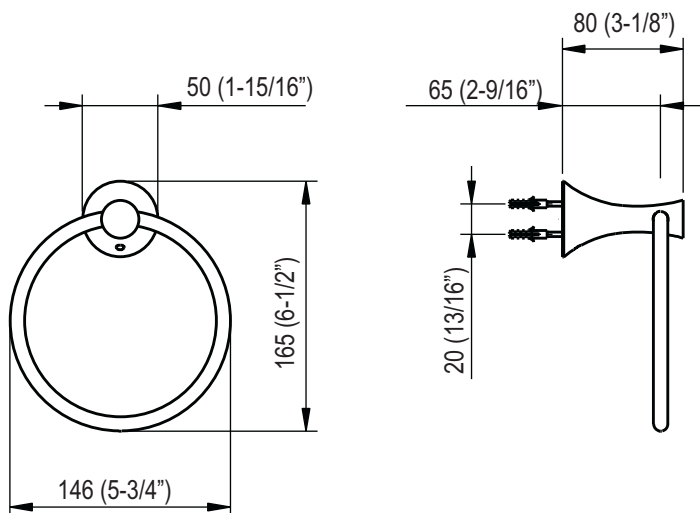

### Porta-toalhete Towel ring

Em alternativa / alternatively  
instalação com bucha nylon  
installation with raw plug  
(incluído / included)

Bucha toggler  
Toggler anchor  
5760137  
(só USA / only USA)

Poste  
Post  
1204659-xxx

Porta-toalhete  
Towel ring  
1201100-xxx

dimensões / dimensions:  
-mm  
-polegadas / inches

www.cifial.pt | cifial@cifial.pt  
cifial@cifial.es  
www.cifial.co.uk | sales@cifial.co.uk  
www.cifialusa.com | info@cifialusa.com