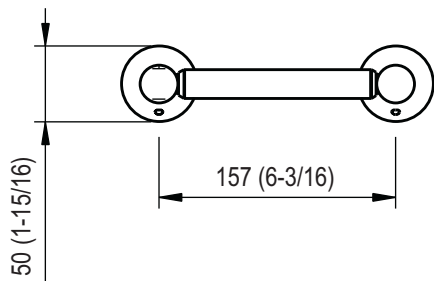

Brookhaven

Porta-rolô 2 post paper holder

Em alternativa / alternatively
instalação com bucha nylon
installation with raw plug
(incluído / included)

Bucha toggler (x2)
Toggler anchor (x2)
5760137
(só USA / only USA)

Bucha (x4)
Raw plug (x4)
5410064

Parafuso madeira (x4)
Wood screw (x4)
5010089

Perno (x2)
Grub screw (x2)
50030M50100

Fixador (x2)
Wall bracket (x2)
1204614

Parafuso (x2)
Toggler bolt (x2)
5010075
(só USA / only USA)

Poste direito
Right hand post
1204658-xxx

Poste esquerdo
Left hand post
1204657-xxx

Porta-rolô
Toilet roll holder
1200100-xxx

dimensões / dimensions
-mm
-polegadas / inches