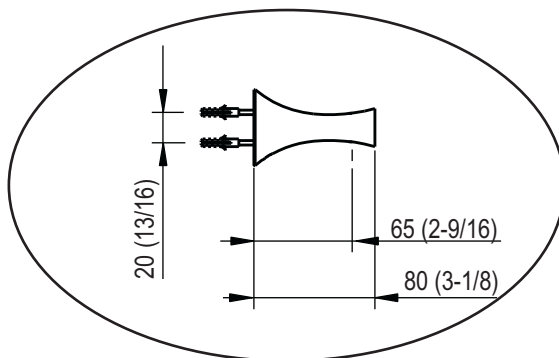

Brookhaven

Porta-rolô 2 post paper holder

Em alternativa / alternatively
instalação com bucha nylon
installation with raw plug
(incluído / included)

Bucha toggler (x2)
Toggler anchor (x2)
5760137
(só USA / only USA)

Bucha (x4)
Raw plug (x4)
5410064

Parafuso madeira (x4)
Wood screw (x4)
5010089

Perno (x2)
Grub screw (x2)
50030M50100

Fixador (x2)
Wall bracket (x2)
1204614

Parafuso (x2)
Toggler bolt (x2)
5010075
(só USA / only USA)

Poste direito
Right hand post
1204658-xxx

Poste esquerdo
Left hand post
1204657-xxx

Porta-rolô
Toilet roll holder
1200100-xxx

dimensões / dimensions
-mm
-polegadas / inches