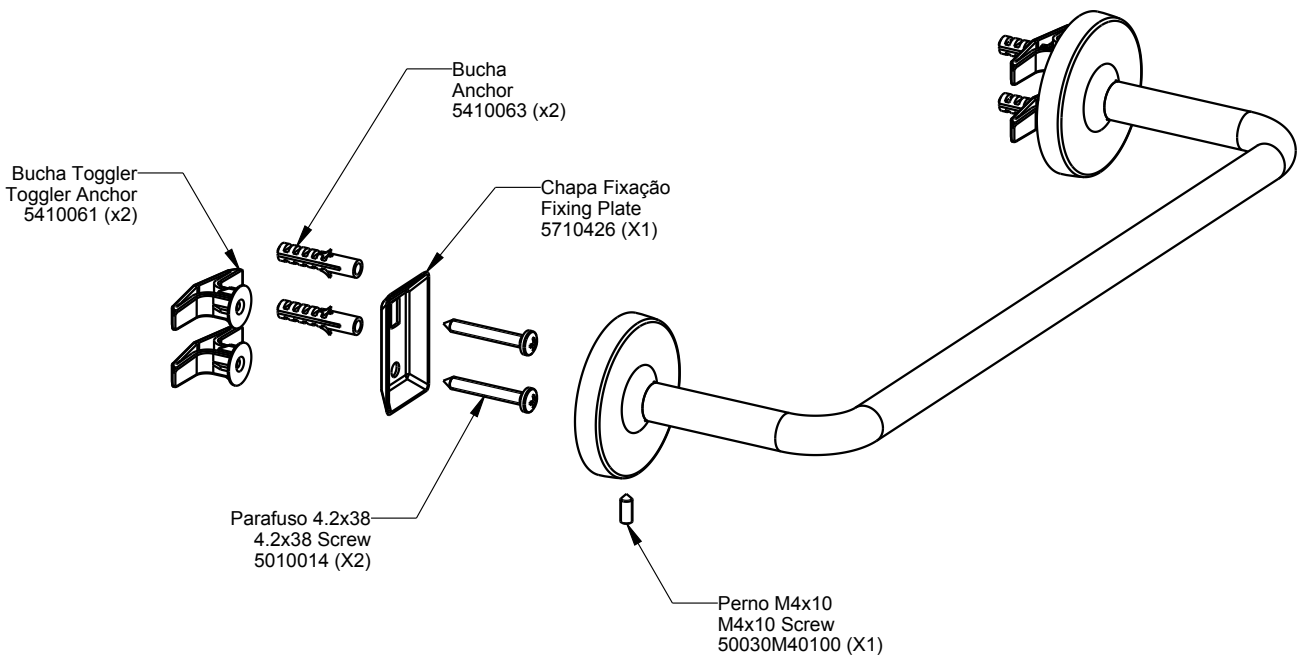

TH400

Toalheiro de 30cm

12" Towel Bar

Nota/Note:

xxx representa diferentes acabamentos
xxx represents different finishes

Instalador/Installer:

Por favor entregue todas as especificações que acompanham o produto ao seu proprietário.
Please leave all leaflets with the building owner to file for future reference.

dimensões/dimensions: mm[in]

TH400

Toalheiro de 30cm

12" Towel Bar

Nota/Note:

xxx representa diferentes acabamentos
xxx represents different finishes

Instalador/Installer:

Por favor entregue todas as especificações que acompanham o produto ao seu proprietário.
Please leave all leaflets with the building owner to file for future reference.