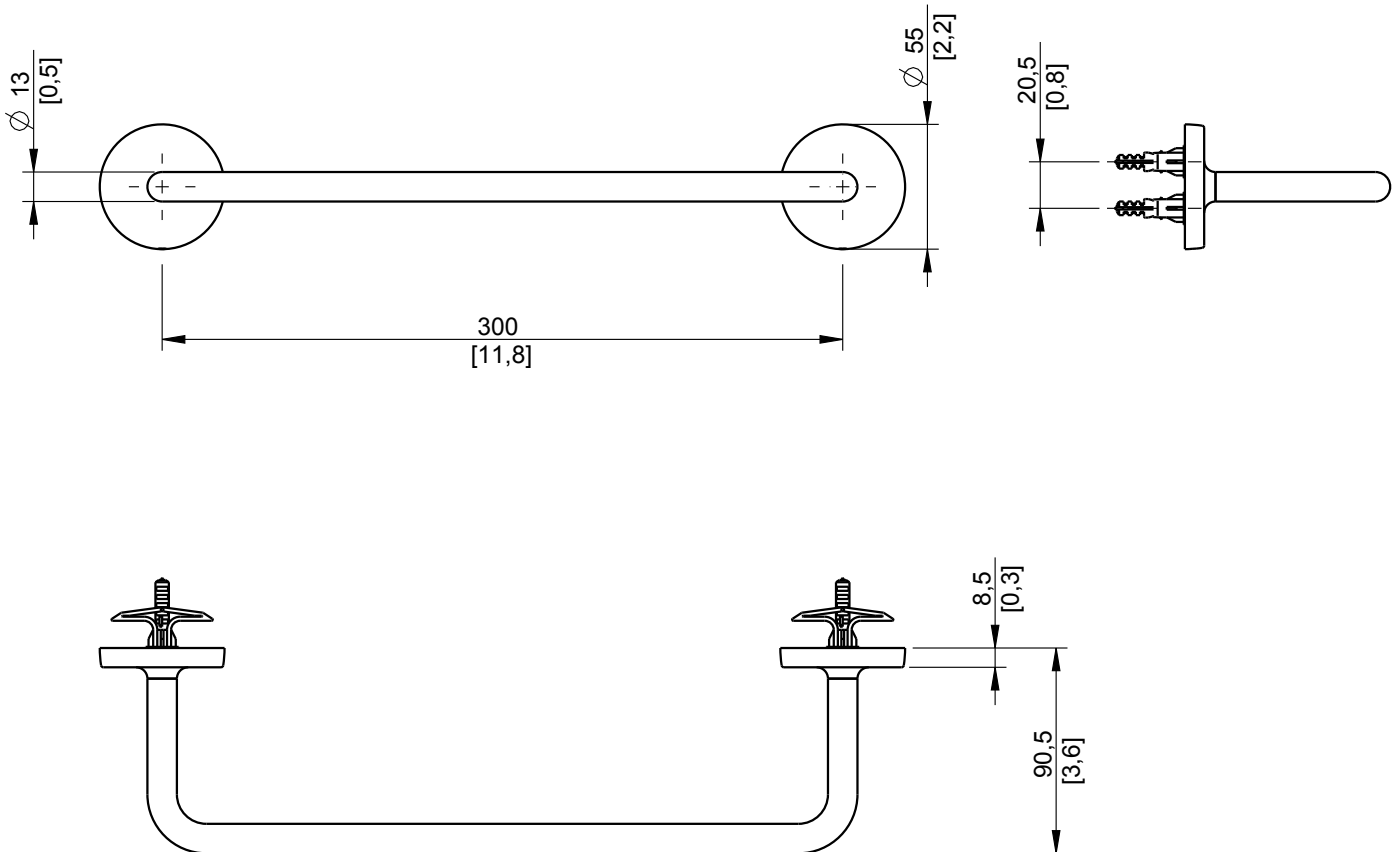

TH400

Toalheiro de 30cm

12" Towel Bar

Nota/Note:

xxx representa diferentes acabamentos
xxx represents different finishes

Instalador/Installer:

Por favor entregue todas as especificações que acompanham o produto ao seu proprietário.
Please leave all leaflets with the building owner to file for future reference.

dimensões/dimensions: mm[in]

TH400

Toalheiro de 30cm

12" Towel Bar

Nota/Note:

xxx representa diferentes acabamentos
xxx represents different finishes

Instalador/Installer:

Por favor entregue todas as especificações que acompanham o produto ao seu proprietário.
Please leave all leaflets with the building owner to file for future reference.