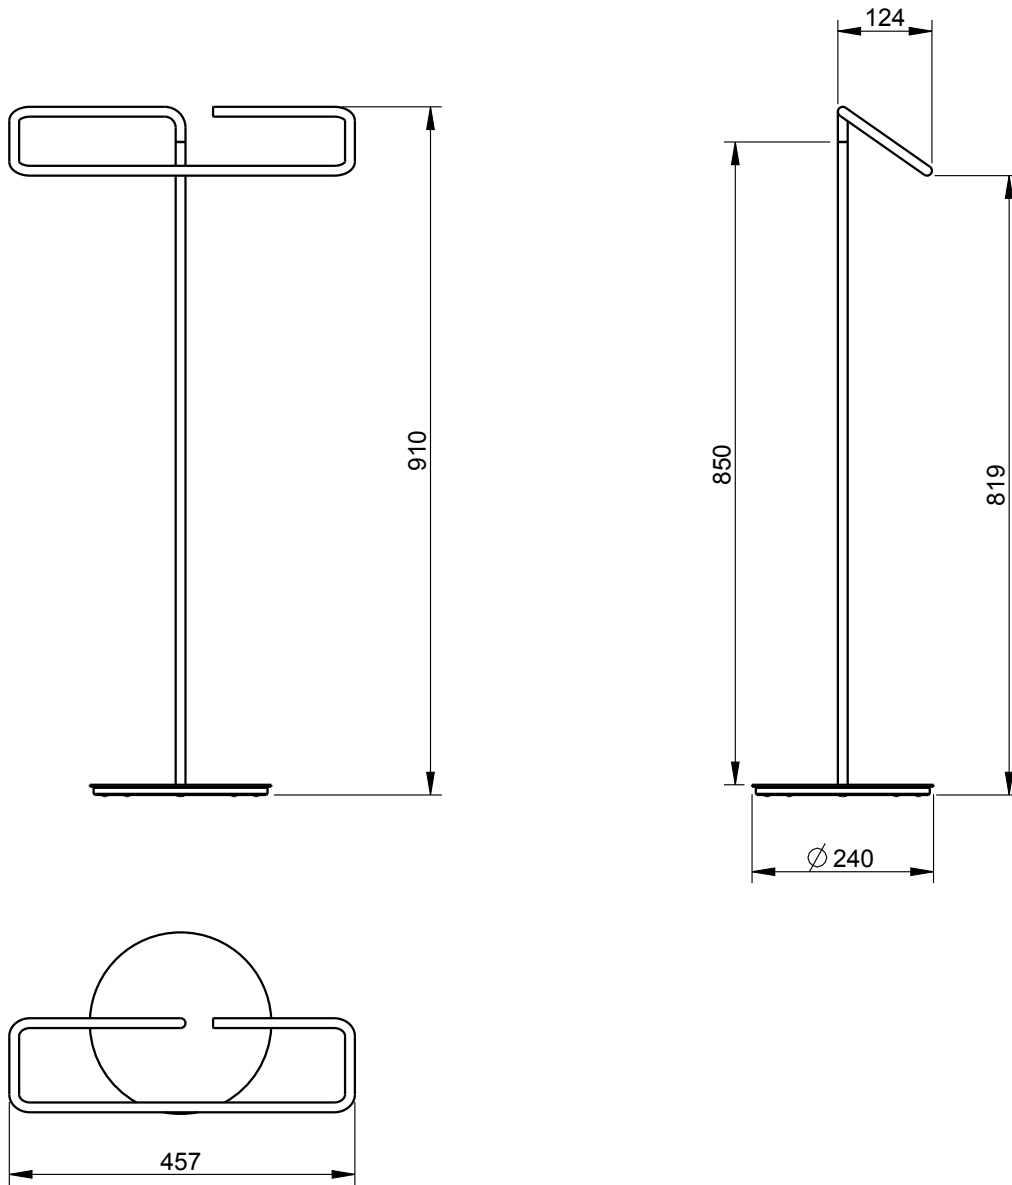

# TH400

12461T4-XXX

Toalheiro de pé TH 400

Floor Towel Bar

**Nota/Note:**

xxx representa diferentes acabamentos  
xxx represents different finishes

**Instalador/Installer:**

Por favor entregue todas as especificações que acompanham o produto ao seu proprietário.  
Please leave all leaflets with the building owner to file for future reference.

dimensões/dimensions: mm

# TH400

12461T4-XXX

Toalheiro de Pé  
Floor Towel Bar

**Nota/Note:**

xxx representa diferentes acabamentos  
xxx represents different finishes

**Instalador/Installer:**

Por favor entregue todas as especificações que acompanham o produto ao seu proprietário.  
Please leave all leaflets with the building owner to file for future reference.