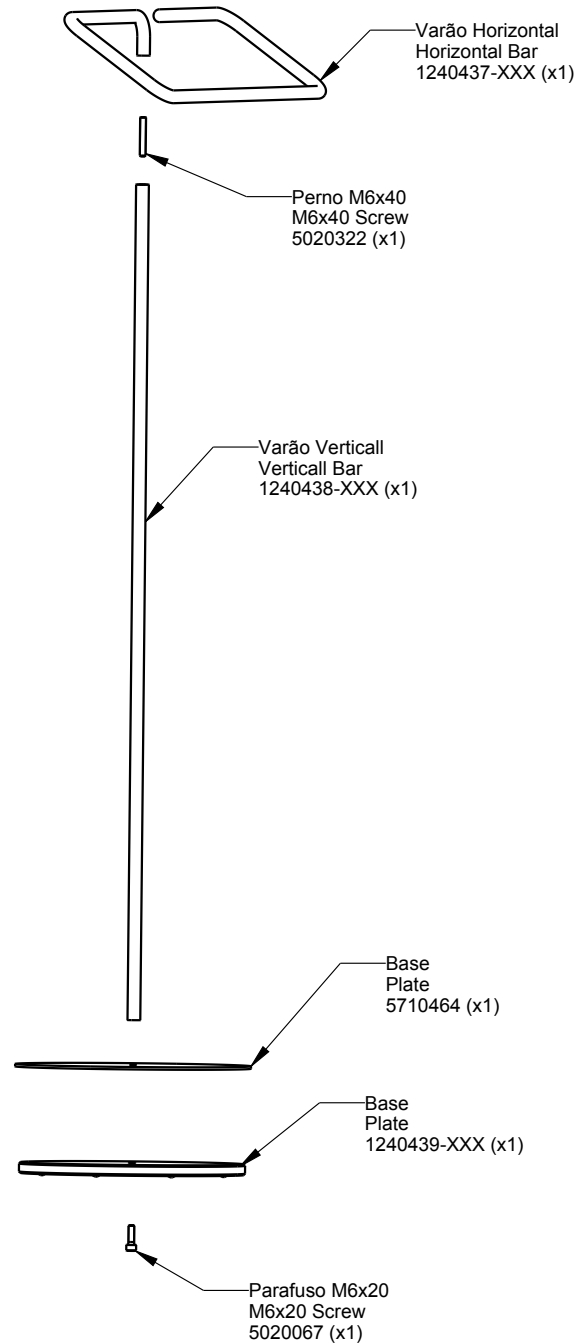

# TH400

12461T4-XXX

Toalheiro de pé TH 400

Floor Towel Bar

**Nota/Note:**

xxx representa diferentes acabamentos  
xxx represents different finishes

**Instalador/Installer:**

Por favor entregue todas as especificações que acompanham o produto ao seu proprietário.  
Please leave all leaflets with the building owner to file for future reference.

dimensões/dimensions: mm

# TH400

12461T4-XXX

Toalheiro de Pé  
Floor Towel Bar

**Nota/Note:**

xxx representa diferentes acabamentos  
xxx represents different finishes

**Instalador/Installer:**

Por favor entregue todas as especificações que acompanham o produto ao seu proprietário.  
Please leave all leaflets with the building owner to file for future reference.