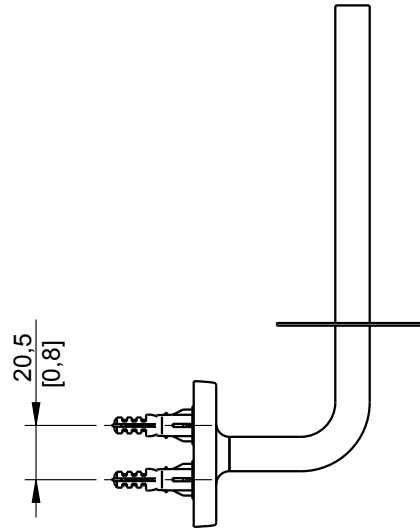

# TH400

Porta Rolo Reserva  
Spare Toilet Roll Holder

**Nota/Note:**

xxx representa diferentes acabamentos  
xxx represents different finishes

**Instalador/Installer:**

Por favor entregue todas as especificações que acompanham o produto ao seu proprietário.  
Please leave all leaflets with the building owner to file for future reference.

dimensões/dimensions: mm [in]