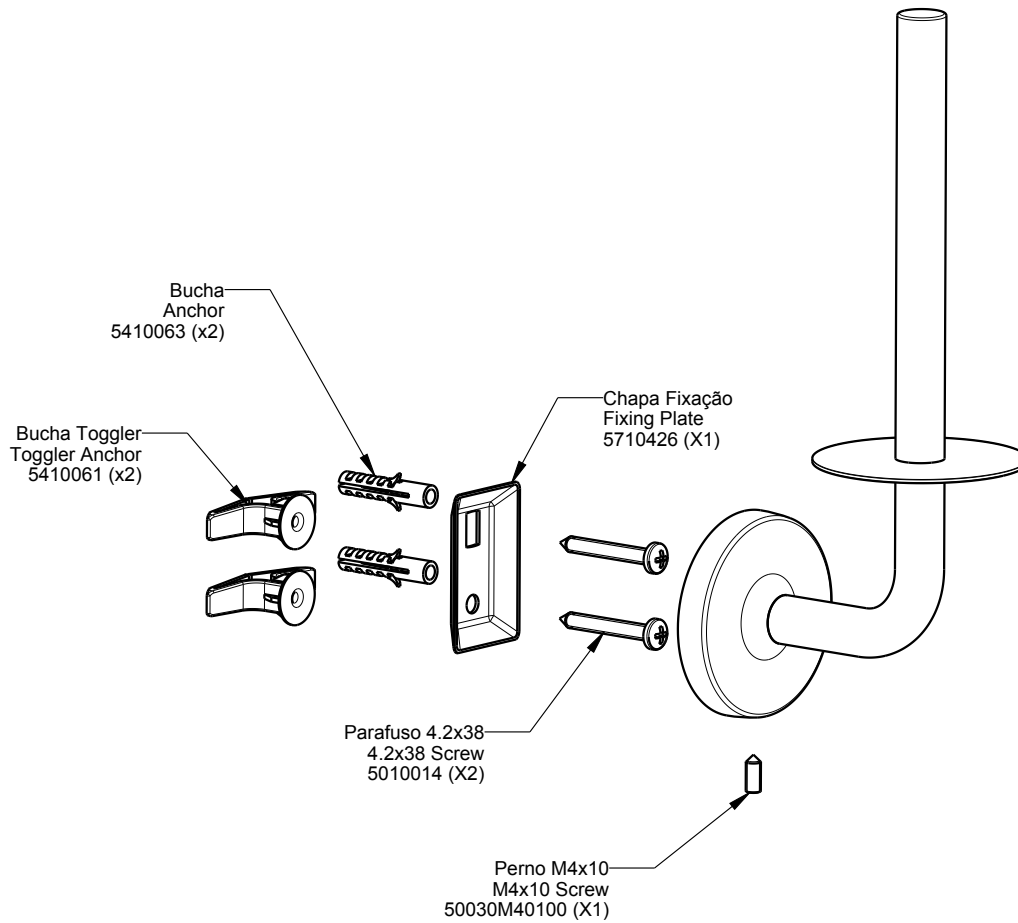

# TH400

Porta Rolo Reserva  
Spare Toilet Roll Holder

**Nota/Note:**

xxx representa diferentes acabamentos  
xxx represents different finishes

**Instalador/Installer:**

Por favor entregue todas as especificações que acompanham o produto ao seu proprietário.  
Please leave all leaflets with the building owner to file for future reference.

dimensões/dimensions: mm [in]