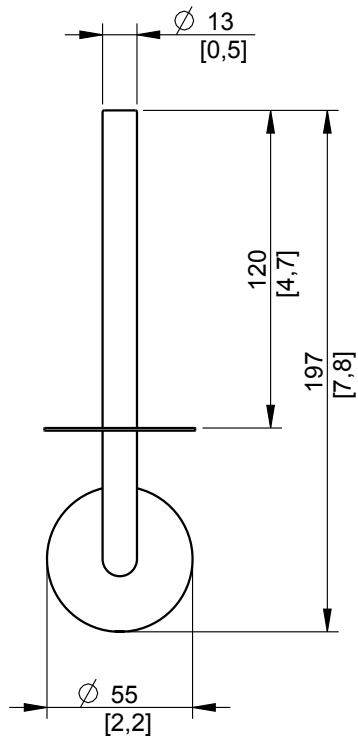

# TH400

Porta Rolo Reserva  
Spare Toilet Roll Holder

**Nota/Note:**

xxx representa diferentes acabamentos  
xxx represents different finishes

**Instalador/Installer:**

Por favor entregue todas as especificações que acompanham o produto ao seu proprietário.  
Please leave all leaflets with the building owner to file for future reference.

dimensões/dimensions: mm [in]