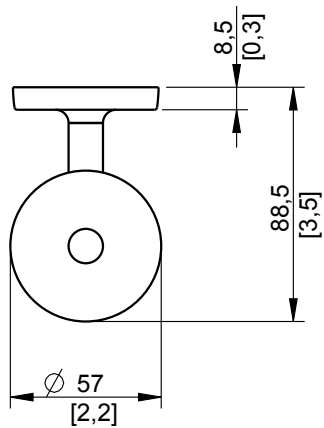

# TH400

Porta Rolo Reserva  
Spare Toilet Roll Holder

**Nota/Note:**

xxx representa diferentes acabamentos  
xxx represents different finishes

**Instalador/Installer:**

Por favor entregue todas as especificações que acompanham o produto ao seu proprietário.  
Please leave all leaflets with the building owner to file for future reference.

dimensões/dimensions: mm [in]