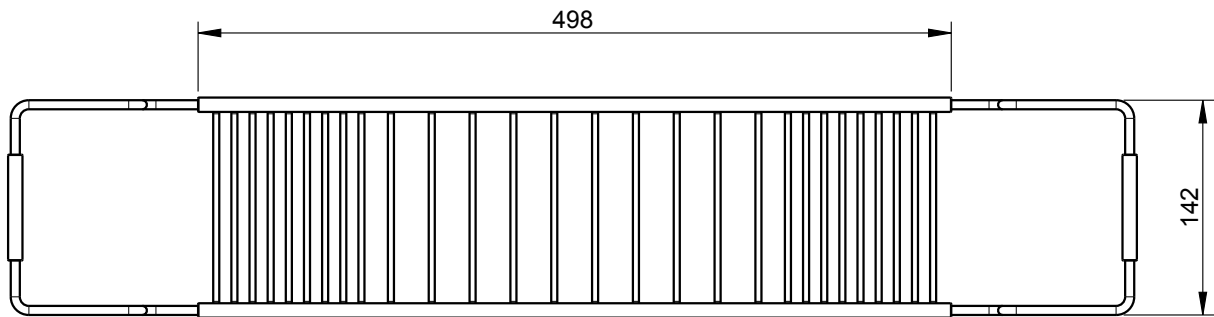

# TH400

12603T4-XXX

Prateleira de Banheira  
Bathtub Shelf

Máxima Expansibilidade 680 mm  
Maximun Expansability 680 mm

**Nota/Note:**

xxx representa diferentes acabamentos  
xxx represents different finishes

**Instalador/Installer:**

Por favor entregue todas as especificações que acompanham o produto ao seu proprietário.  
Please leave all leaflets with the building owner to file for future reference.

dimensões/dimensions: mm

# TH400

12603T4-XXX

Prateleira de banheira

Bathtub Shelf

**Nota/Note:**

xxx representa diferentes acabamentos  
xxx represents different finishes

**Instalador/Installer:**

Por favor entregue todas as especificações que acompanham o produto ao seu proprietário.  
Please leave all leaflets with the building owner to file for future reference.