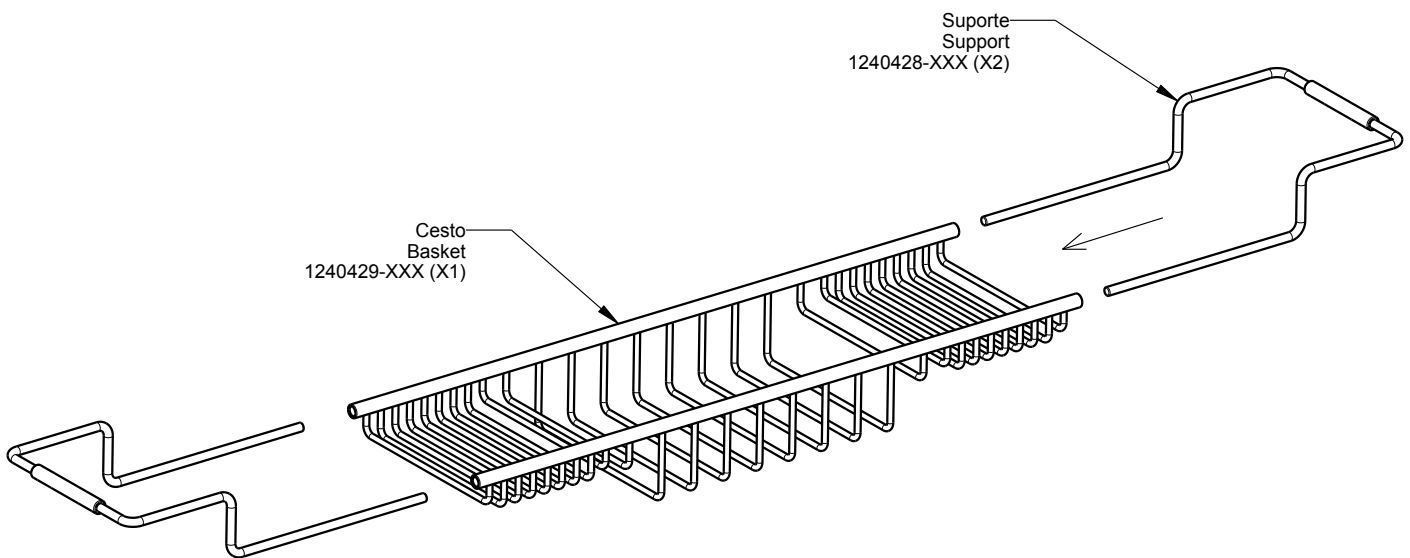

# TH400

12603T4-XXX

Prateleira de Banheira  
Bathtub Shelf

Máxima Expansibilidade 680 mm  
Maximun Expansability 680 mm

**Nota/Note:**

xxx representa diferentes acabamentos  
xxx represents different finishes

**Instalador/Installer:**

Por favor entregue todas as especificações que acompanham o produto ao seu proprietário.  
Please leave all leaflets with the building owner to file for future reference.

dimensões/dimensions: mm

# TH400

12603T4-XXX

Prateleira de banheira

Bathtub Shelf

**Nota/Note:**

xxx representa diferentes acabamentos  
xxx represents different finishes

**Instalador/Installer:**

Por favor entregue todas as especificações que acompanham o produto ao seu proprietário.  
Please leave all leaflets with the building owner to file for future reference.