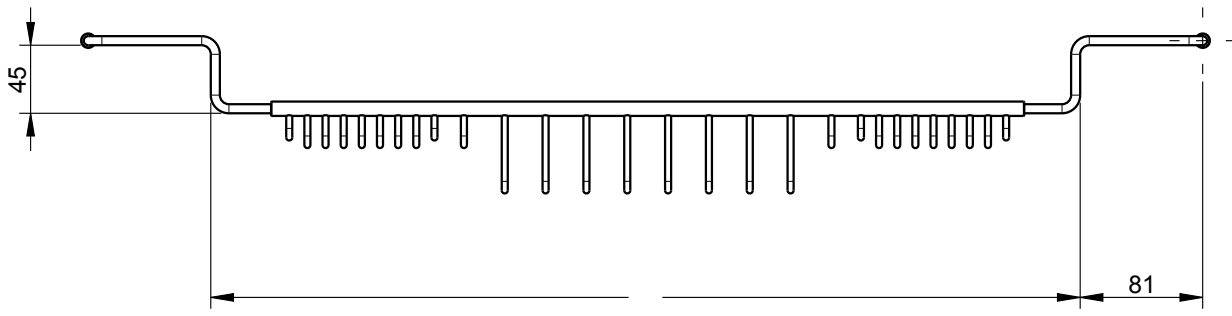

# TH400

12603T4-XXX

Prateleira de Banheira  
Bathtub Shelf

Máxima Expansibilidade 680 mm  
Maximun Expansability 680 mm

**Nota/Note:**

xxx representa diferentes acabamentos  
xxx represents different finishes

# TH400

12603T4-XXX

Prateleira de banheira

Bathtub Shelf

**Nota/Note:**

xxx representa diferentes acabamentos  
xxx represents different finishes

**Instalador/Installer:**

Por favor entregue todas as especificações que acompanham o produto ao seu proprietário.  
Please leave all leaflets with the building owner to file for future reference.