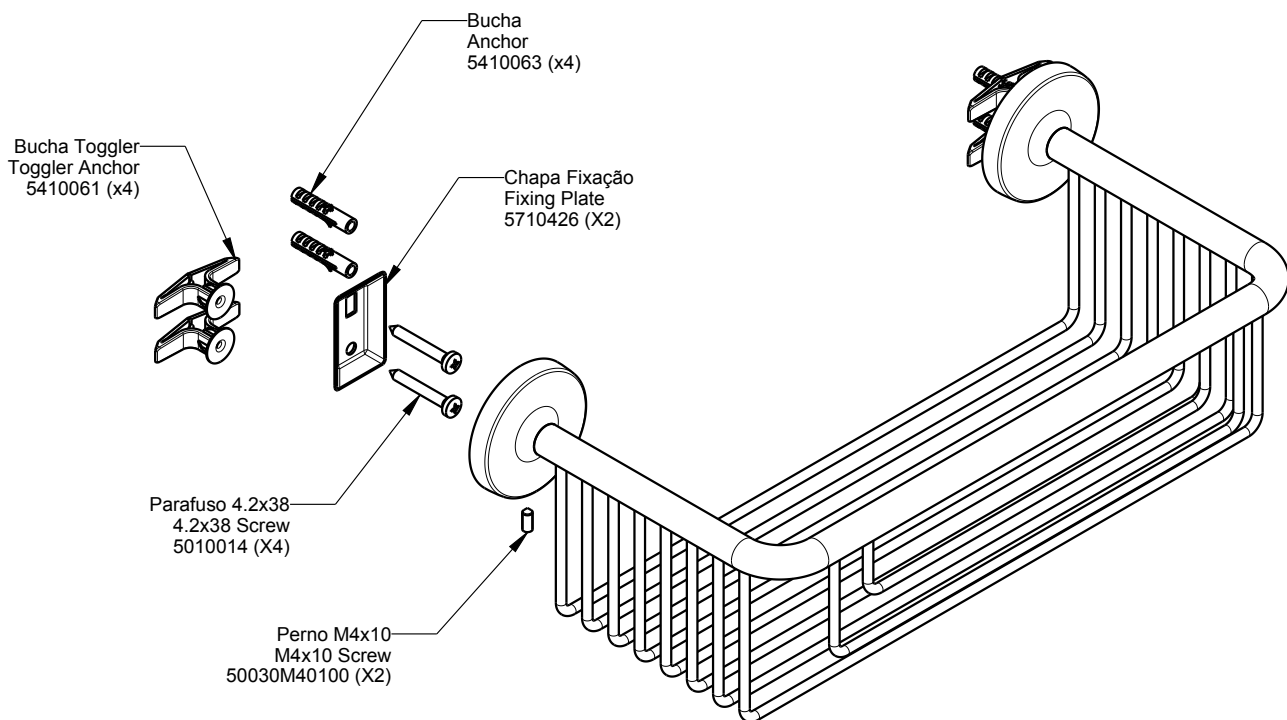

TH400

Espunjeira
Soap Basket

Nota/Note:

xxx representa diferentes acabamentos
xxx represents different finishes

Instalador/Installer:

Por favor entregue todas as especificações que acompanham o produto ao seu proprietário.
Please leave all leaflets with the building owner to file for future reference.

dimensões/dimensions: mm [in]

TH400

Esponjeira
Soap Basket

Nota/Note:

xxx representa diferentes acabamentos
xxx represents different finishes

Instalador/Installer:

Por favor entregue todas as especificações que acompanham o produto ao seu proprietário.
Please leave all leaflets with the building owner to file for future reference.