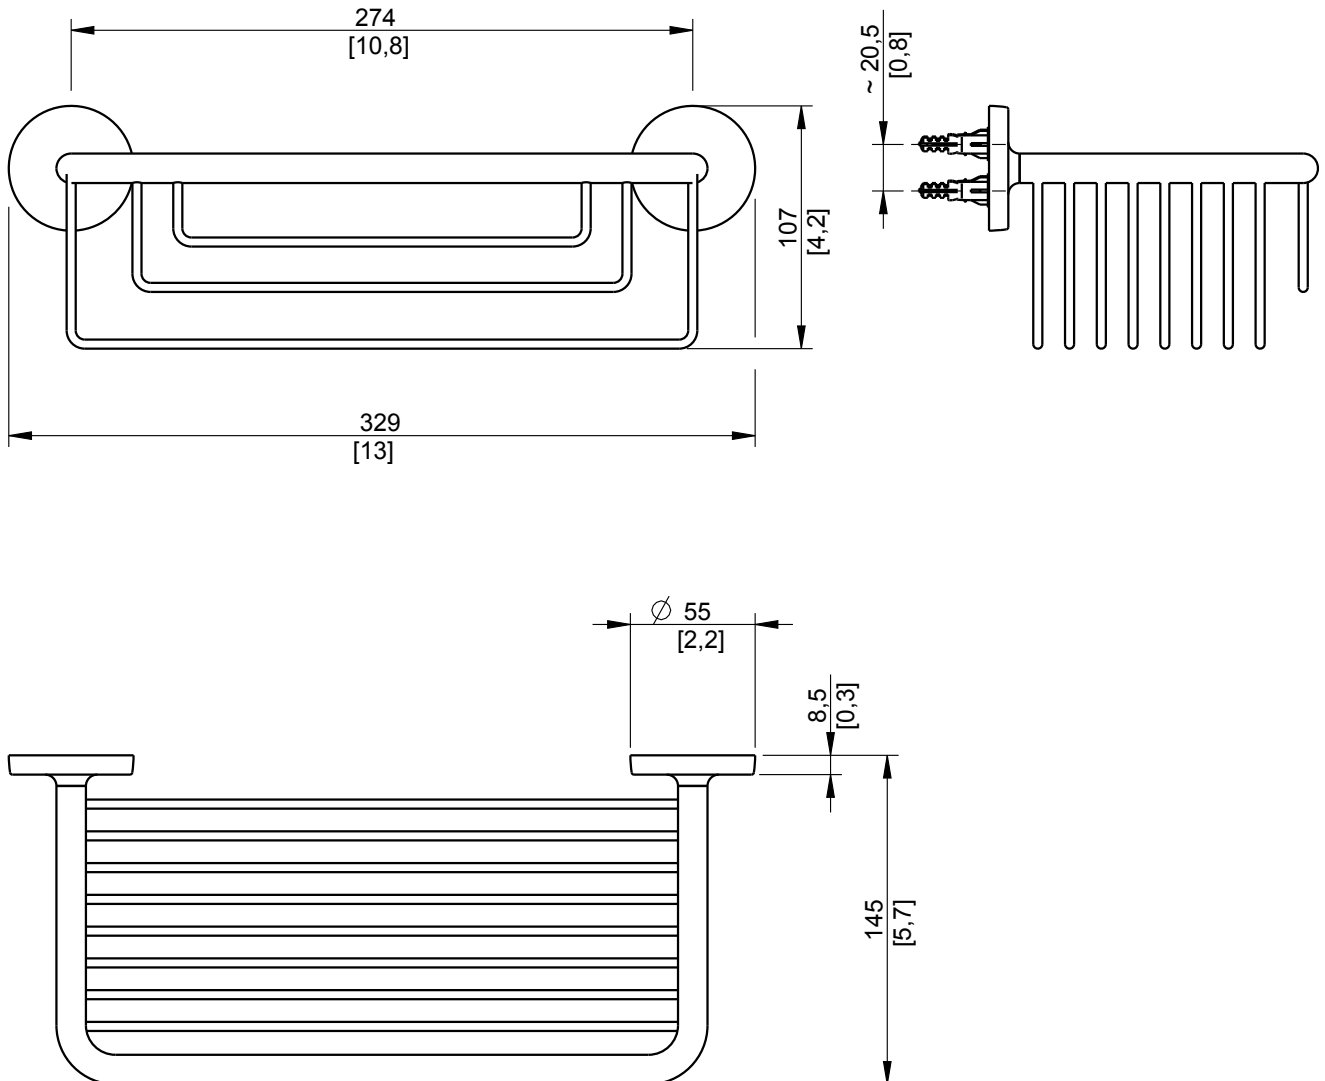

TH400

Espunjeira
Soap Basket

Nota/Note:

xxx representa diferentes acabamentos
xxx represents different finishes

Instalador/Installer:

Por favor entregue todas as especificações que acompanham o produto ao seu proprietário.
Please leave all leaflets with the building owner to file for future reference.

dimensões/dimensions: mm [in]

TH400

Esponjeira
Soap Basket

Nota/Note:

xxx representa diferentes acabamentos
xxx represents different finishes

Instalador/Installer:

Por favor entregue todas as especificações que acompanham o produto ao seu proprietário.
Please leave all leaflets with the building owner to file for future reference.