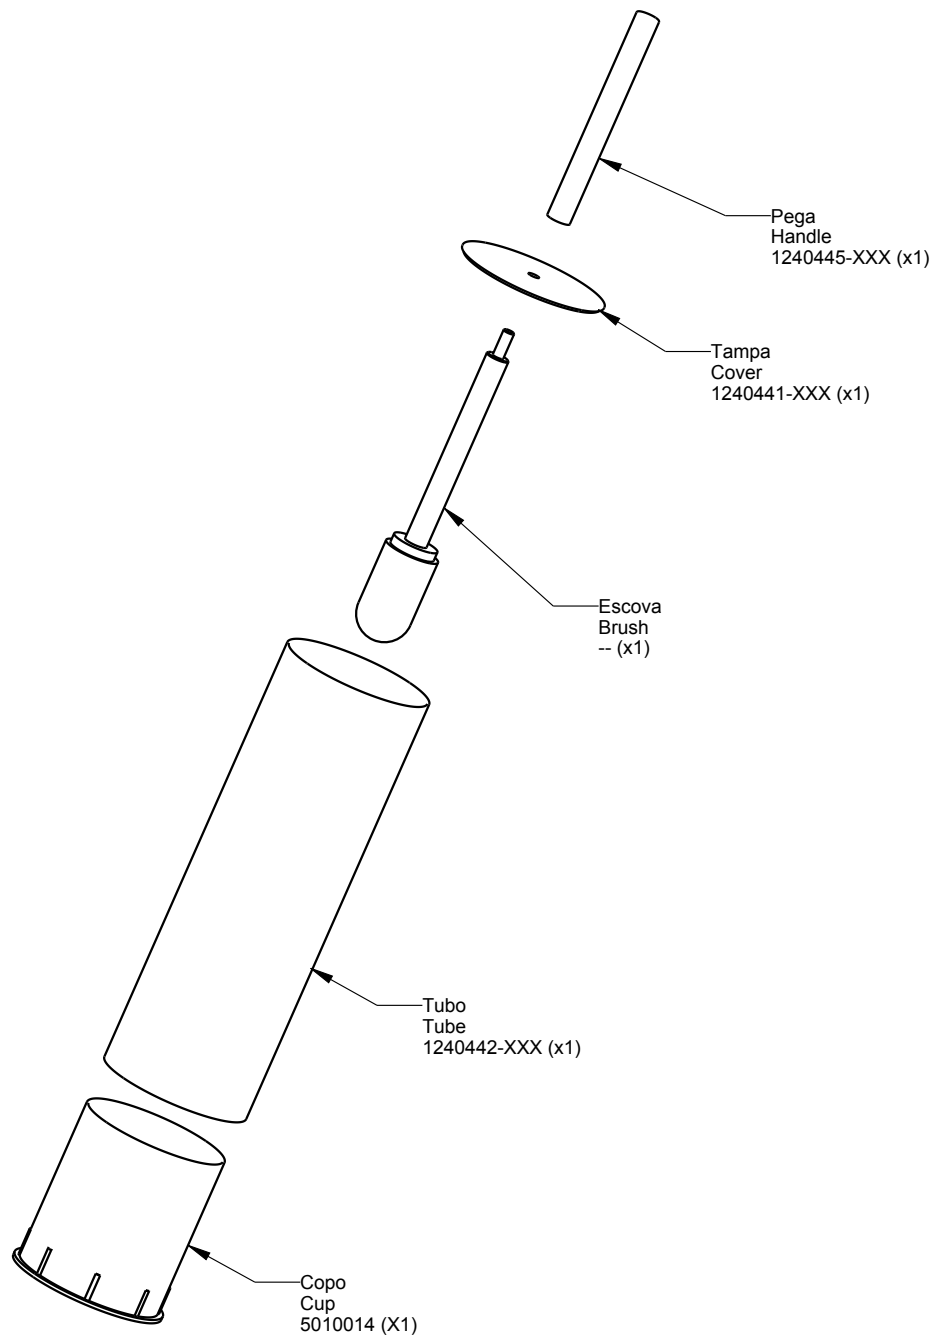

TH400

12961T4-XXX

Porta Piaçaba

Toilet Brush

Nota/Note:

xxx representa diferentes acabamentos
xxx represents different finishes

Instalador/Installer:

Por favor entregue todas as especificações que acompanham o produto ao seu proprietário.
Please leave all leaflets with the building owner to file for future reference.

dimensões/dimensions: mm

TH400

12961T4-XXX

Porta Piaçaba
Toilet Brush

Nota/Note:

xxx representa diferentes acabamentos
xxx represents different finishes

Instalador/Installer:

Por favor entregue todas as especificações que acompanham o produto ao seu proprietário.
Please leave all leaflets with the building owner to file for future reference.