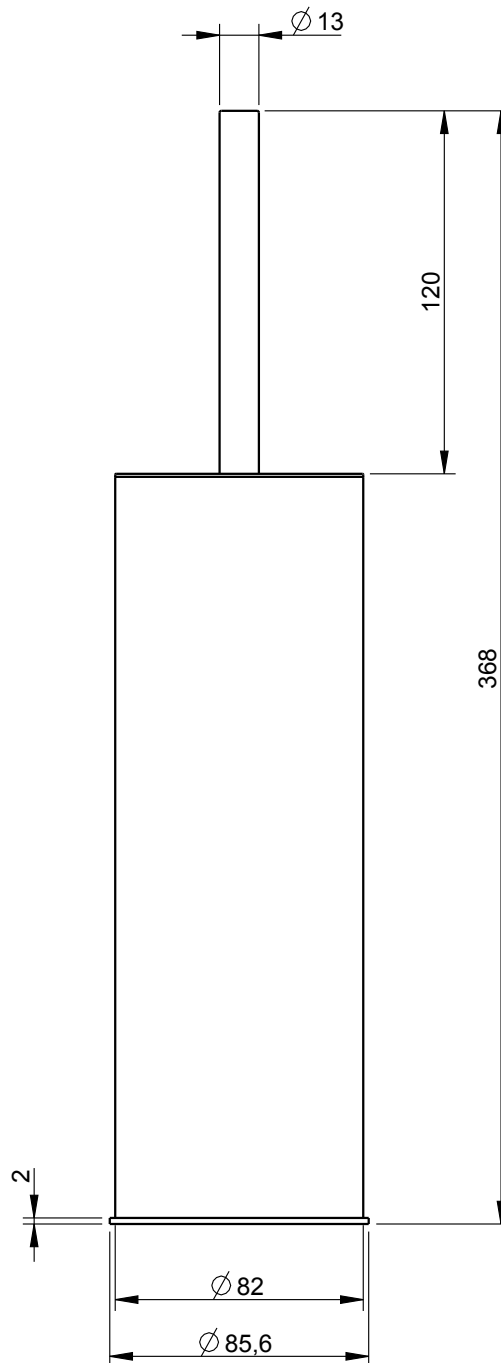

TH400

12961T4-XXX

Porta Piaçaba

Toilet Brush

Nota/Note:

xxx representa diferentes acabamentos
xxx represents different finishes

Instalador/Installer:

Por favor entregue todas as especificações que acompanham o produto ao seu proprietário.
Please leave all leaflets with the building owner to file for future reference.

dimensões/dimensions: mm

TH400

12961T4-XXX

Porta Piaçaba
Toilet Brush

Nota/Note:

xxx representa diferentes acabamentos
xxx represents different finishes

Instalador/Installer:

Por favor entregue todas as especificações que acompanham o produto ao seu proprietário.
Please leave all leaflets with the building owner to file for future reference.