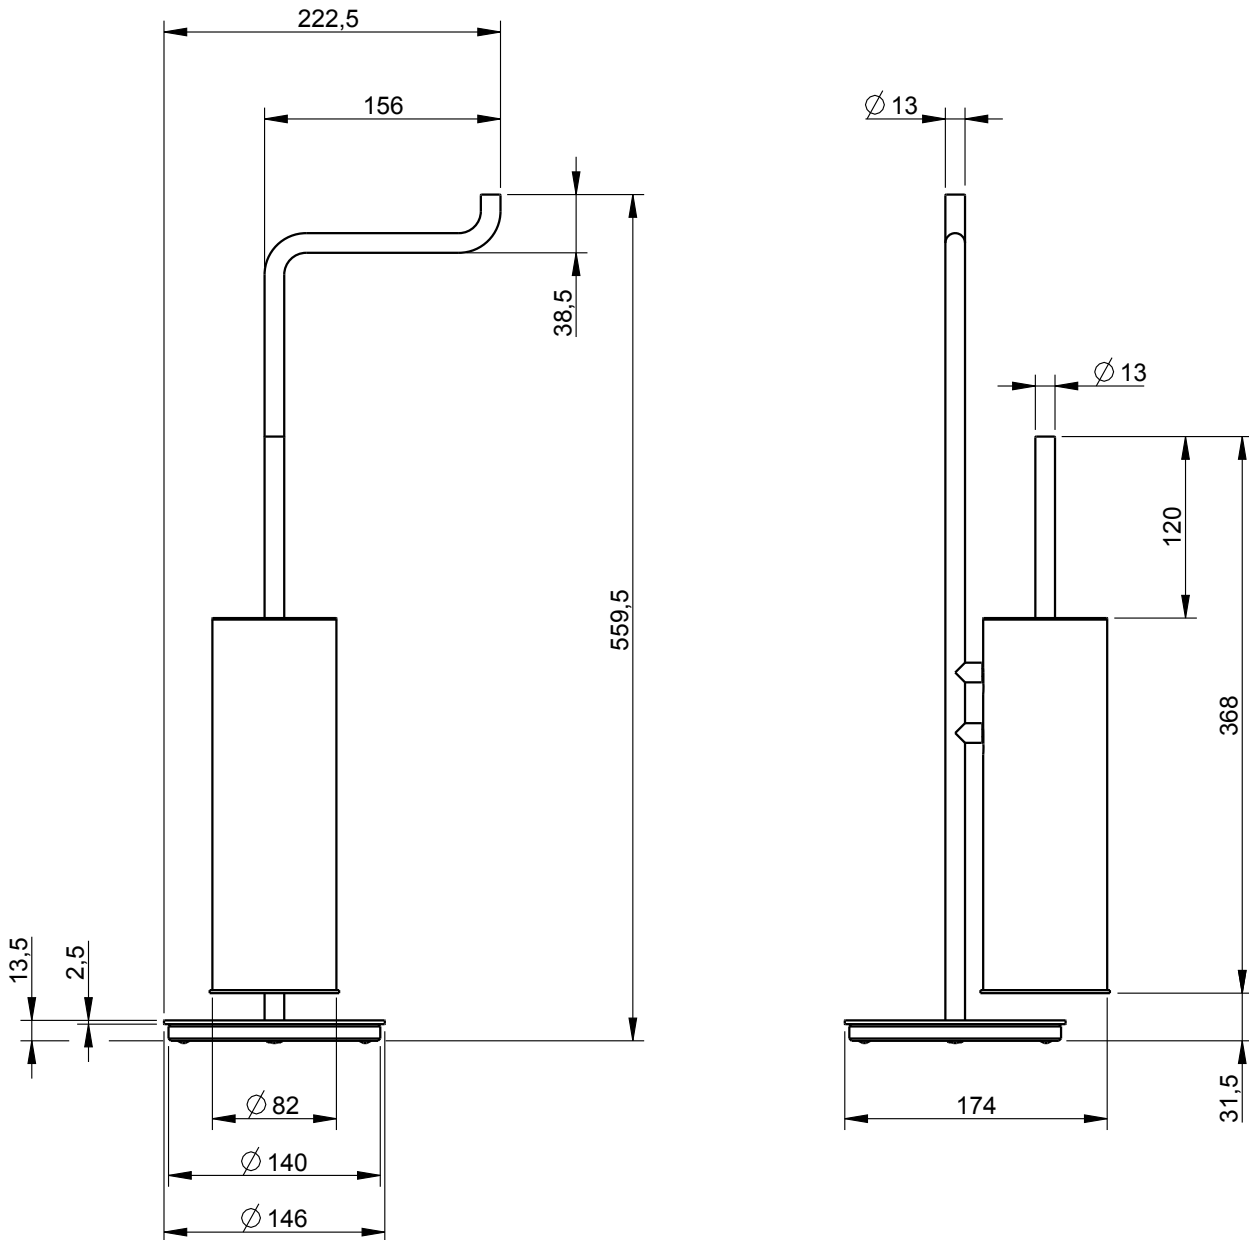

TH400

12969T4-XXX

Porta-Piaçaba + Porta-Rolo

Toilet Brush with Roll Holder

Nota/Note:

xxx representa diferentes acabamentos
xxx represents different finishes

Instalador/Installer:

Por favor entregue todas as especificações que acompanham o produto ao seu proprietário.
Please leave all leaflets with the building owner to file for future reference.

dimensões/dimensions: mm

TH400

12969T4-XXX

Porta-Piaçaba + Porta-Rolo
Toilet Brush with Roll Holder

Nota/Note:

xxx representa diferentes acabamentos
xxx represents different finishes

Instalador/Installer:

Por favor entregue todas as especificações que acompanham o produto ao seu proprietário.
Please leave all leaflets with the building owner to file for future reference.