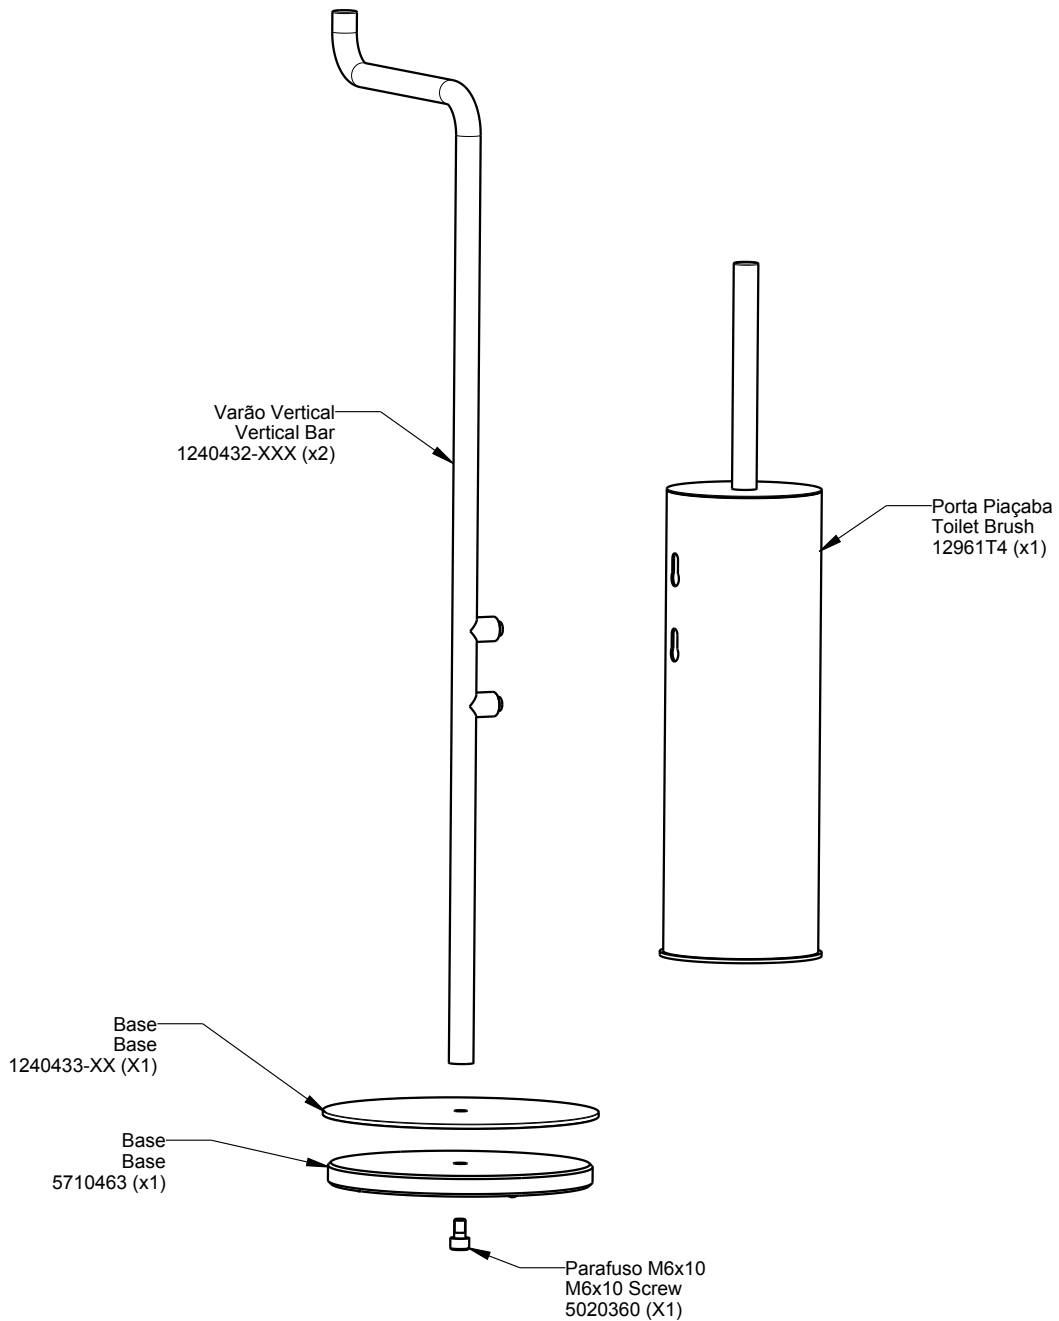

TH400

12969T4-XXX

Porta-Piaçaba + Porta-Rolo

Toilet Brush with Roll Holder

Nota/Note:

xxx representa diferentes acabamentos
xxx represents different finishes

Instalador/Installer:

Por favor entregue todas as especificações que acompanham o produto ao seu proprietário.
Please leave all leaflets with the building owner to file for future reference.

dimensões/dimensions: mm

TH400

12969T4-XXX

Porta-Piaçaba + Porta-Rolo
Toilet Brush with Roll Holder

Nota/Note:

xxx representa diferentes acabamentos
xxx represents different finishes

Instalador/Installer:

Por favor entregue todas as especificações que acompanham o produto ao seu proprietário.
Please leave all leaflets with the building owner to file for future reference.