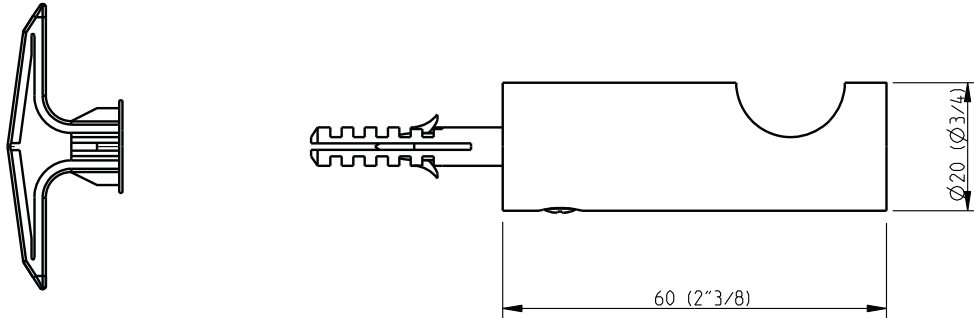

techno Straight

Cabide Robe hook

bucha toggler
toggler anchor
5410061
(só USA / only USA)

bucha nylon
rawiplug
5410063

fixador de cabide
wall bracket
5710197

parafuso
wall bracket screw
5020272

cabide
robe hook
1202834

parafuso
screw
5020277

dimensões / dimensions:
- mm
- polegadas / inches

CIFIAL

www.cifial.pt | cifial@cifial.pt
cifial@cifial.es
www.cifial.co.uk | sales@cifial.co.uk
www.cifialusa.com | info@cifialusa.com