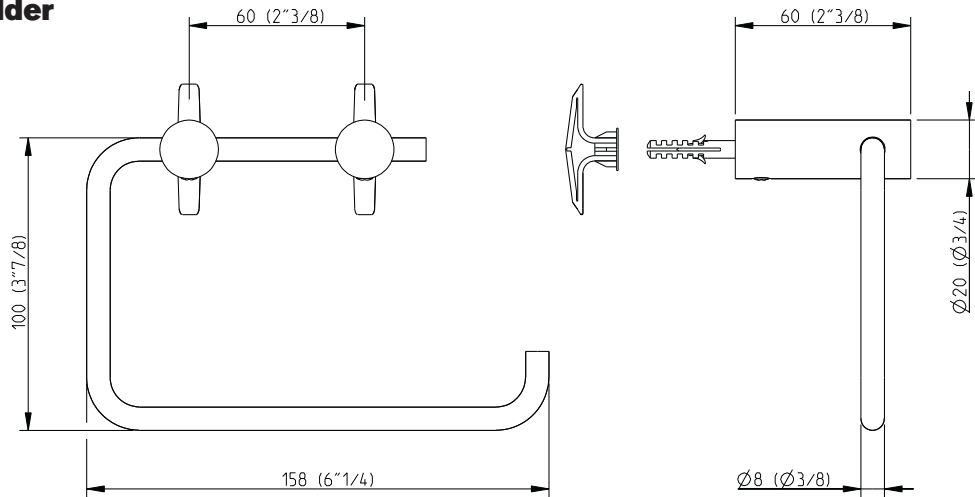

### Porta-rolô Paper holder

bucha toggler (x2)  
toggler anchor (x2)  
5410061  
(só USA / only USA)

bucha nylon (x2)  
rawplug (x2)  
5410063

fixador  
wall bracket  
5710174

parafuso (x2)  
wall bracket screw (x2)  
5020272

poste  
post  
1202835-xxx

fixador  
wall bracket  
5710197

parafuso (x2)  
screw (x2)  
5020277

porta rolo  
toilet roll holder  
1202836-xxx

dimensões / dimensions:  
- mm  
- polegadas / inches

**CIFIAL**