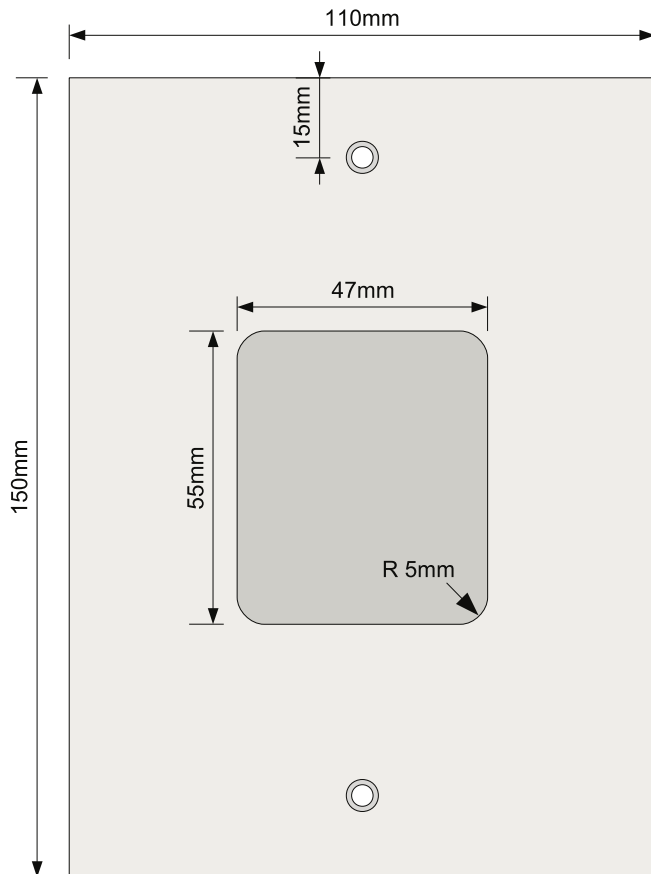

Mural Smart RFID

1 - Atravancamentos

Mural Smart RFID

2.1 - Esquema de ligação para testa elétrica 12V

2.2 - Esquema de ligação para testa elétrica 24V