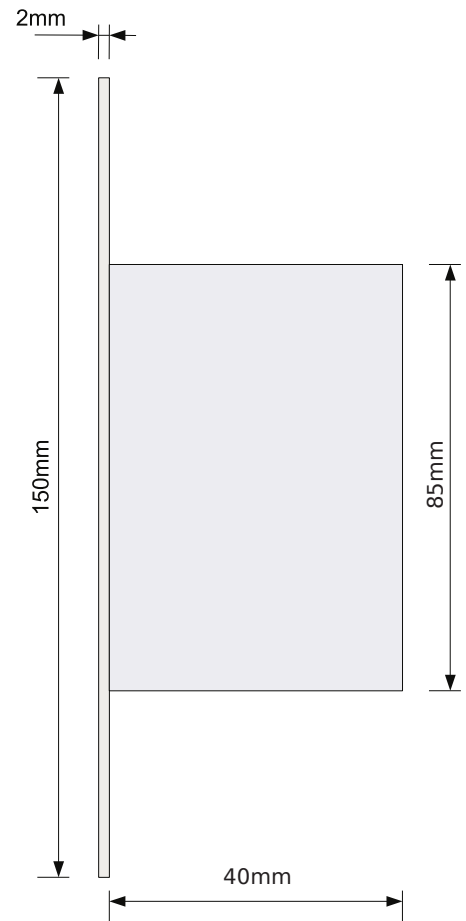

Mural Smart RFID

1 - Atravancamentos

Mural Smart RFID

2.1 - Esquema de ligação para testa elétrica 12V

2.2 - Esquema de ligação para testa elétrica 24V