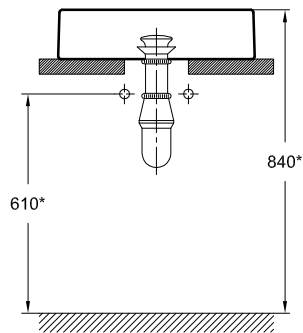

F 3

Lavatório de pousar Countertop washbasin

* cotas recomendadas / recommended dimensions