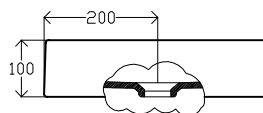

F3

Lavatório de pousar e de embutir

Caraterísticas do modelo:

Material:	Grés fino
Normas:	EN 31 EN 14688
Capacidade do overflow:	CL 00
Peso:	6,6 kg
Cores (xx):	00-Branco 01-Pergamon

Countertop and undercounter washbasin

Features of the model:

Material:	Fine fire clay
Standards:	EN 31 EN 14688
Capacity of overflow:	CL 00
Weight:	6,6 kg
Colours (xx):	00-White 01-Pergamon

Complementos:

GD089103	- Planta de corte (incluído)
6732700010	- Kit de fixação para lavatório de embutir