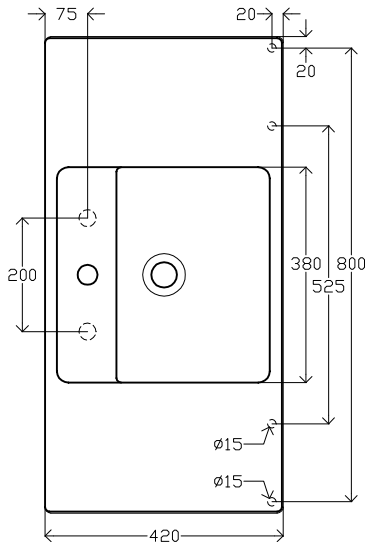

### Lavatório full size 84cm de posar

#### Caraterísticas do modelo:

Material:	Grés fino
Normas:	EN 31   EN 14688
Capacidade do overflow:	CL 00
Peso:	17,4 kg
Cores (xx):	00-Branco   01-Pergamon

### Full size countertop 84cm washbasin

#### Features of the model:

Material:	Fine fire clay
Standards:	EN 31   EN 14688
Capacity of overflow:	CL 00
Weight:	17,4 kg
Colours (xx):	00-White   01-Pergamon