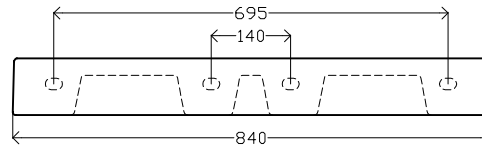

F2

Lavatório full size 84cm de posar

Caraterísticas do modelo:

Material:	Grés fino
Normas:	EN 31 | EN 14688
Capacidade do overflow:	CL 00
Peso:	17,4 kg
Cores (xx):	00-Branco | 01-Pergamon

Full size countertop 84cm washbasin

Features of the model:

Material:	Fine fire clay
Standards:	EN 31 | EN 14688
Capacity of overflow:	CL 00
Weight:	17,4 kg
Colours (xx):	00-White | 01-Pergamon

Complementos:

G3000341 - Kit de fixação para lavatórios (incluído)
1245000-625 - Toalheiro para lavatório 525mm

Supplements:

G3000341 - Washbasin fixation set (included)
1245000-625 - 525mm washbasin towel bar