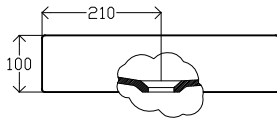

F2

Lavatório full size 84cm de posar

Caraterísticas do modelo:

Material:	Grés fino
Normas:	EN 31 | EN 14688
Capacidade do overflow:	CL 00
Peso:	17,4 kg
Cores (xx):	00-Branco | 01-Pergamon

Full size countertop 84cm washbasin

Features of the model:

Material:	Fine fire clay
Standards:	EN 31 | EN 14688
Capacity of overflow:	CL 00
Weight:	17,4 kg
Colours (xx):	00-White | 01-Pergamon

Complementos:

G3000341 - Kit de fixação para lavatórios (incluído)
1245000-625 - Toalheiro para lavatório 525mm

Supplements:

G3000341 - Washbasin fixation set (included)
1245000-625 - 525mm washbasin towel bar