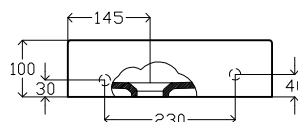

F7

Lavatório de fixar

Caraterísticas do modelo:

Material: Grés fino
Normas: EN 31 | EN 14688
Capacidade do overflow: 5,8 kg
Peso: 00-Branco | 01-Pergamon
Cores (xx):

Set washbasin

Features of the model:

Material: Fine fire clay
Standards: EN 31 | EN 14688
Capacity of overflow: 5,8 kg
Weight: 00-White | 01-Pergamon
Colours (xx):