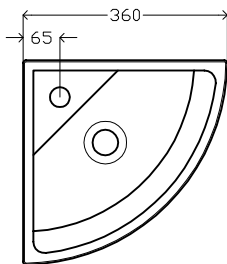

F7

Lavatório de fixar

Caraterísticas do modelo:

Material: Grés fino
Normas: EN 31 | EN 14688
Capacidade do overflow: 5,8 kg
Peso: 00-Branco | 01-Pergamon
Cores (xx):

Set washbasin

Features of the model:

Material: Fine fire clay
Standards: EN 31 | EN 14688
Capacity of overflow: 5,8 kg
Weight: 00-White | 01-Pergamon
Colours (xx):