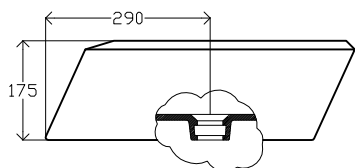

TECHNO C3

Lavatório de pousar

Caraterísticas do modelo:

Material: Porcelana sanitária
Normas: EN 31 | EN 14688
Peso: 13,8 kg
Cores (xx): 00-Branco | 01-Pergamon

Countertop washbasin

Features of the model:

Material: Vitreous china
Standards: EN 31 | EN 14688
Weight: 13,8 kg
Colours (xx): 00-White | 01-Pergamon