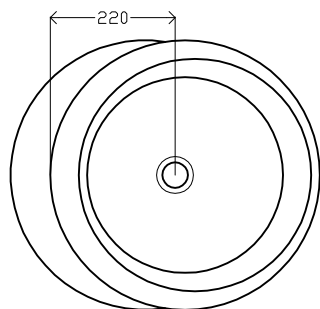

TECHNO C3

Lavatório de pousar

Caraterísticas do modelo:

Material: Porcelana sanitária
Normas: EN 31 | EN 14688
Peso: 13,8 kg
Cores (xx): 00-Branco | 01-Pergamon

Countertop washbasin

Features of the model:

Material: Vitreous china
Standards: EN 31 | EN 14688
Weight: 13,8 kg
Colours (xx): 00-White | 01-Pergamon