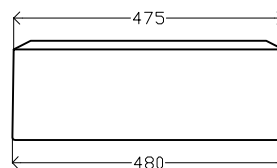

TECHNO C3

Lavatório de pousar

Caraterísticas do modelo:

Material: Porcelana sanitária
Normas: EN 31 | EN 14688
Peso: 13,8 kg
Cores (xx): 00-Branco | 01-Pergamon

Countertop washbasin

Features of the model:

Material: Vitreous china
Standards: EN 31 | EN 14688
Weight: 13,8 kg
Colours (xx): 00-White | 01-Pergamon