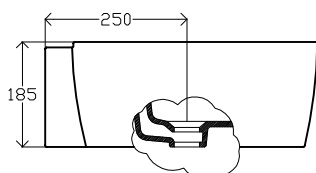

TECHNO C1 T

Lavatório

Caraterísticas do modelo:

Material: Porcelana sanitária
Normas: EN 31 | EN 14688
Capacidade do overflow: 0,25 L/s
Peso: 16,0 kg
Cores (xx): 00-Branco | 01-Pergamon

Washbasin

Features of the model:

Material: Vitreous china
Standards: EN 31 | EN 14688
Capacity of overflow: 0,25 L/s
Weight: 16,0 kg
Colours (xx): 00-White | 01-Pergamon

Complementos:

3085740010 - Suporte C1 T
G4000941 - Argola cromada (incluído)