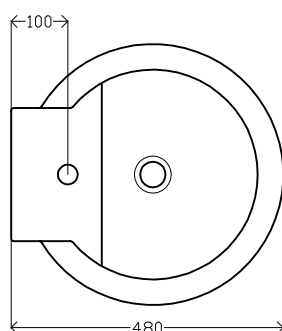

TECHNO C1 T

Lavatório

Caraterísticas do modelo:

Material: Porcelana sanitária
Normas: EN 31 | EN 14688
Capacidade do overflow: 0,25 L/s
Peso: 16,0 kg
Cores (xx): 00-Branco | 01-Pergamon

Washbasin

Features of the model:

Material: Vitreous china
Standards: EN 31 | EN 14688
Capacity of overflow: 0,25 L/s
Weight: 16,0 kg
Colours (xx): 00-White | 01-Pergamon

Complementos:

3085740010 - Suporte C1 T
G4000941 - Argola cromada (incluído)

Supplements:

3085740010 - C1 T structure
G4000941 - Chrome ring (incluído)