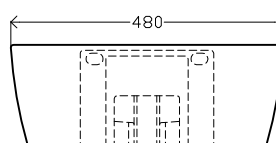

TECHNO C1 T

Lavatório

Caraterísticas do modelo:

Material: Porcelana sanitária
Normas: EN 31 | EN 14688
Capacidade do overflow: 0,25 L/s
Peso: 16,0 kg
Cores (xx): 00-Branco | 01-Pergamon

Washbasin

Features of the model:

Material: Vitreous china
Standards: EN 31 | EN 14688
Capacity of overflow: 0,25 L/s
Weight: 16,0 kg
Colours (xx): 00-White | 01-Pergamon

Complementos:

3085740010 - Suporte C1 T
G4000941 - Argola cromada (incluído)