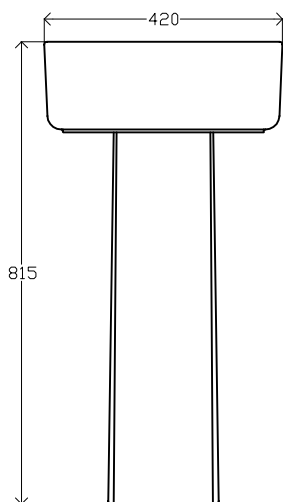

TECHNO C4

Lavatório compact com coluna

Caraterísticas do modelo:

Material: Porcelana sanitária
Normas: EN 31 | EN 14688
Peso: Lavatório - 11,7 kg | Coluna - 12,5 kg
Cores (xx): 00-Branco | 01-Pergamon

Compact washbasin with pedestal

Features of the model:

Material: Vitreous china
Standards: EN 31 | EN 14688
Weight: Washbasin - 11,7 kg | Pedestal - 12,5 kg
Colours (xx): 00-White | 01-Pergamon

Complementos:

7070010010 - Suporte de metal