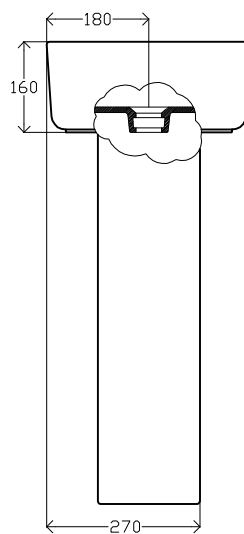

TECHNO C4

Lavatório compact com coluna

Caraterísticas do modelo:

Material: Porcelana sanitária
Normas: EN 31 | EN 14688
Peso: Lavatório - 11,7 kg | Coluna - 12,5 kg
Cores (xx): 00-Branco | 01-Pergamon

Compact washbasin with pedestal

Features of the model:

Material: Vitreous china
Standards: EN 31 | EN 14688
Weight: Washbasin - 11,7 kg | Pedestal - 12,5 kg
Colours (xx): 00-White | 01-Pergamon

Complementos:

7070010010 - Suporte de metal