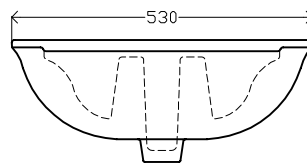

MONCHIQUE

Lavatório de embutir

Caraterísticas do modelo:

Material:	Porcelana sanitária
Normas:	EN 31 | EN 14688
Capacidade do overflow:	0,25 L/s
Peso:	10,7 kg
Cores (xx):	00-Branco | 01-Pergamon

Undercounter washbasin

Features of the model:

Material:	Vitreous china
Standards:	EN 31 | EN 14688
Capacity of overflow:	0,25 L/s
Weight:	10,7 kg
Colours (xx):	00-White | 01-Pergamon

Complementos:

GD089101	- Planta de corte (incluído)
G4000941	- Argola cromada (incluído)

Supplements:

GD089101	- Template (included)
G4000941	- Chrome ring (included)