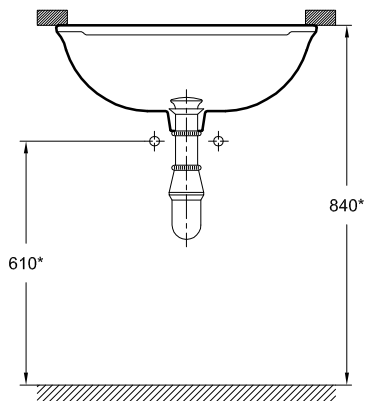

# MONCHIQUE

Lavatório de embutir  
Undercounter washbasin

\* cotas recomendadas / recommended dimensions