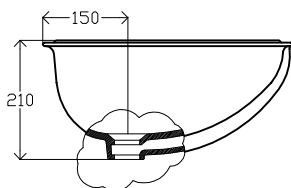

VIDAGO

Lavatório de embutir

Caraterísticas do modelo:

Material:	Porcelana sanitária
Normas:	EN 31 EN 14688
Capacidade do overflow:	0,25 L/s
Peso:	8,3 kg
Cores (xx):	00-Branco 01-Pergamon

Undercounter washbasin

Features of the model:

Material:	Vitreous china
Standards:	EN 31 EN 14688
Capacity of overflow:	0,25 L/s
Weight:	8,3 kg
Colours (xx):	00-White 01-Pergamon

Complementos:

GD089100	- Planta de corte (incluído)
G4000941	- Argola cromada (incluído)