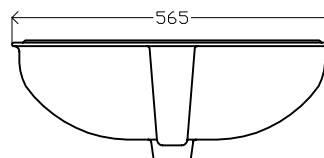

VIDAGO

Lavatório de embutir

Caraterísticas do modelo:

Material:	Porcelana sanitária
Normas:	EN 31 EN 14688
Capacidade do overflow:	0,25 L/s
Peso:	8,3 kg
Cores (xx):	00-Branco 01-Pergamon

Undercounter washbasin

Features of the model:

Material:	Vitreous china
Standards:	EN 31 EN 14688
Capacity of overflow:	0,25 L/s
Weight:	8,3 kg
Colours (xx):	00-White 01-Pergamon

Complementos:

GD089100	- Planta de corte (incluído)
G4000941	- Argola cromada (incluído)