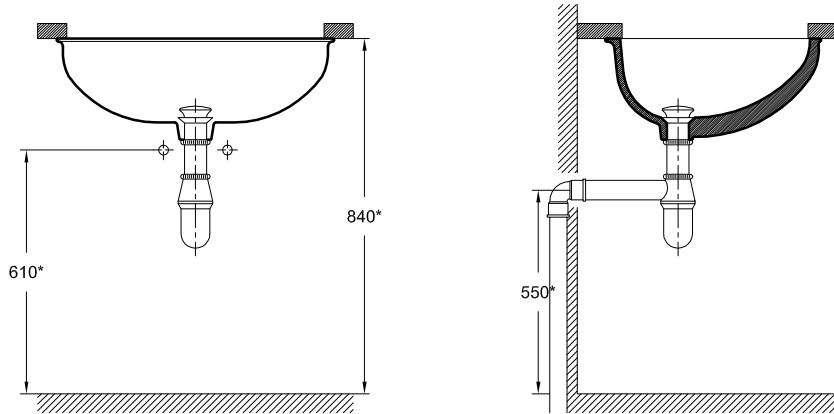

VIDAGO

Lavatório de embutir
Undercounter washbasin

* cotas recomendadas / recommended dimensions