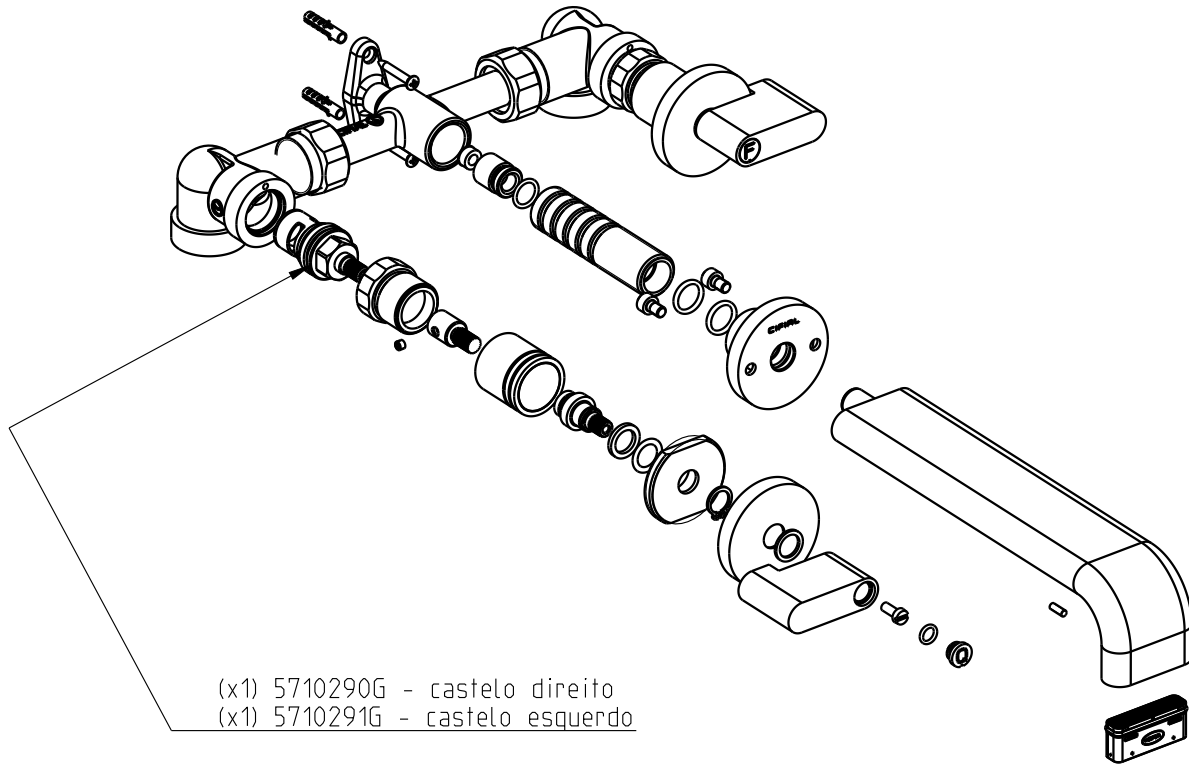

M3

Mist Lav 3F parede c/esc clic-clac M3

(x1) 5710290G - castelo direito
(x1) 5710291G - castelo esquerdo

Nota/Note:

xxx representa diferentes acabamentos
xxx represents different finishes

Instalador/Installer:

Por favor entregue todas as especificações que acompanham o produto ao seu proprietário.
Please leave all leaflets with the building owner to file for future reference.