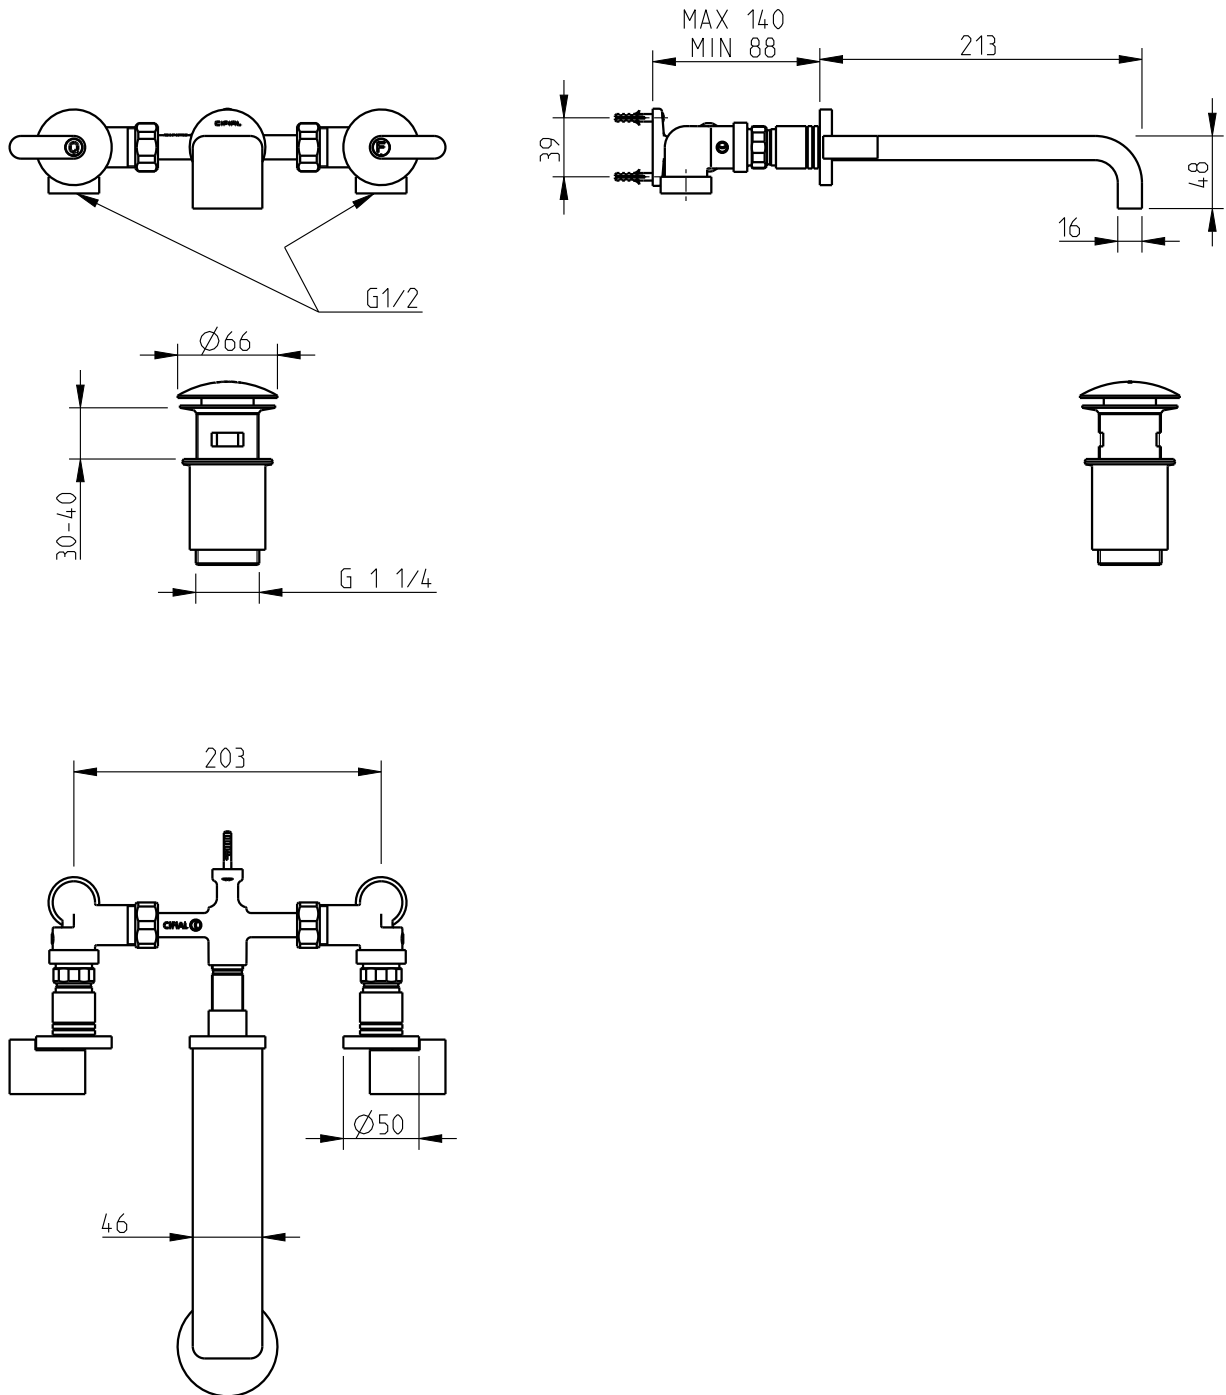

## Mist Lav 3F parede c/esc clic-clac M3

**Nota/Note:**

xxx representa diferentes acabamentos  
xxx represents different finishes

**Instalador/Installer:**

Por favor entregue todas as especificações que acompanham o produto ao seu proprietário.  
Please leave all leaflets with the building owner to file for future reference.

dimensões/dimensions: mm