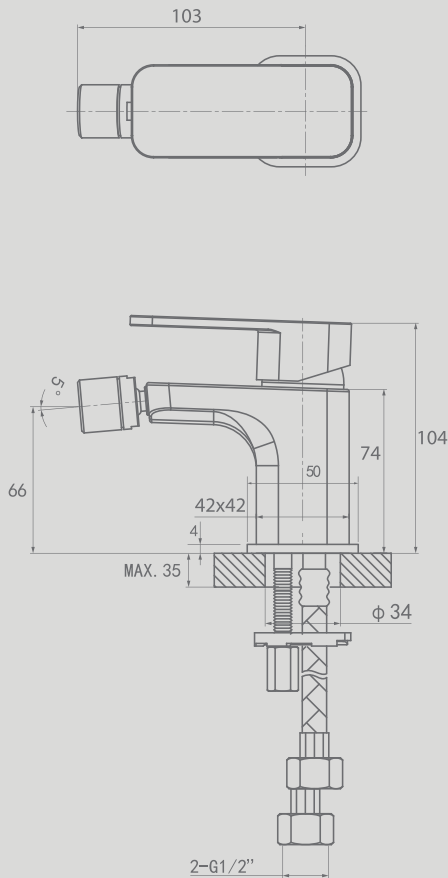

CIFIAL

*A legacy in the art
of know-how*

COD. **32410SD - 625**

Misturadora monocomando de bidé.
Bidet mixer, single lever.

9FPED00135-02

Dados técnicos

Technical data

- **Cartucho cerâmico. Ceramic cartridge.**

35mm

- **Emulsor oculto. Hidden aerator.**

M22x1

- **Ligações flexíveis. Pipe connections.**

G1/2" ISO 228

- **Teste de fadiga válvula. Valve endurance test.**

70.000 CICLOS | CYCLES

- **Acabamentos disponíveis. Available finishes.**