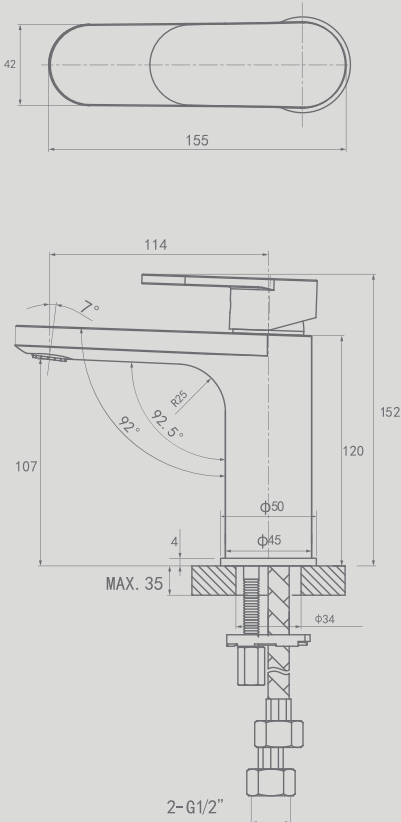

CIFIAL

A legacy in the art
of know-how

COD. **32400SC - 625**

Misturadora monocomando de lavatório.
Washbasin mixer, single lever.

9FPED00124-02

Dados técnicos

Technical data

Style H 20C

- Cartucho cerâmico. *Ceramic cartridge.*

35mm

- Emulsor oculto. *Hidden aerator.*

M24x1

- Ligações flexíveis. *Pipe connections.*

G1/2" ISO 228

- Teste de fadiga válvula. *Valve endurance test.*

70.000 CICLOS | CYCLES