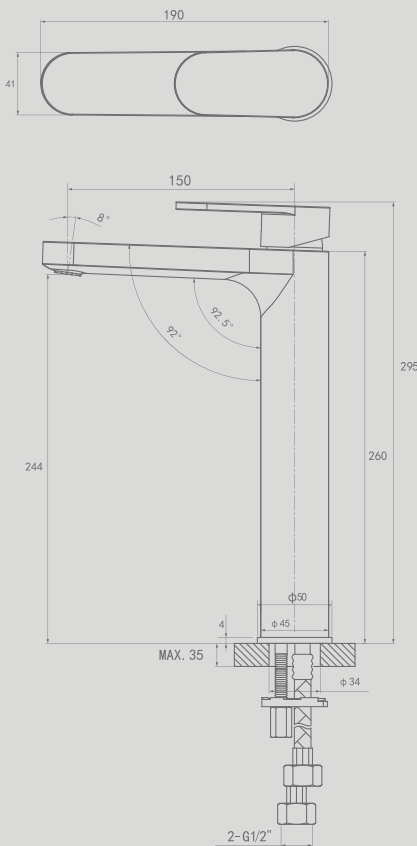

# CIFIAL

A legacy in the art  
of know-how

COD. **32401SC - 625**

Misturadora monocomando de lavatório, bica alta.  
Tall washbasin mixer, single lever.

9FPED00125-02

# Style H 20C

- Cartucho cerâmico. *Ceramic cartridge.*

**35mm**

- Emulsor oculto. *Hidden aerator.*

**M24x1**

- Ligações flexíveis. *Pipe connections.*

**G1/2"** ISO 228

- Teste de fadiga válvula. *Valve endurance test.*