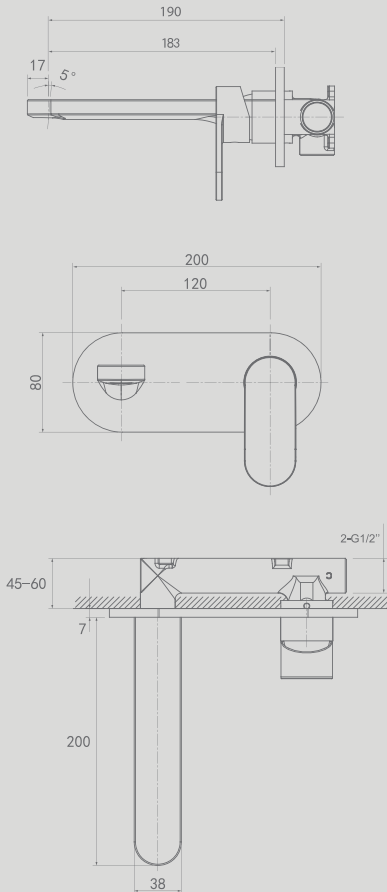

CIFIAL

*A legacy in the art
of know-how*

COD. **32402SC - 625**

Misturadora monocomando de parede.
Wall washbasin mixer, single lever.

9FPED00126-02

Dados técnicos

Technical data

Style H 20C

- Cartucho cerâmico. *Ceramic cartridge.*

35mm

- Emulsor oculto. *Hidden aerator.*

M24x1

- Ligações flexíveis. *Pipe connections.*

G1/2" ISO 228

- Teste de fadiga válvula. *Valve endurance test.*

70.000 CICLOS | CYCLES