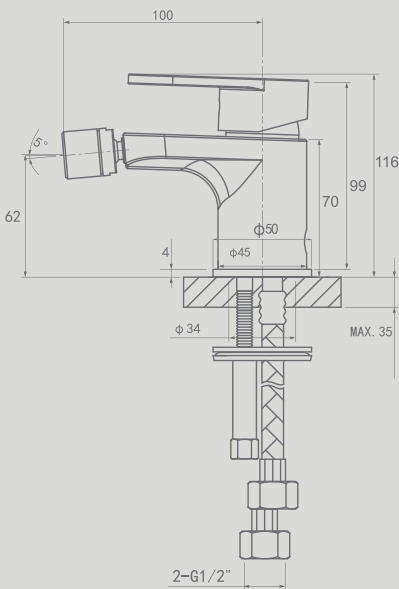

CIFIAL

*A legacy in the art
of know-how*

COD. **32410SC - 625**

Misturadora monocomando de bidé.
Bidet mixer, single lever.

9FPED00127-02

Dados técnicos

Technical data

Style H 20C

- Cartucho cerâmico. *Ceramic cartridge.*

35mm

- Emulsor oculto. *Hidden aerator.*

M22x1

- Ligações flexíveis. *Pipe connections.*

G1/2" ISO 228

- Teste de fadiga válvula. *Valve endurance test.*

70.000 CICLOS | CYCLES