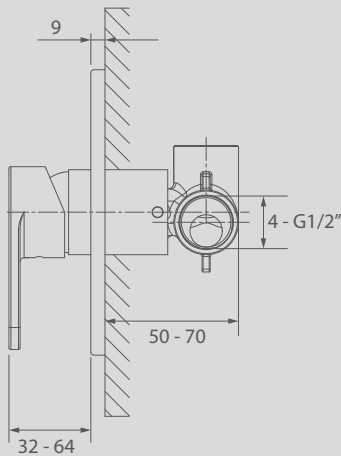

CIFIAL

A legacy in the art
of know-how

COD. **32431SC - 625**

Misturadora monocomando de duche, embutida.
Concealed shower mixer, single lever.

9FPED00128-02

Dados técnicos

Technical data

Style H 20C

- **Cartucho cerâmico.** *Ceramic cartridge.*

35mm

- **Ligações.** *Pipe connections.*

G1/2" ISO 228

- **Teste de fadiga válvula.** *Valve endurance test.*

70.000 ciclos | *CYCLES*

- **Acabamentos disponíveis.** *Available finishes.*