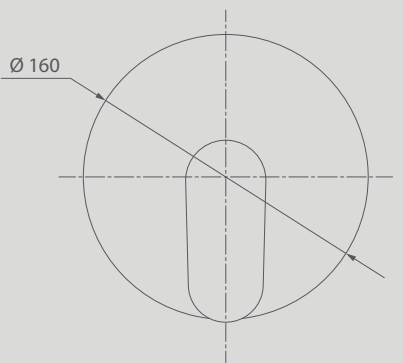

CIFIAL

A legacy in the art
of know-how

COD. **32431SC - 625**

Misturadora monocomando de duche, embutida.
Concealed shower mixer, single lever.

9FPED00128-02

Dados técnicos

Technical data

Style H 20C

- **Cartucho cerâmico.** *Ceramic cartridge.*

35mm

- **Ligações.** *Pipe connections.*

G1/2" ISO 228

- **Teste de fadiga válvula.** *Valve endurance test.*

70.000 ciclos | *CYCLES*

- **Acabamentos disponíveis.** *Available finishes.*