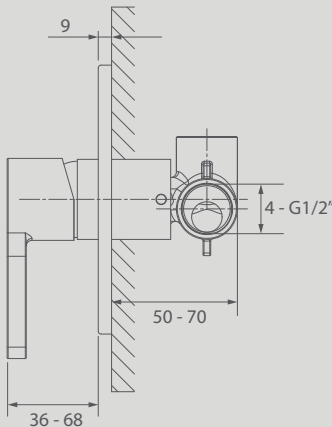

CIFIAL

*A legacy in the art
of know-how*

COD. **32431SB - 625**

Misturadora monocomando de duche, embutida.
Concealed shower mixer, single lever.

9FPED00120-02

Dados técnicos

Technical data

Style L 20B

- **Cartucho cerâmico.** *Ceramic cartridge.*

35mm

- **Ligações.** *Pipe connections.*

G1/2" ISO 228

- **Teste de fadiga válvula.** *Valve endurance test.*

70.000 ciclos | *CYCLES*

- **Acabamentos disponíveis.** *Available finishes.*