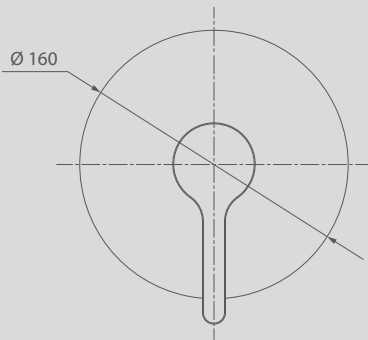

CIFIAL

*A legacy in the art
of know-how*

COD. **32431SB - 625**

Misturadora monocomando de duche, embutida.
Concealed shower mixer, single lever.

9FPED00120-02

Dados técnicos

Technical data

Style L 20B

- **Cartucho cerâmico.** *Ceramic cartridge.*

35mm

- **Ligações.** *Pipe connections.*

G1/2" ISO 228

- **Teste de fadiga válvula.** *Valve endurance test.*

70.000 ciclos | *CYCLES*

- **Acabamentos disponíveis.** *Available finishes.*