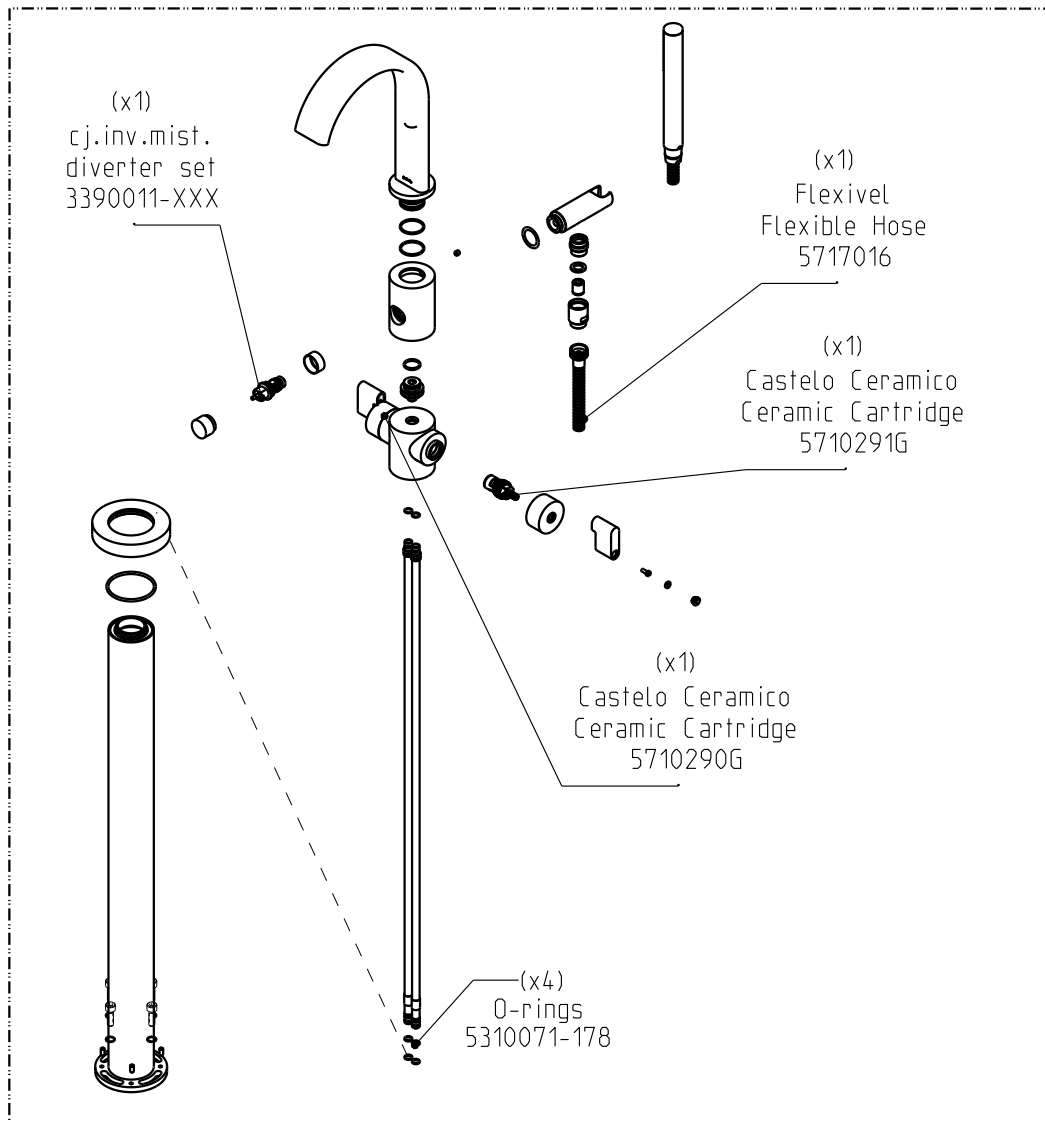

M3

Misturadora banheira ao chão c/ chuveiro de mão
 Floorstanding bath mixer w/ hand shower

Nota/Note:

xxx representa diferentes acabamentos
 xxx represents different finishes

Instalador/Installer:

Por favor entregue todas as especificações que acompanham o produto ao seu proprietário.
 Please leave all leaflets with the building owner to file for future reference.

dimensões/dimensions: mm

M3

Misturadora banheira ao chão c/ chuveiro de mão
Floorstanding bath mixer w/ hand shower

Pressão vs caudal / Pressure vs Water Flow

- Bica (mistura) / Spout (mix)
- Bica (água fria) / Spout (cold water)
- Duche (mistura) / Shower (mix)
- Duche (água fria) / Shower (cold water)

dimensões/dimensions: mm