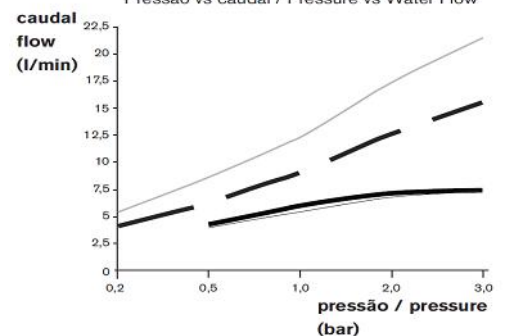

M3

Misturadora banheira ao chão c/ chuveiro de mão
 Floorstanding bath mixer w/ hand shower

Nota/Note:

xxx representa diferentes acabamentos
 xxx represents different finishes

Instalador/Installer:

Por favor entregue todas as especificações que acompanham o produto ao seu proprietário.
 Please leave all leaflets with the building owner to file for future reference.

dimensões/dimensions: mm

M3

Misturadora banheira ao chão c/ chuveiro de mão
Floorstanding bath mixer w/ hand shower

Pressão vs caudal / Pressure vs Water Flow

- Bica (mistura) / Spout (mix)
- Bica (água fria) / Spout (cold water)
- Duche (mistura) / Shower (mix)
- Duche (água fria) / Shower (cold water)