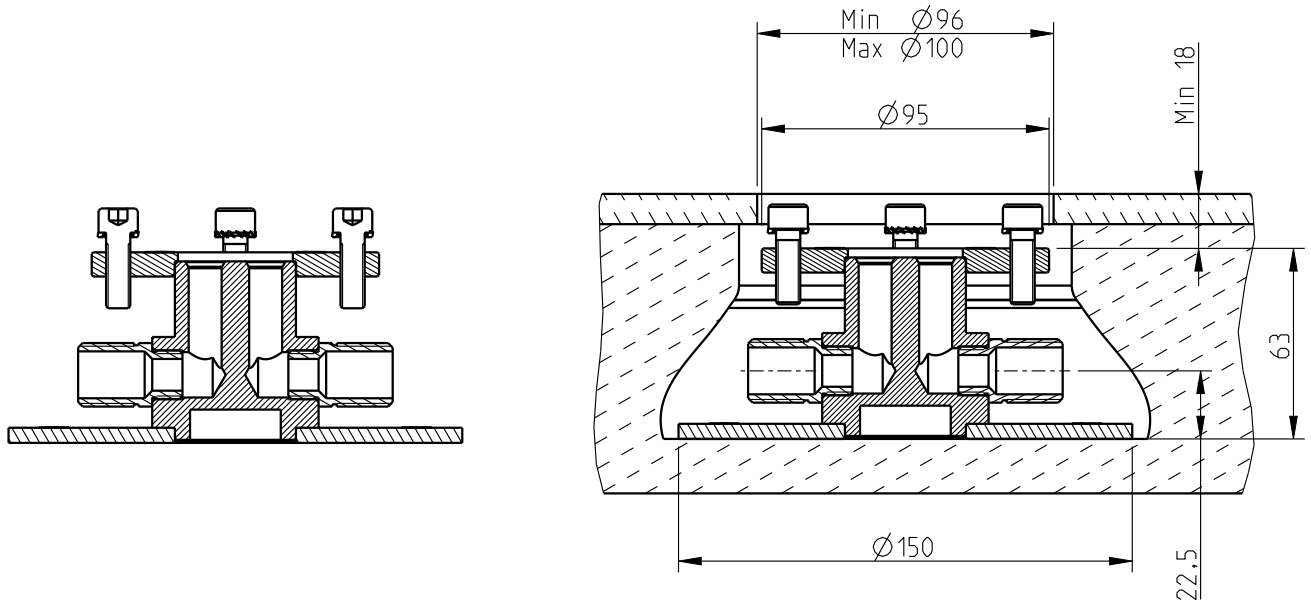

M3

Misturadora banheira ao chão c/ chuveiro de mão
 Floorstanding bath mixer w/ hand shower

Nota/Note:

xxx representa diferentes acabamentos
 xxx represents different finishes

Instalador/Installer:

Por favor entregue todas as especificações que acompanham o produto ao seu proprietário.
 Please leave all leaflets with the building owner to file for future reference.

dimensões/dimensions: mm

M3

Misturadora banheira ao chão c/ chuveiro de mão
Floorstanding bath mixer w/ hand shower

Pressão vs caudal / Pressure vs Water Flow

- Bica (mistura) / Spout (mix)
- Bica (água fria) / Spout (cold water)
- Duche (mistura) / Shower (mix)
- Duche (água fria) / Shower (cold water)

dimensões/dimensions: mm