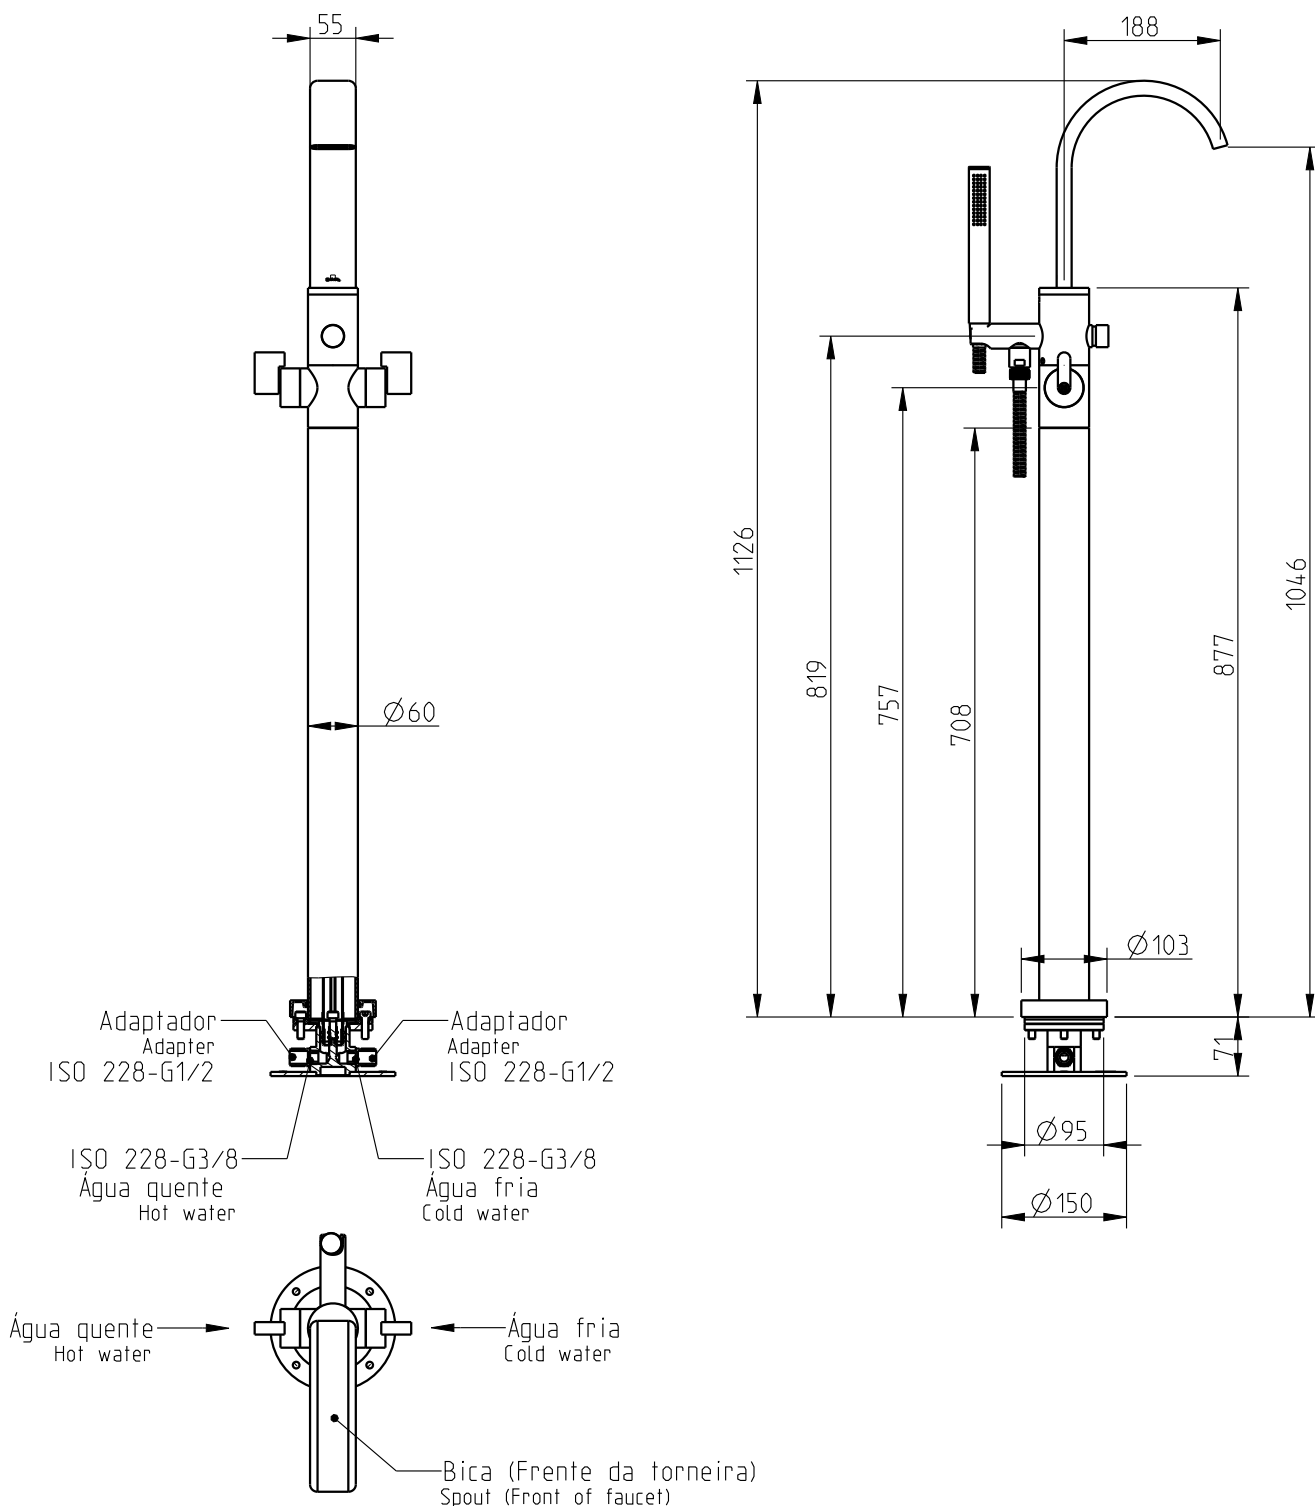

M3

Misturadora banheira ao chão c/ chuveiro de mão
 Floorstanding bath mixer w/ hand shower

Nota/Note:

xxx representa diferentes acabamentos
 xxx represents different finishes

Instalador/Installer:

Por favor entregue todas as especificações que acompanham o produto ao seu proprietário.
 Please leave all leaflets with the building owner to file for future reference.

dimensões/dimensions: mm

M3

Misturadora banheira ao chão c/ chuveiro de mão
Floorstanding bath mixer w/ hand shower

Pressão vs caudal / Pressure vs Water Flow

- Bica (mistura) / Spout (mix)
- Bica (água fria) / Spout (cold water)
- Duche (mistura) / Shower (mix)
- Duche (água fria) / Shower (cold water)

dimensões/dimensions: mm