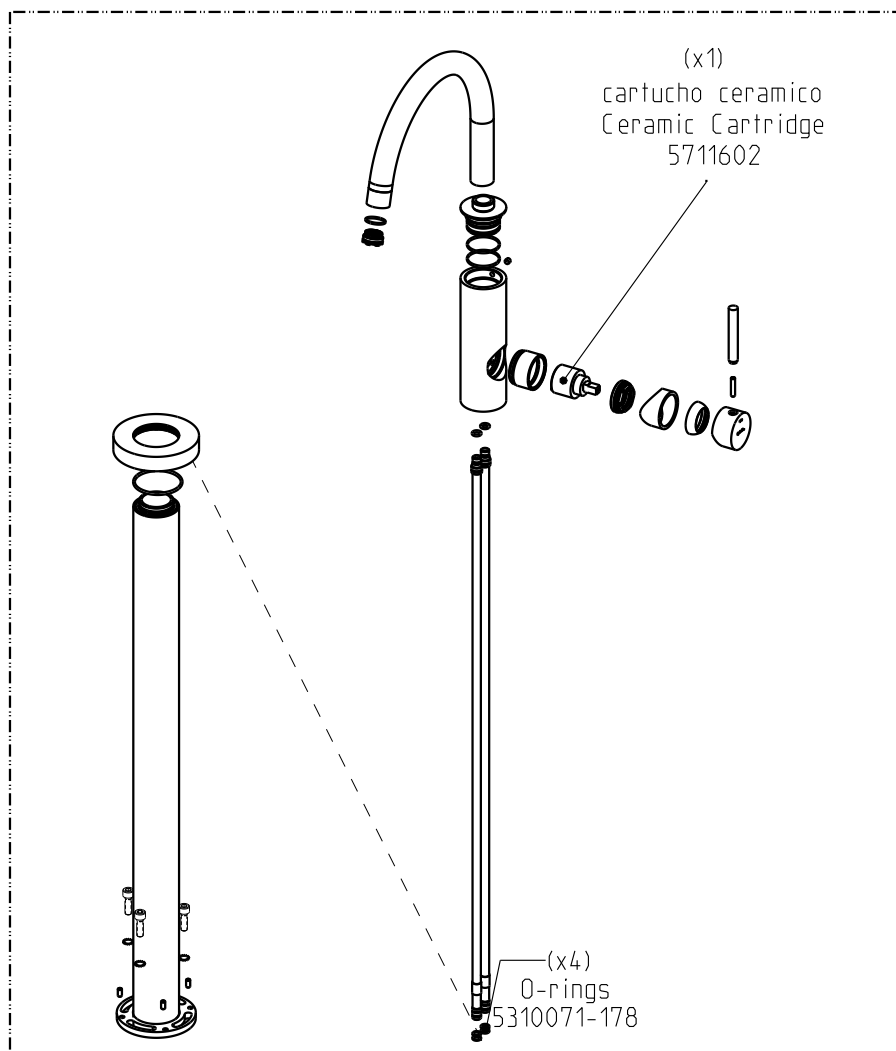

techno 465/ technovation 465

Monocomando banheira ao chão
Floorstanding single lever side valve bath mixer

Nota/Note:

xxx representa diferentes acabamentos
xxx represents different finishes

Instalador/Installer:

Por favor entregue todas as especificações que acompanham o produto ao seu proprietário.
Please leave all leaflets with the building owner to file for future reference.

dimensões/dimensions: mm

techno 465/ technovation 465

Monocomando banheira ao chão
Floorstanding single lever side valve bath mixer

— Bica (mistura) / Spout (mix)
- - Bica (água fria) / Spout (cold water)

Nota/Note:

xxx representa diferentes acabamentos
xxx represents different finishes

dimensões/dimensions: mm