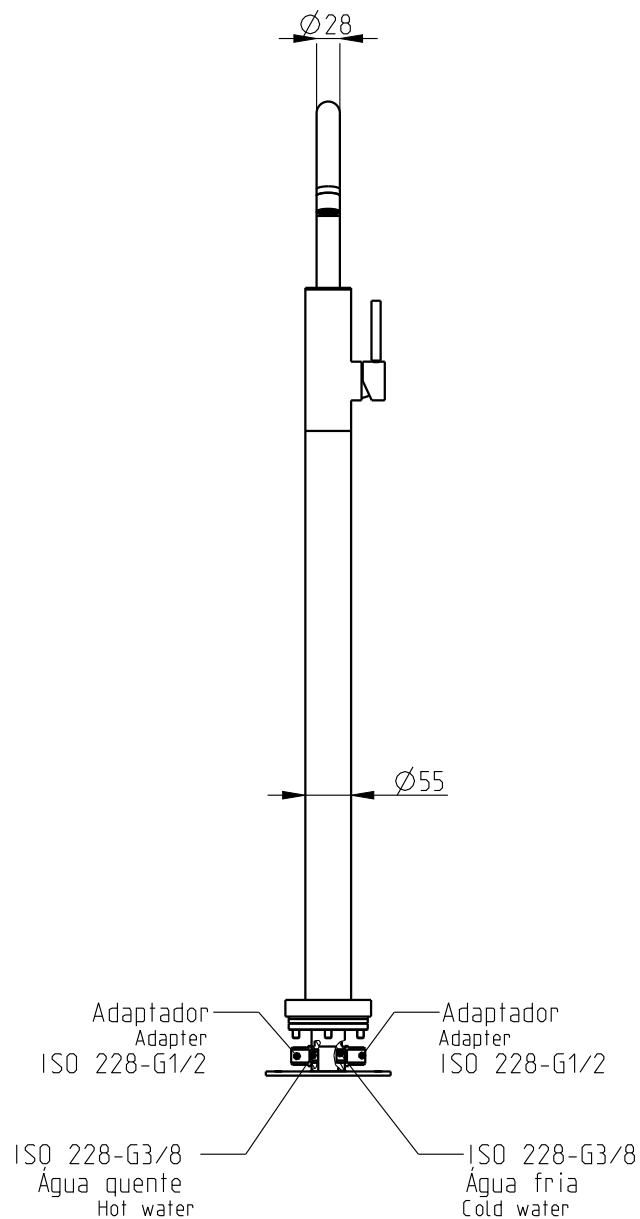

techno 465/ technovation 465

Monocomando banheira ao chão
Floorstanding single lever side valve bath mixer

Nota/Note:

xxx representa diferentes acabamentos
xxx represents different finishes

Instalador/Installer:

Por favor entregue todas as especificações que acompanham o produto ao seu proprietário.
Please leave all leaflets with the building owner to file for future reference.

dimensões/dimensions: mm

techno 465/ technovation 465

Monocomando banheira ao chão
Floorstanding single lever side valve bath mixer

— Bica (mistura) / Spout (mix)
- - Bica (água fria) / Spout (cold water)

Nota/Note:

xxx representa diferentes acabamentos
xxx represents different finishes

dimensões/dimensions: mm