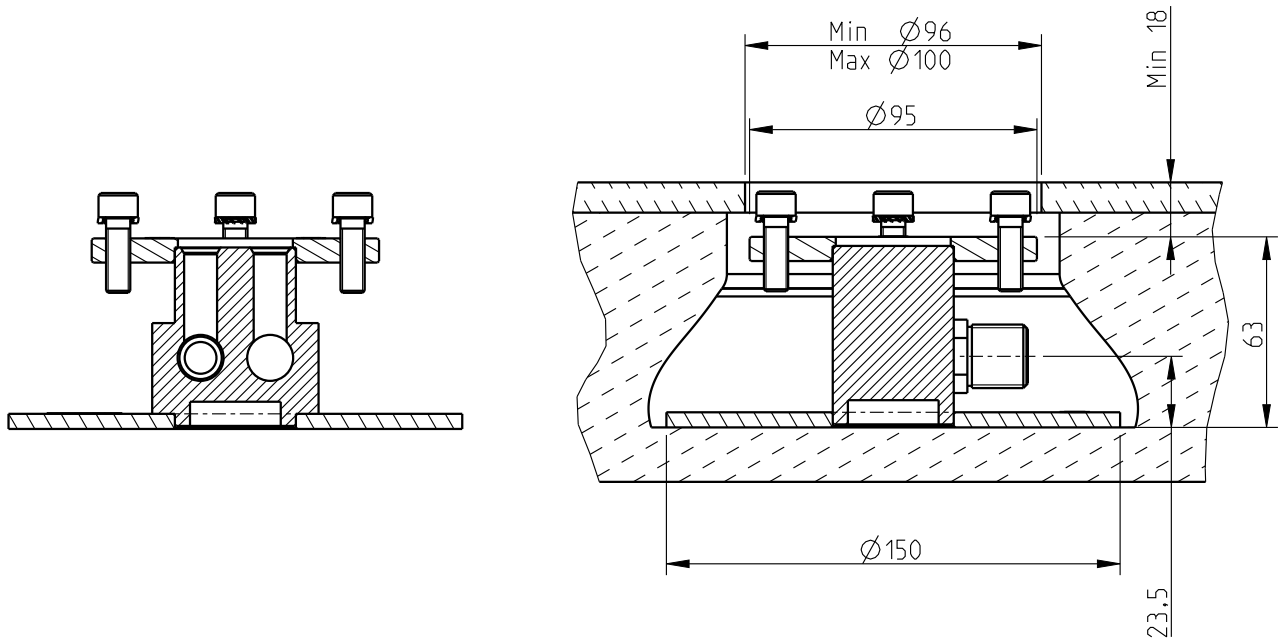

techno 465/ technovation 465

Monocomando banheira ao chão
Floorstanding single lever side valve bath mixer

Nota/Note:

xxx representa diferentes acabamentos
xxx represents different finishes

Instalador/Installer:

Por favor entregue todas as especificações que acompanham o produto ao seu proprietário.
Please leave all leaflets with the building owner to file for future reference.

dimensões/dimensions: mm