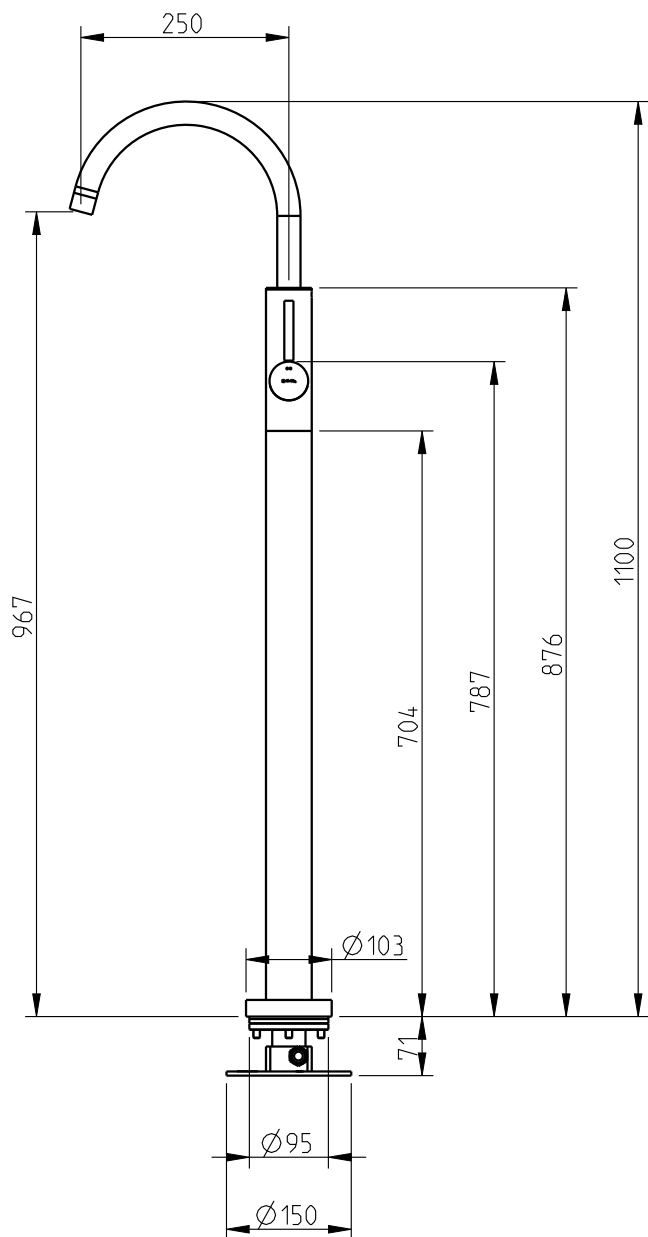

techno 465/ technovation 465

Monocomando banheira ao chão
Floorstanding single lever side valve bath mixer

Nota/Note:

xxx representa diferentes acabamentos
xxx represents different finishes

Instalador/Installer:

Por favor entregue todas as especificações que acompanham o produto ao seu proprietário.
Please leave all leaflets with the building owner to file for future reference.

dimensões/dimensions: mm

techno 465/ technovation 465

Monocomando banheira ao chão
Floorstanding single lever side valve bath mixer

— Bica (mistura) / Spout (mix)
- - Bica (água fria) / Spout (cold water)

Nota/Note:

xxx representa diferentes acabamentos
xxx represents different finishes

dimensões/dimensions: mm