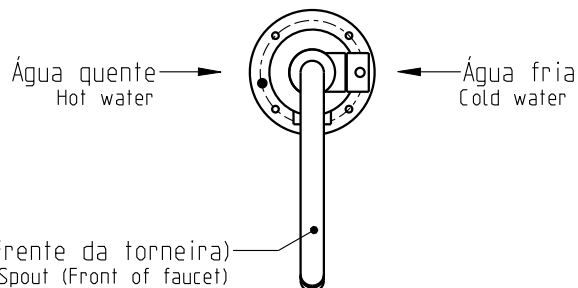

techno 465/ technovation 465

Monocomando banheira ao chão
Floorstanding single lever side valve bath mixer

Nota/Note:

xxx representa diferentes acabamentos
xxx represents different finishes

Instalador/Installer:

Monocomando banheira ao chão
Floorstanding single lever side valve bath mixer

— Bica (mistura) / Spout (mix)
- - Bica (água fria) / Spout (cold water)

Nota/Note:

xxx representa diferentes acabamentos
xxx represents different finishes

Monocomando banheira ao chão
Floorstanding single lever side valve bath mixer

Nota/Note:

xxx representa diferentes acabamentos
xxx represents different finishes

Instalador/Installer:

Por favor entregue todas as especificações que acompanham o produto ao seu proprietário.
Please leave all leaflets with the building owner to file for future reference.