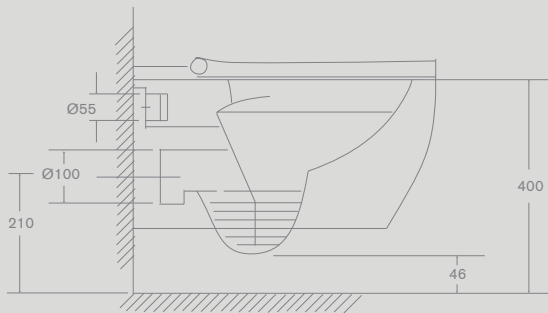

GD046241-00

Dados técnicos

Technical data

Material. Material.

PORCELANA SANITÁRIA | VITREOUS CHINA

Evolution R

As cores impressas servem unicamente como exemplo. Podem ser diferentes da cor real. They may be different from the actual color.