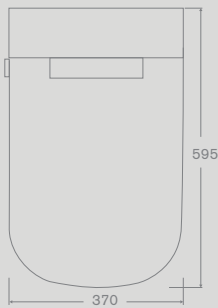

GD046241-00

Dados técnicos

Technical data

Material. Material.

PORCELANA SANITÁRIA | VITREOUS CHINA

Evolution R

As cores impressas servem unicamente como exemplo. Podem ser diferentes da cor real. They may be different from the actual color.