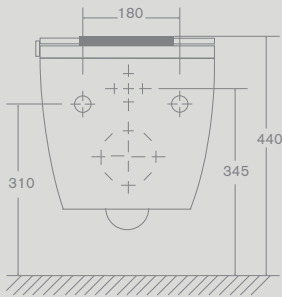

GD046241-00

Dados técnicos

Technical data

Material. Material.

PORCELANA SANITÁRIA | VITREOUS CHINA

Evolution R

As cores impressas servem unicamente como exemplo. Podem ser diferentes da cor real. They may be different from the actual color.