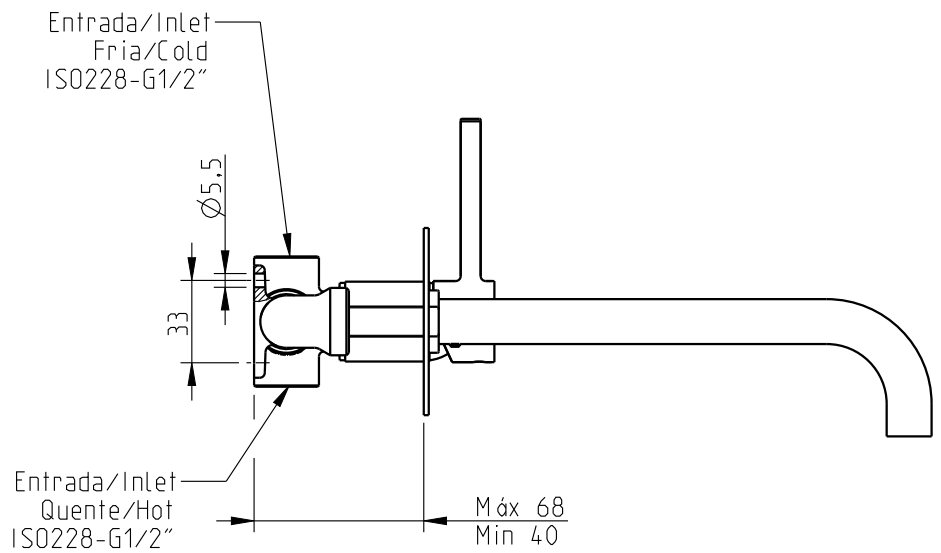

Style 25

mcn lav emb ST25

ST 25 Wall Mount Basin Mixer

Nota/Note:

xxx representa diferentes acabamentos
xxx represents different finishes

Instalador/Installer:

Por favor entregue todas as especificações que acompanham o produto ao seu proprietário.
Please leave all leaflets with the building owner to file for future reference.

dimensões/dimensions: mm

Style 25

mcn lav emb ST25

ST 25 Wall Mount Basin Mixer

Nota/Note:

xxx representa diferentes acabamentos
xxx represents different finishes

Instalador/Installer:

Por favor entregue todas as especificações que acompanham o produto ao seu proprietário.
Please leave all leaflets with the building owner to file for future reference.