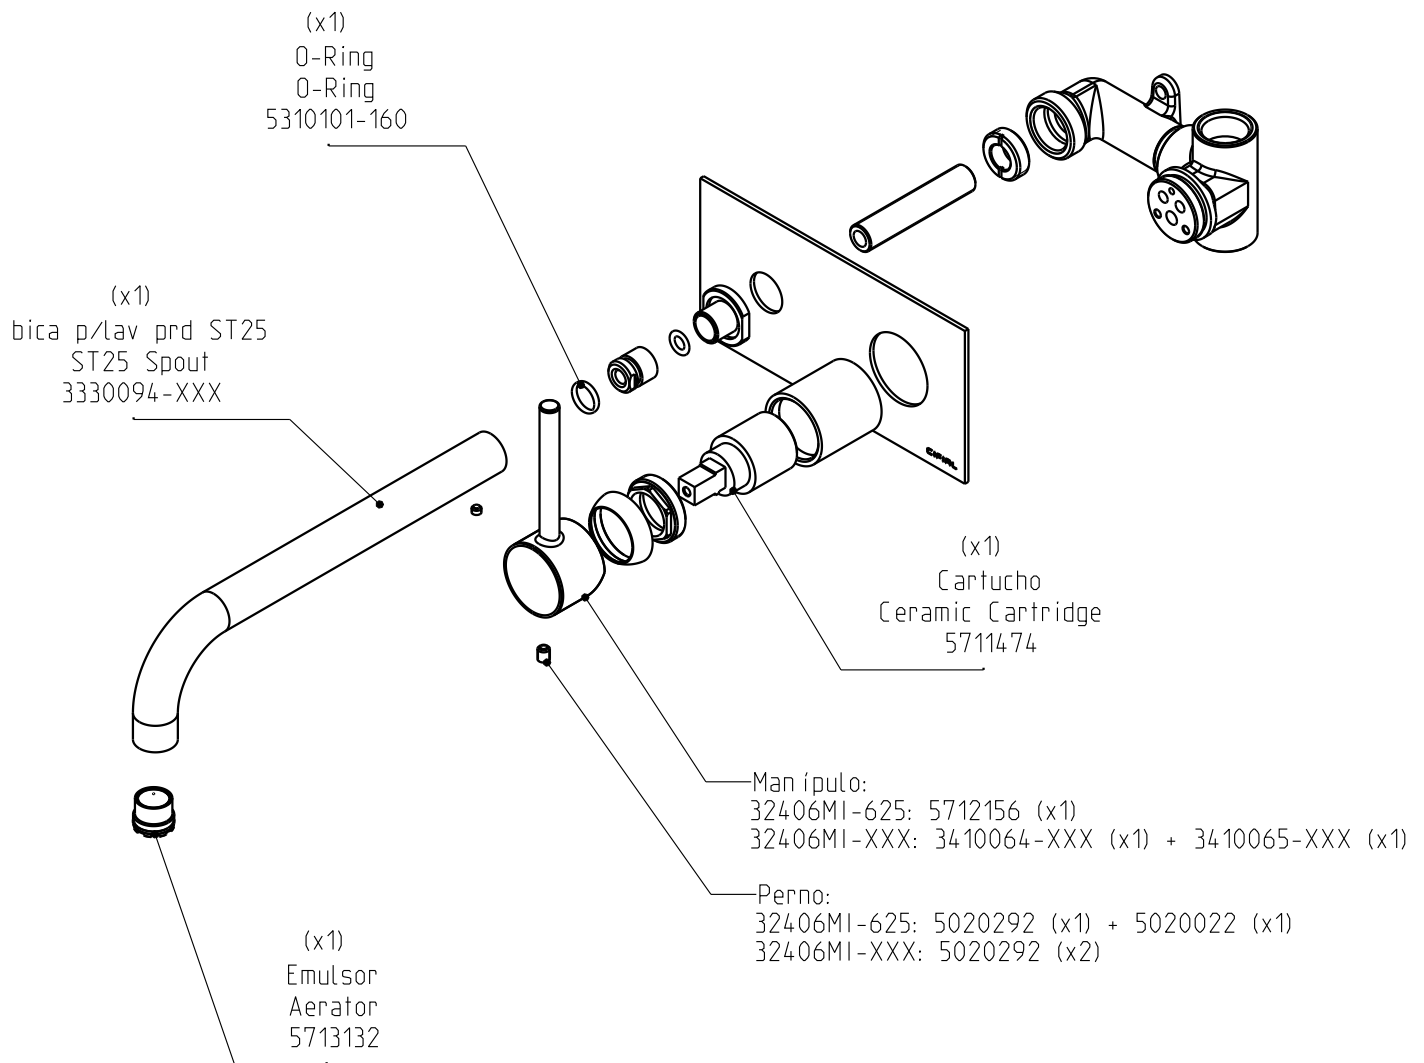

Style 25

mcn lav emb ST25

ST 25 Wall Mount Basin Mixer

Nota/Note:

xxx representa diferentes acabamentos
xxx represents different finishes

Instalador/Installer:

Por favor entregue todas as especificações que acompanham o produto ao seu proprietário.
Please leave all leaflets with the building owner to file for future reference.

dimensões/dimensions: mm

Style 25

mcn lav emb ST25

ST 25 Wall Mount Basin Mixer

Nota/Note:

xxx representa diferentes acabamentos
xxx represents different finishes

Instalador/Installer:

Por favor entregue todas as especificações que acompanham o produto ao seu proprietário.
Please leave all leaflets with the building owner to file for future reference.