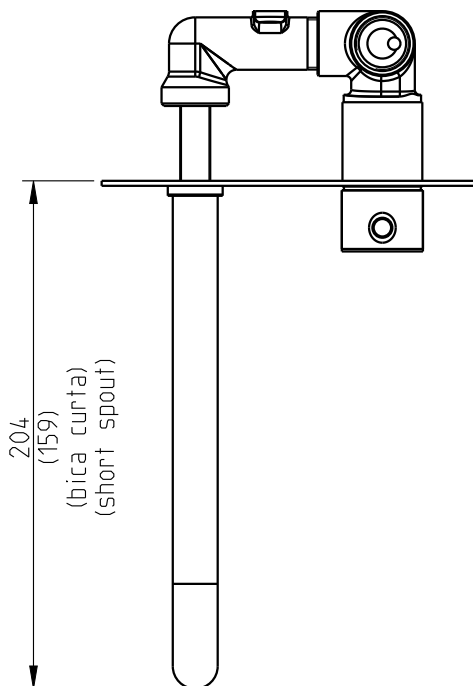

Style 25

mcn lav emb ST25

ST 25 Wall Mount Basin Mixer

Nota/Note:

xxx representa diferentes acabamentos
xxx represents different finishes

Instalador/Installer:

Por favor entregue todas as especificações que acompanham o produto ao seu proprietário.
Please leave all leaflets with the building owner to file for future reference.

dimensões/dimensions: mm

Style 25

mcn lav emb ST25

ST 25 Wall Mount Basin Mixer

Nota/Note:

xxx representa diferentes acabamentos
xxx represents different finishes

Instalador/Installer:

Por favor entregue todas as especificações que acompanham o produto ao seu proprietário.
Please leave all leaflets with the building owner to file for future reference.