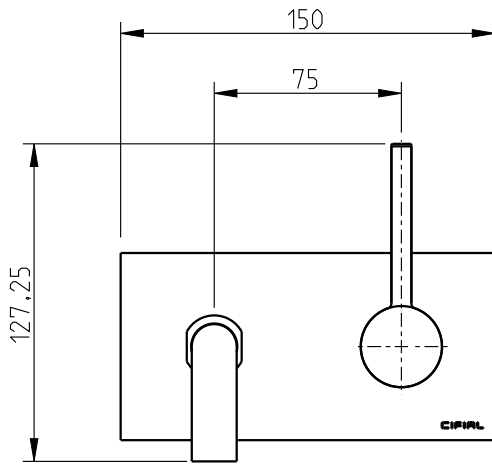

Style 25

mcn lav emb ST25

ST 25 Wall Mount Basin Mixer

Nota/Note:

xxx representa diferentes acabamentos
xxx represents different finishes

Instalador/Installer:

Por favor entregue todas as especificações que acompanham o produto ao seu proprietário.
Please leave all leaflets with the building owner to file for future reference.

dimensões/dimensions: mm

Style 25

mcn lav emb ST25

ST 25 Wall Mount Basin Mixer

Nota/Note:

xxx representa diferentes acabamentos
xxx represents different finishes

Instalador/Installer:

Por favor entregue todas as especificações que acompanham o produto ao seu proprietário.
Please leave all leaflets with the building owner to file for future reference.