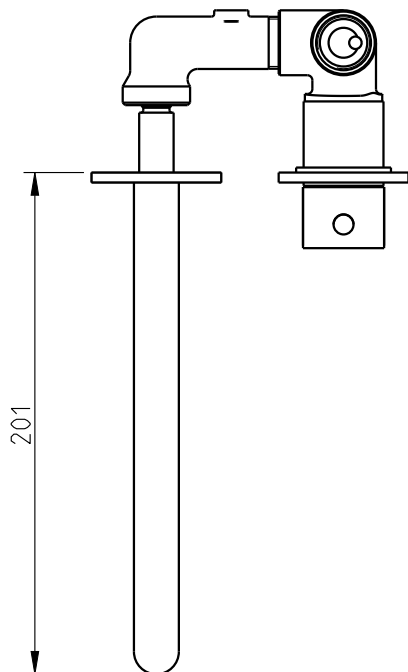

Style 25

Mnc.lav.emb.manipulo dto.ST 25

Concealed wall basin mixer

Nota/Note:

xxx representa diferentes acabamentos
xxx represents different finishes

Instalador/Installer:

Por favor entregue todas as especificações que acompanham o produto ao seu proprietário.
Please leave all leaflets with the building owner to file for future reference.

dimensões/dimensions: mm

Style 25

Mnc.lav.emb.manipulo dto.ST 25

Concealed wall basin mixer

Nota/Note:

xxx representa diferentes acabamentos
xxx represents different finishes

Instalador/Installer:

Por favor entregue todas as especificações que acompanham o produto ao seu proprietário.
Please leave all leaflets with the building owner to file for future reference.

Style 25

Mnc.lav.emb.manipulo dto.ST 25

Concealed wall basin mixer

Furo na parede entre
Wall hole between
[Ø50 Max - Ø29 Min]

Nota/Note:

xxx representa diferentes acabamentos
xxx represents different finishes