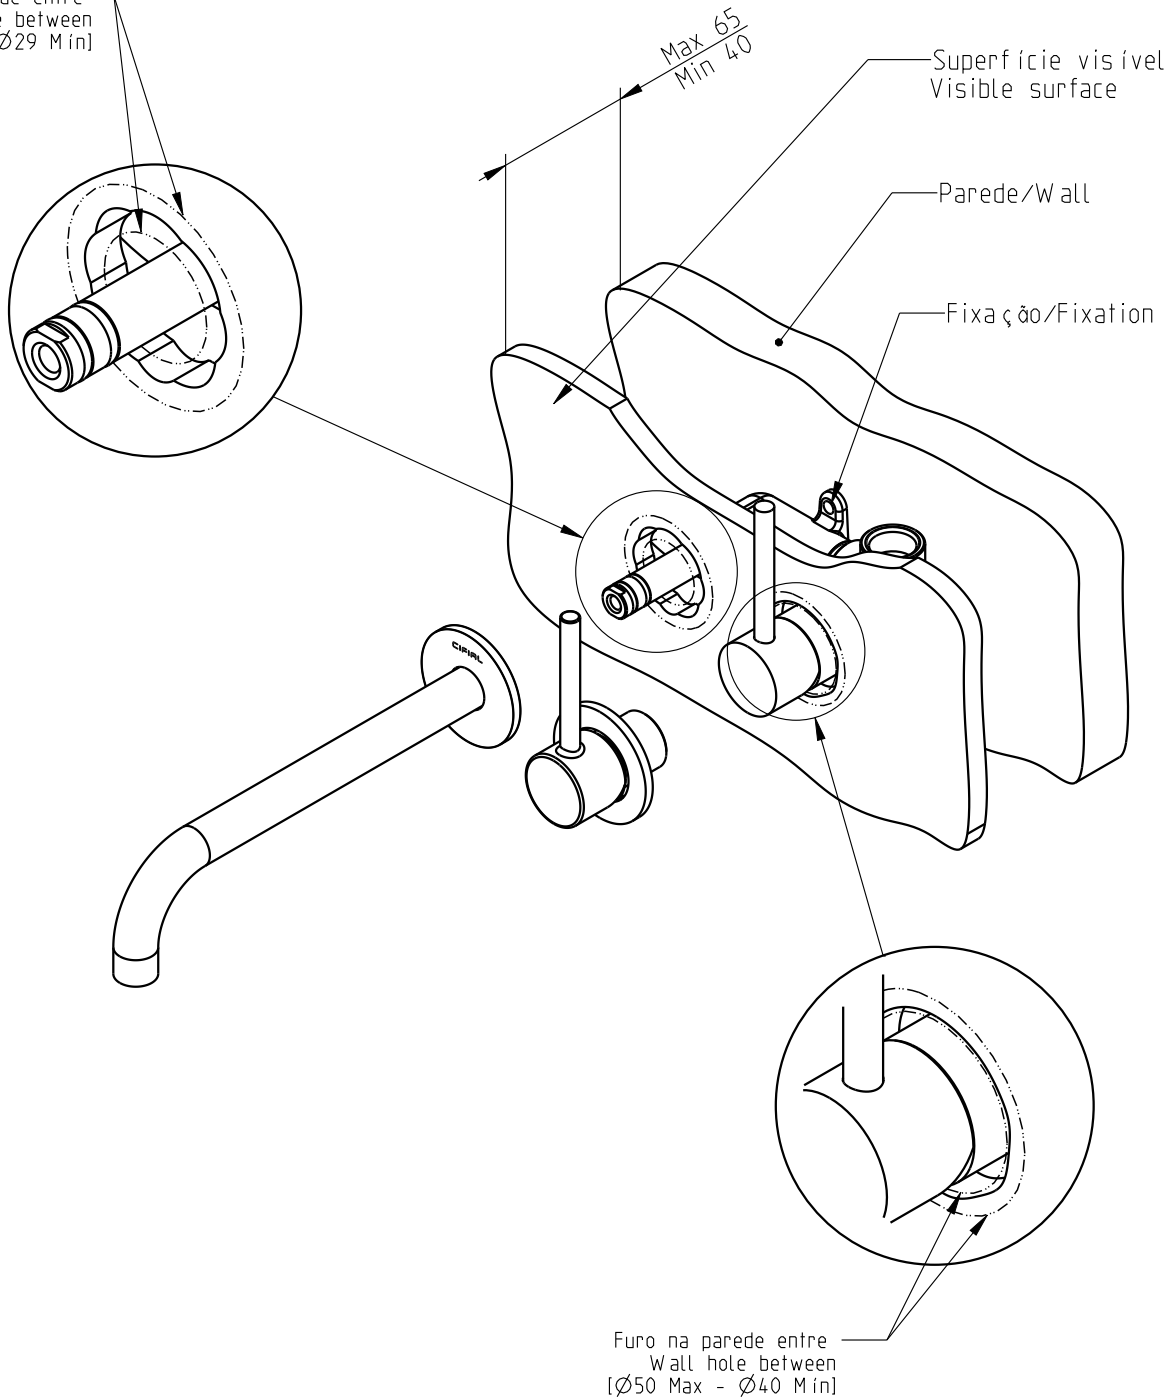

Style 25

Mnc.lav.emb.manipulo dto.ST 25

Concealed wall basin mixer

Nota/Note:

xxx representa diferentes acabamentos
xxx represents different finishes

Instalador/Installer:

Por favor entregue todas as especificações que acompanham o produto ao seu proprietário.
Please leave all leaflets with the building owner to file for future reference.

dimensões/dimensions: mm

Style 25

Mnc.lav.emb.manipulo dto.ST 25

Concealed wall basin mixer

Nota/Note:

xxx representa diferentes acabamentos
xxx represents different finishes

Instalador/Installer:

Por favor entregue todas as especificações que acompanham o produto ao seu proprietário.
Please leave all leaflets with the building owner to file for future reference.

Style 25

Mnc.lav.emb.manipulo dto.ST 25

Concealed wall basin mixer

Furo na parede entre
Wall hole between
[Ø50 Max - Ø29 Min]

Nota/Note:

xxx representa diferentes acabamentos
xxx represents different finishes