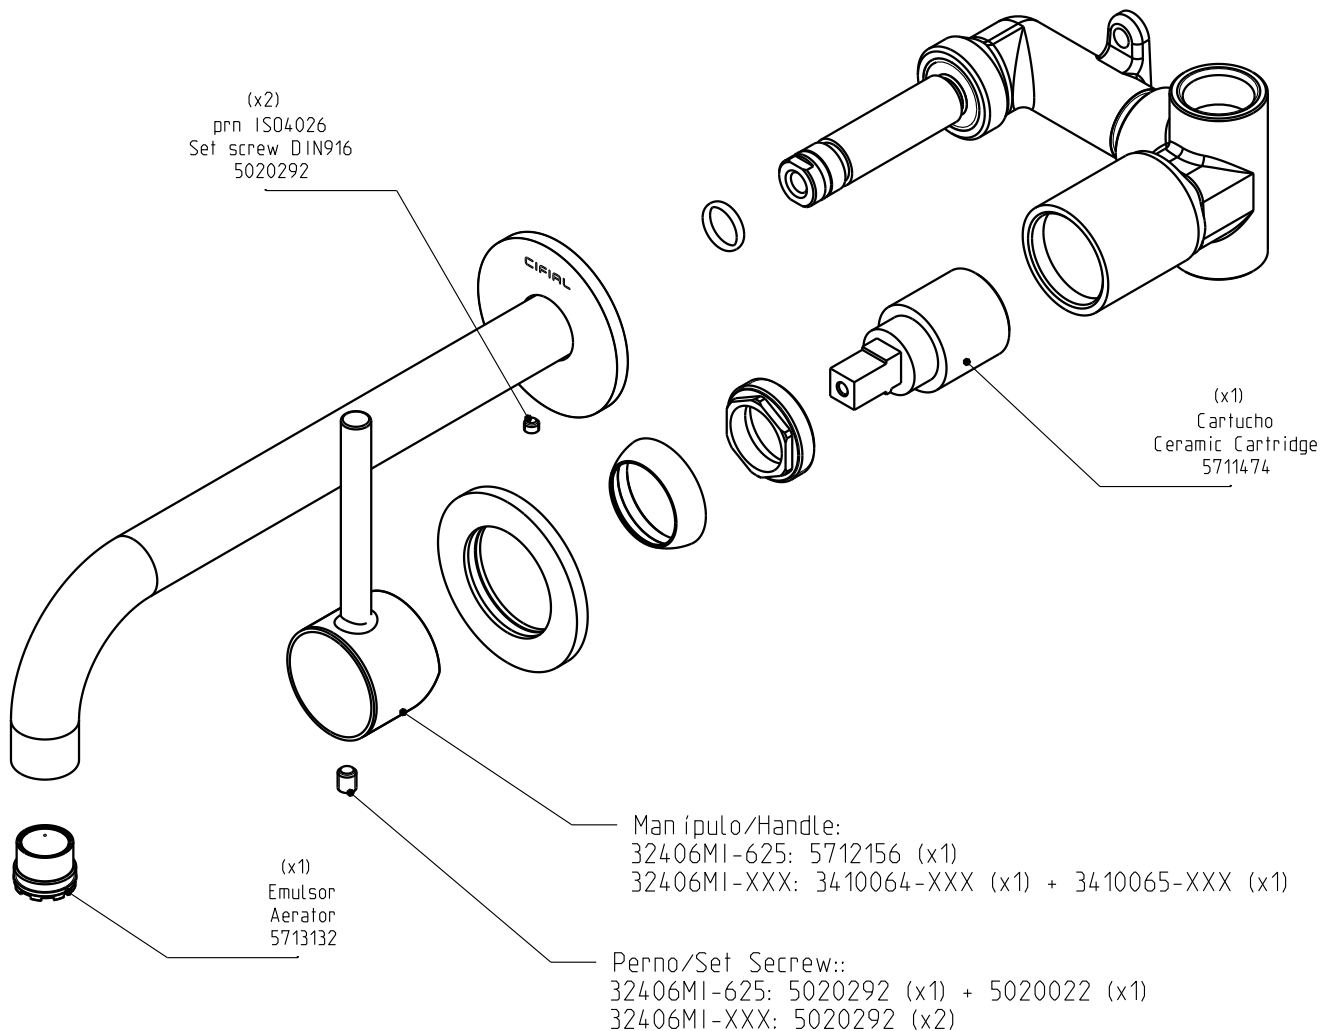

Style 25

Mnc.lav.emb.manipulo dto.ST 25

Concealed wall basin mixer

Nota/Note:

xxx representa diferentes acabamentos
xxx represents different finishes

Instalador/Installer:

Por favor entregue todas as especificações que acompanham o produto ao seu proprietário.
Please leave all leaflets with the building owner to file for future reference.

dimensões/dimensions: mm

Style 25

Mnc.lav.emb.manipulo dto.ST 25

Concealed wall basin mixer

Nota/Note:

xxx representa diferentes acabamentos
xxx represents different finishes

Instalador/Installer:

Por favor entregue todas as especificações que acompanham o produto ao seu proprietário.
Please leave all leaflets with the building owner to file for future reference.

Style 25

Mnc.lav.emb.manipulo dto.ST 25

Concealed wall basin mixer

Furo na parede entre
Wall hole between
[Ø50 Max - Ø29 Min]

Nota/Note:

xxx representa diferentes acabamentos
xxx represents different finishes