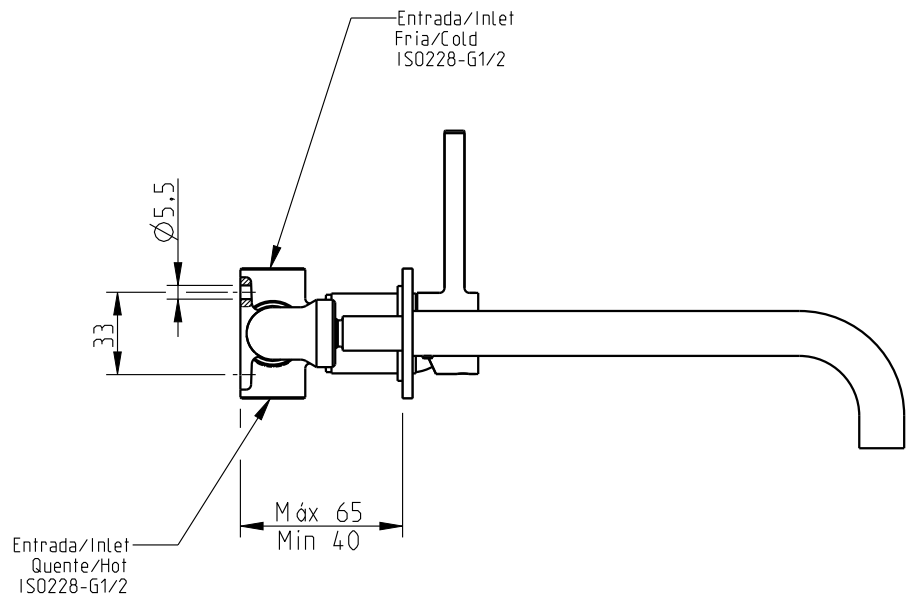

Style 25

Mnc.lav.emb.manipulo dto.ST 25

Concealed wall basin mixer

Nota/Note:

xxx representa diferentes acabamentos
xxx represents different finishes

Instalador/Installer:

Por favor entregue todas as especificações que acompanham o produto ao seu proprietário.
Please leave all leaflets with the building owner to file for future reference.

dimensões/dimensions: mm

Style 25

Mnc.lav.emb.manipulo dto.ST 25

Concealed wall basin mixer

Nota/Note:

xxx representa diferentes acabamentos
xxx represents different finishes

Instalador/Installer:

Por favor entregue todas as especificações que acompanham o produto ao seu proprietário.
Please leave all leaflets with the building owner to file for future reference.

Style 25

Mnc.lav.emb.manipulo dto.ST 25

Concealed wall basin mixer

Furo na parede entre
Wall hole between
[Ø50 Max - Ø29 Min]

Nota/Note:

xxx representa diferentes acabamentos
xxx represents different finishes