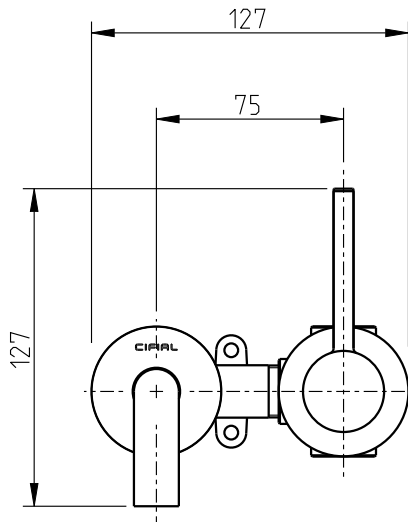

Style 25

Mnc.lav.emb.manipulo dto.ST 25

Concealed wall basin mixer

Nota/Note:

xxx representa diferentes acabamentos
xxx represents different finishes

Instalador/Installer:

Por favor entregue todas as especificações que acompanham o produto ao seu proprietário.
Please leave all leaflets with the building owner to file for future reference.

dimensões/dimensions: mm

Style 25

Mnc.lav.emb.manipulo dto.ST 25

Concealed wall basin mixer

Nota/Note:

xxx representa diferentes acabamentos
xxx represents different finishes

Instalador/Installer:

Por favor entregue todas as especificações que acompanham o produto ao seu proprietário.
Please leave all leaflets with the building owner to file for future reference.

Style 25

Mnc.lav.emb.manipulo dto.ST 25

Concealed wall basin mixer

Furo na parede entre
Wall hole between
[Ø50 Max - Ø29 Min]

Nota/Note:

xxx representa diferentes acabamentos
xxx represents different finishes