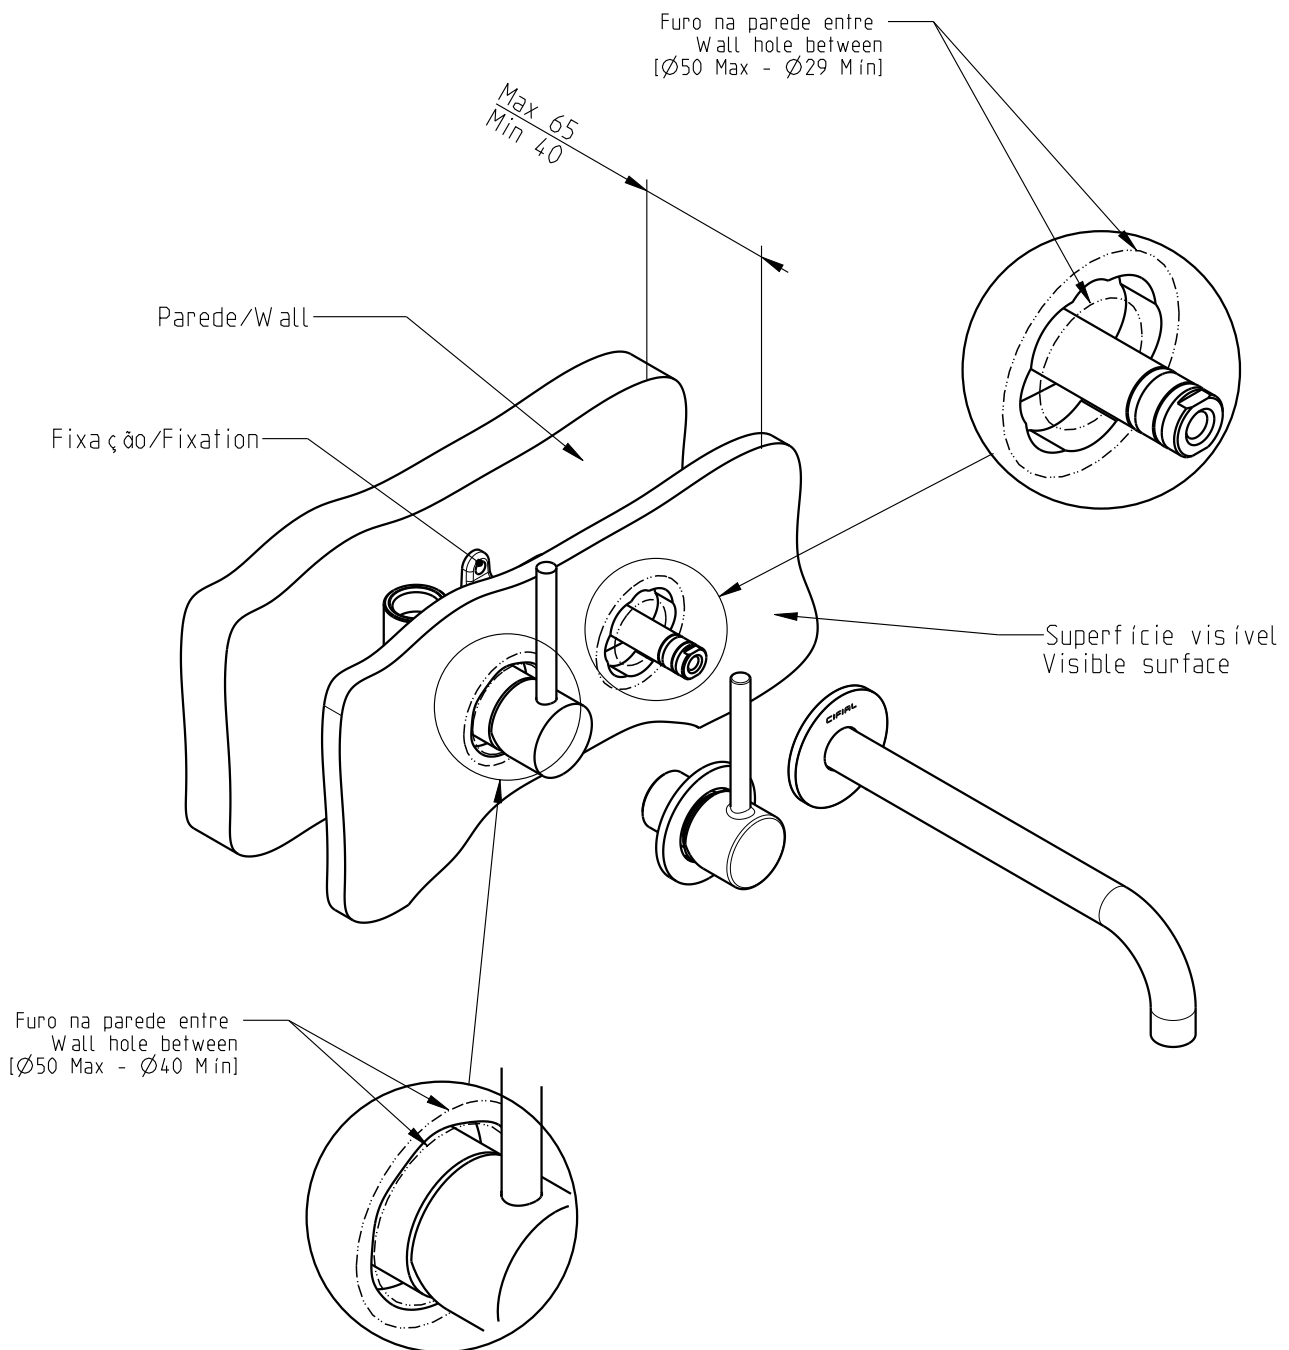

dimensões/dimensions: mm

## Style 25

Mnc.lav.emb.manipulo esq.ST 25

Concealed wall basin mixer

**Nota/Note:**

xxx representa diferentes acabamentos  
xxx represents different finishes

**Instalador/Installer:**

Por favor entregue todas as especificações que acompanham o produto ao seu proprietário.  
Please leave all leaflets with the building owner to file for future reference.