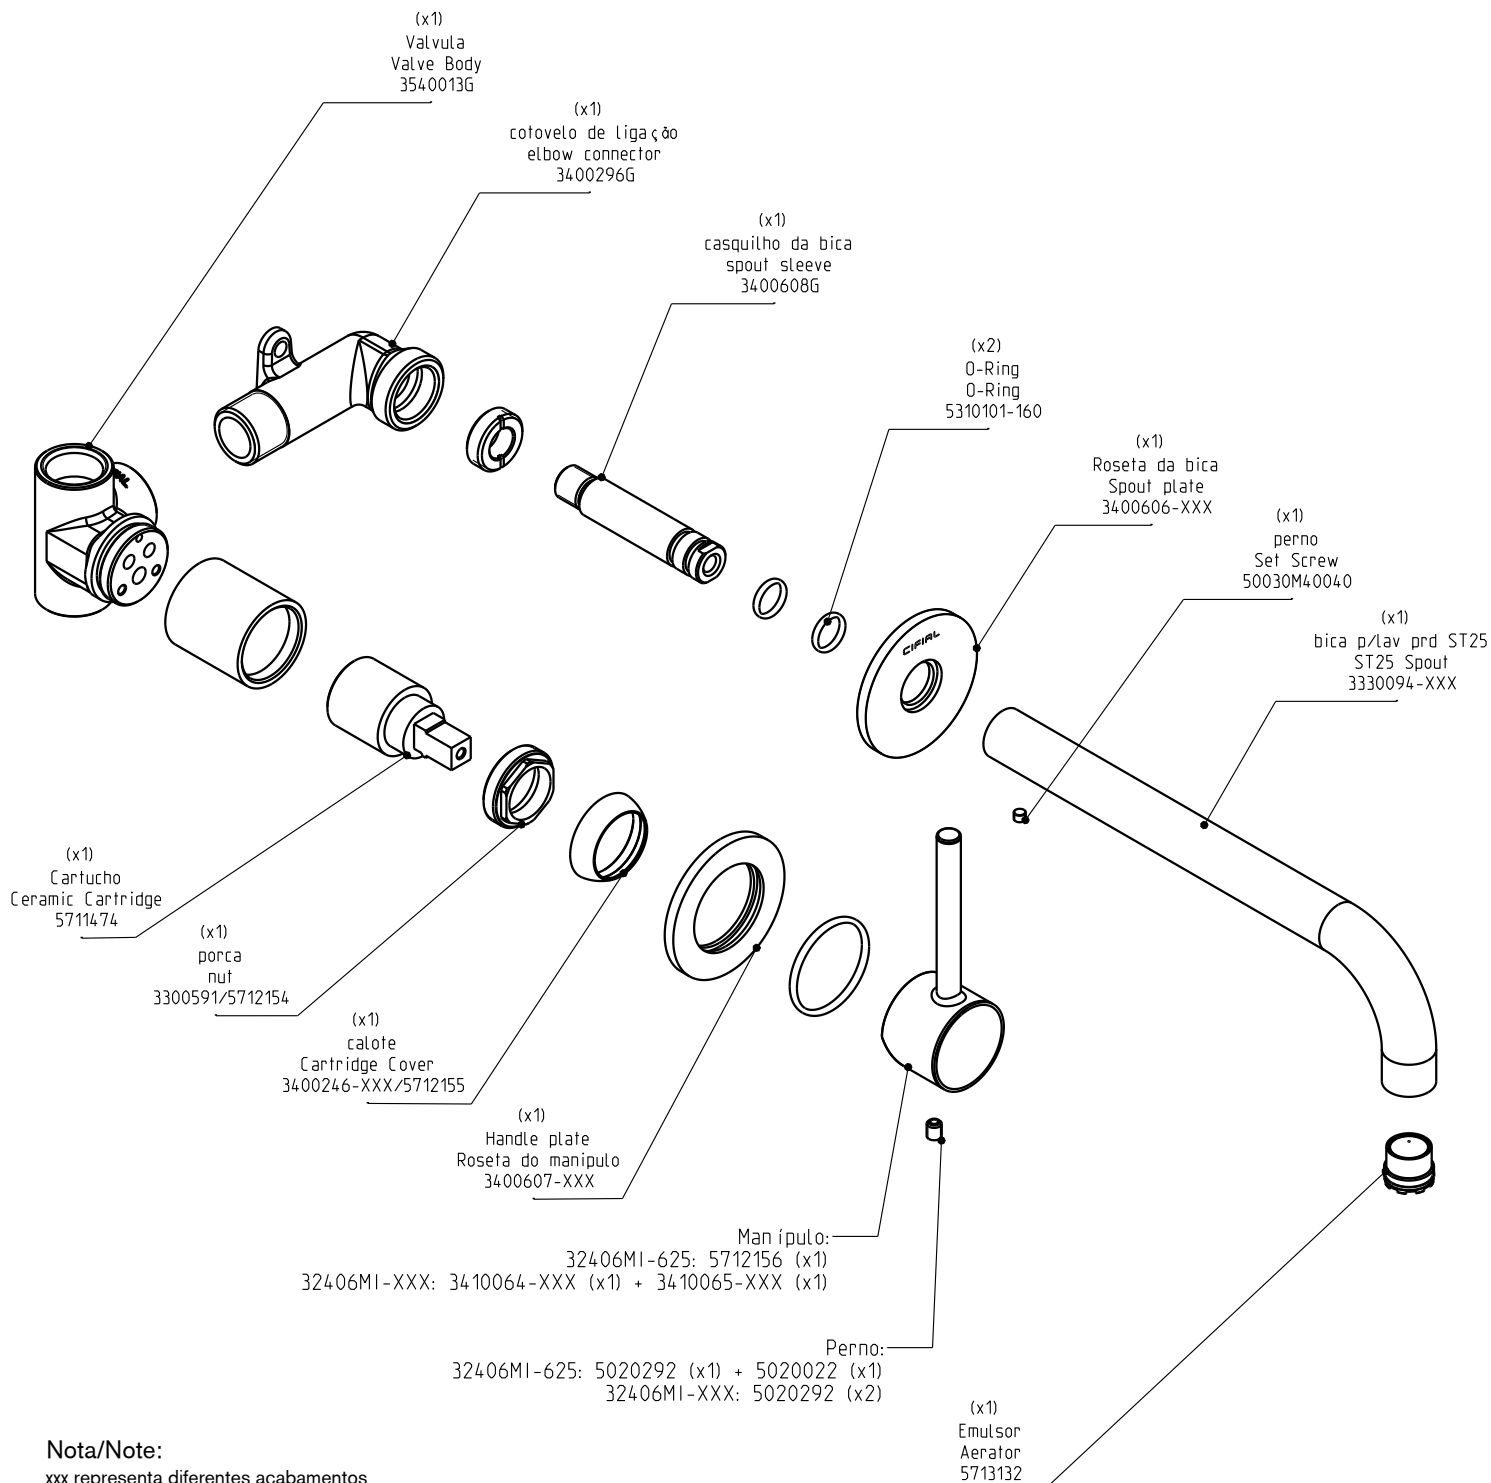

## Style 25

Mnc.lav.emb.manipulo esq.ST 25

Concealed wall basin mixer

**Nota/Note:**

xxx representa diferentes acabamentos  
xxx represents different finishes

**Instalador/Installer:**

Por favor entregue todas as especificações que acompanham o produto ao seu proprietário.  
Please leave all leaflets with the building owner to file for future reference.

dimensões/dimensions: mm