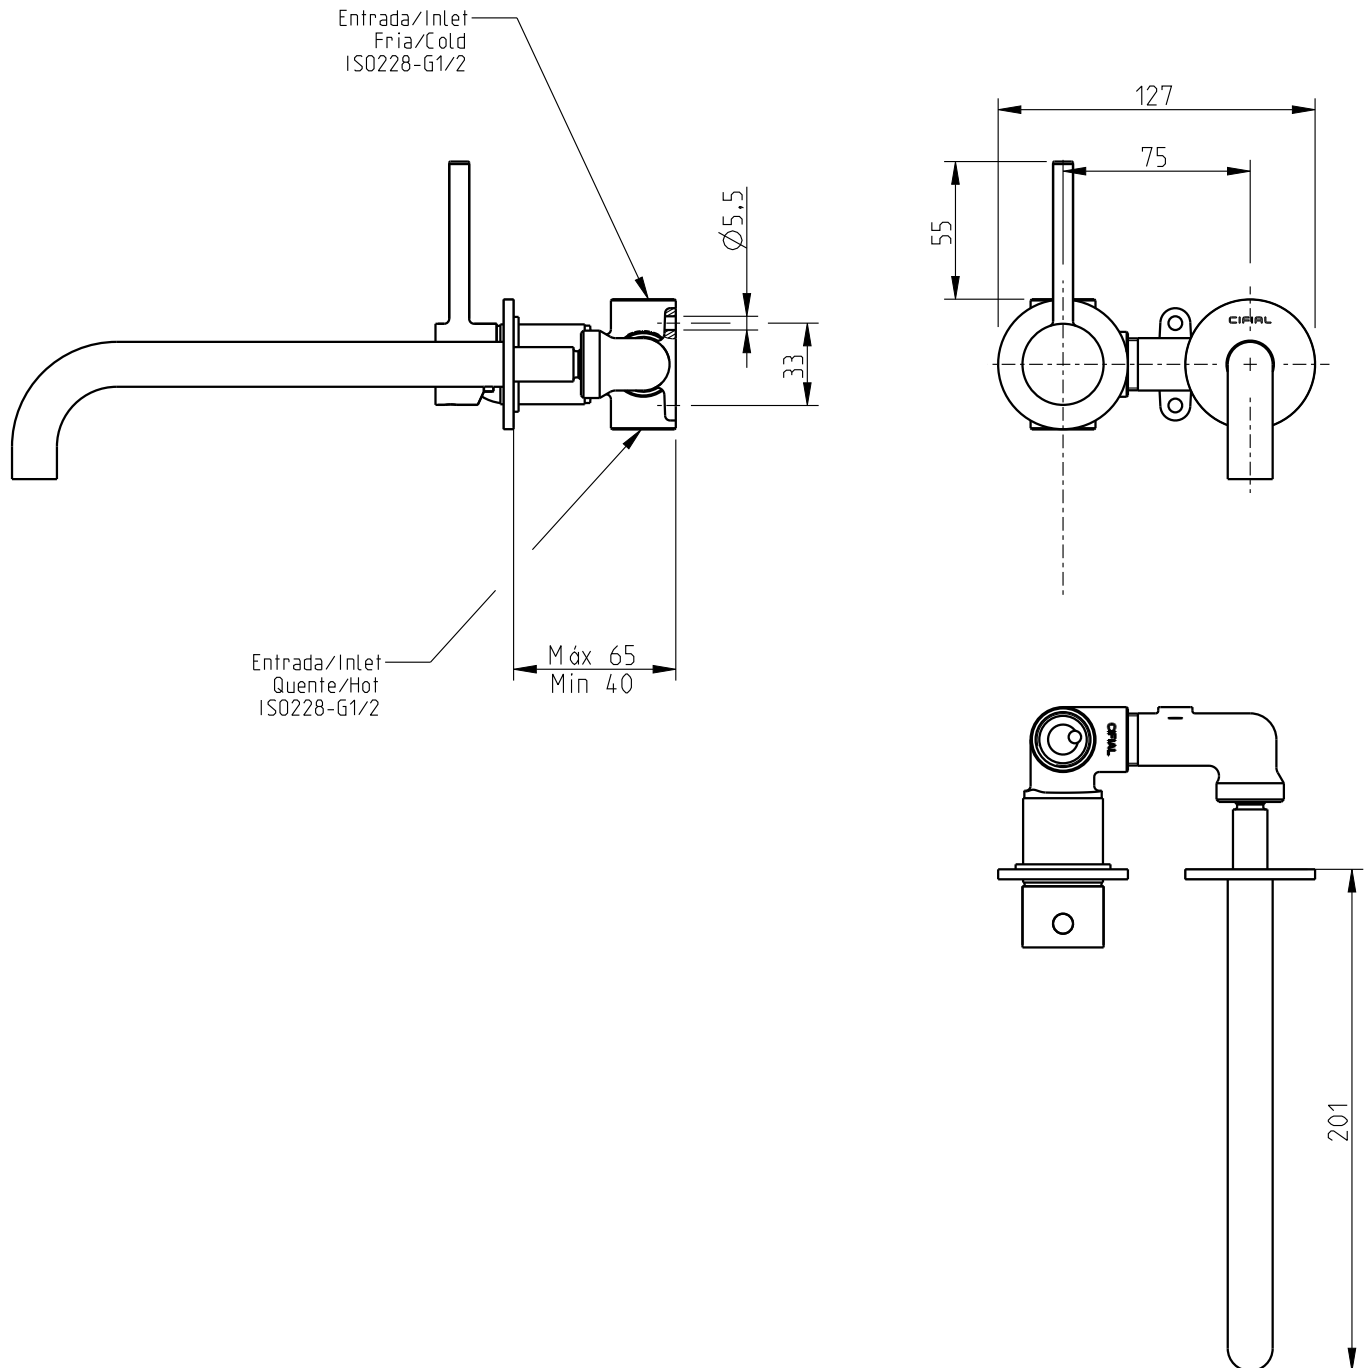

## Style 25

Mnc.lav.emb.manipulo esq.ST 25

Concealed wall basin mixer

**Nota/Note:**

xxx representa diferentes acabamentos  
xxx represents different finishes

**Instalador/Installer:**

Por favor entregue todas as especificações que acompanham o produto ao seu proprietário.  
Please leave all leaflets with the building owner to file for future reference.

dimensões/dimensions: mm