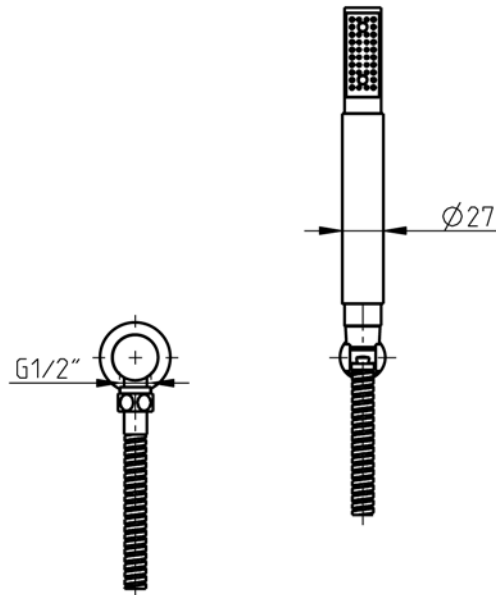

INSTRUÇÕES DE INSTALAÇÃO INSTALLATION INSTRUCTIONS

Techno 465 / Technovation 465

Conjunto chuveiro manual + flexível + suporte + joelho alimentação / Flexi shower kit

código/code | 34522TH-xxx

5663409
983TH022D01