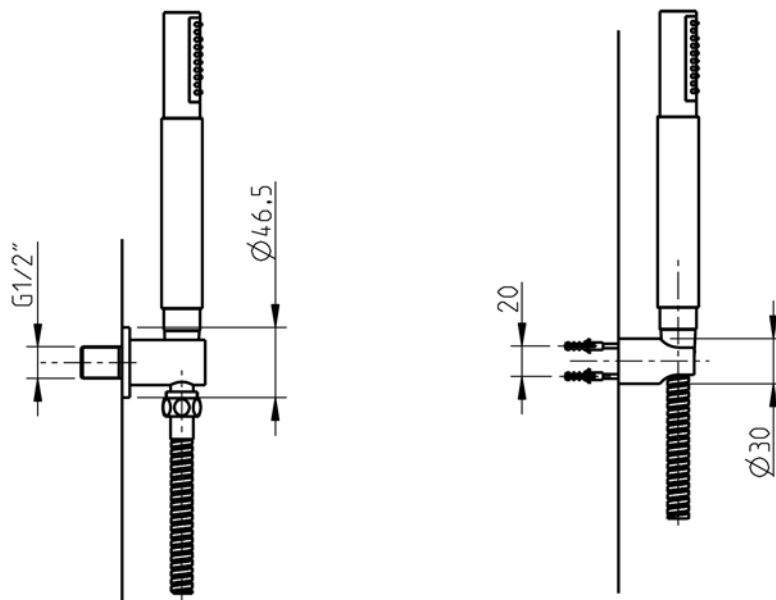

INSTRUÇÕES DE INSTALAÇÃO INSTALLATION INSTRUCTIONS

Techno 465 / Technovation 465

Conjunto chuveiro manual + flexível + suporte + joelho alimentação / Flexi shower kit

código/code | 34522TH-xxx

5663409
983TH022D01