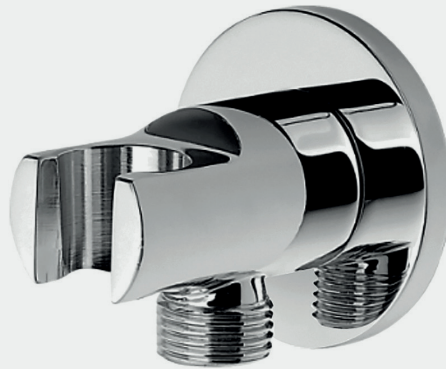

CIFIAL

*A legacy in the art
of know-how*

COD. **3451860 - 625**

Suporte chuveiro manual parede, Ø32×58.
Wall hand shower holder, Ø32×58.

9FPED00148-00

Dados técnicos

Technical data

As cores impressas servem unicamente como exemplo. Podem ser diferentes da cor real. The printed colors serve only as an example. They may be different from the actual color.