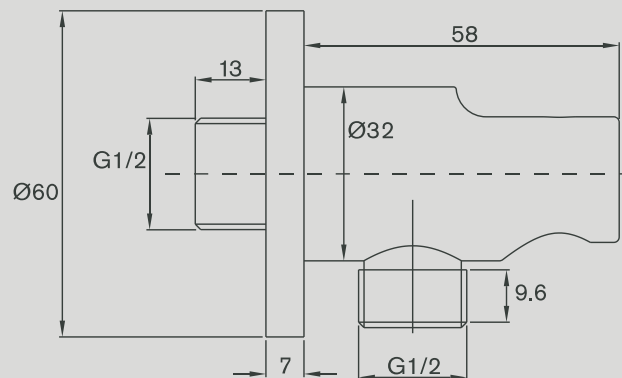

CIFIAL

*A legacy in the art
of know-how*

COD. **3451860 - 625**

Suporte chuveiro manual parede, Ø32×58.
Wall hand shower holder, Ø32×58.

9FPED00148-00

Dados técnicos

Technical data

As cores impressas servem unicamente como exemplo. Podem ser diferentes da cor real. The printed colors serve only as an example. They may be different from the actual color.